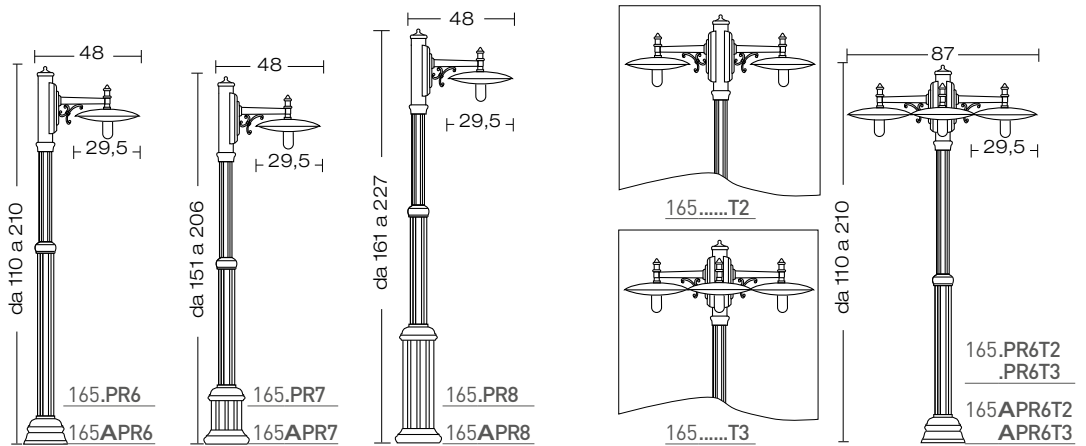

174 | TRADITIONAL

corpo alluminio pressofuso
body in die casting aluminium
corps en aluminium moulé
sous pression
cuerpo aluminio inyectado
Körper aus Aluminium-
Druckguss

diffusore vetro opale
diffuser glass opal
diffuser verre opale
difusor vidrio ópalo
Diffuser Glas opal

dettagli / details / details detalles / details:
p.160-161

FOR TECHNICAL DETAILS VISIT
www.landa.it

IP44