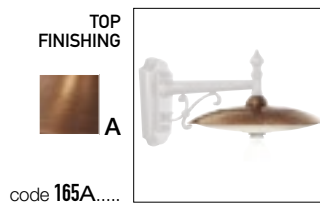

toscana

art.
165

example code:
| art. | finishing | size | colour |
165 . 02 ngr
example copper top code:
| art. | finishing | size | colour |
165 **A** 02 ngr

174 | TRADITIONAL

corpo alluminio pressofuso
body in die casting aluminium
corps en aluminium moulé
sous pression
cuerpo aluminio inyectado
Körper aus Aluminium-
Druckguss

diffusore vetro opale
diffuser glass opal
diffuser verre opale
difusor vidrio ópalo
Diffuser Glas opal

dettagli / details / details detalles / details:
p.160-161

FOR TECHNICAL DETAILS VISIT
www.landa.it

IP44

code 165A....

articoli disponibili anche con
cappello in rame
the items are also available
with copper top
ces articles sont disponibles aussi
avec le chapeau en cuivre
piezas disponibles
también en cobre
Diese Artikel sind auch mit
Kupfer-Dach verfügbar