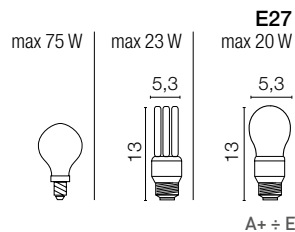

ELECTRIFICATION

Energy efficiency classes

A+ ÷ E