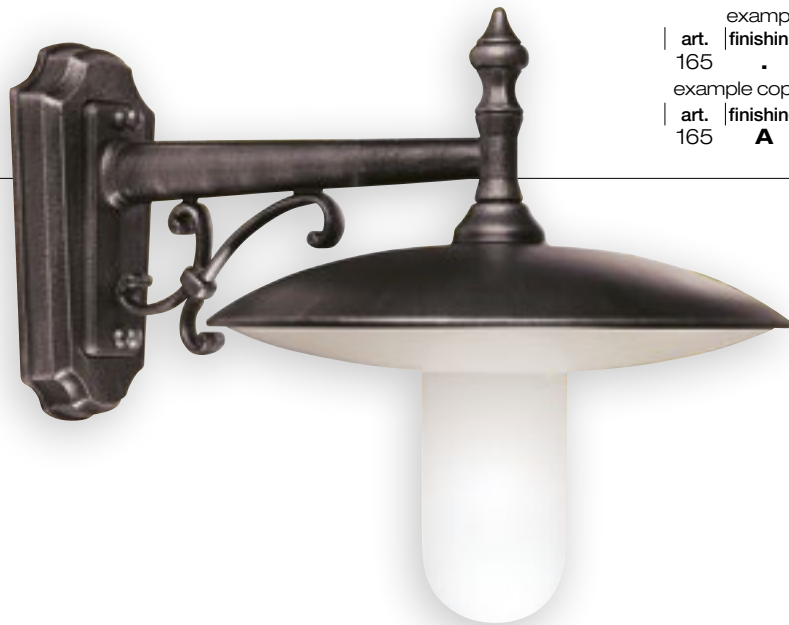

toscana

art.
165

example code:
| art. | finishing | size | colour |
165 . 02 ngr
example copper top code:
| art. | finishing | size | colour |
165 **A** 02 ngr

174 | TRADITIONAL

corpo alluminio pressofuso
body in die casting aluminium
corps en aluminium moulé
sous pression
cuerpo aluminio inyectado
Körper aus Aluminium-
Druckguss

diffusore vetro opale
diffuser glass opal
diffuser verre opale
difusor vidrio ópalo
Diffuser Glas opal

dettagli / details / details detalles / details:
p.160-161

FOR TECHNICAL DETAILS VISIT
www.landa.it

IP44

code 165A....

articoli disponibili anche con
cappello in rame
the items are also available
with copper top
ces articles sont disponibles aussi
avec le chapeau en cuivre
piezas disponibles
también en cobre
Diese Artikel sind auch mit
Kupfer-Dach verfügbar