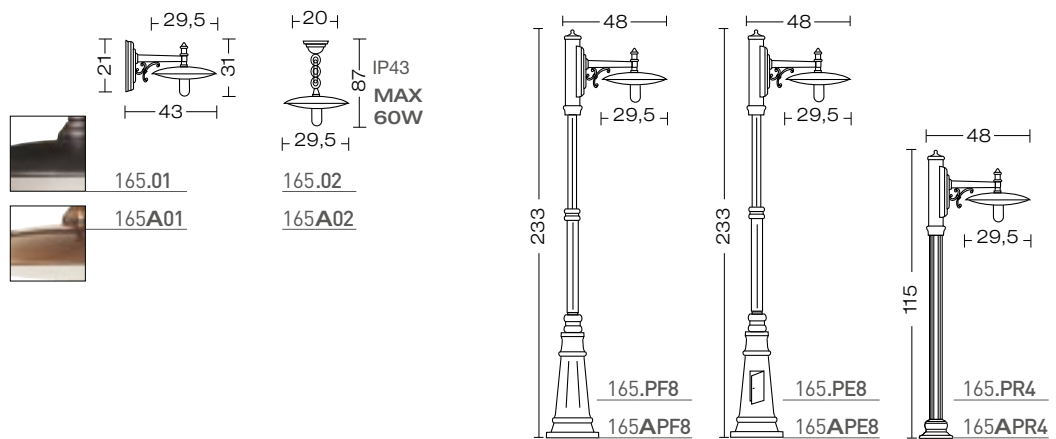

toscana

art.
165

example code:
| art. | finishing | size | colour |
165 . 02 ngr
example copper top code:
| art. | finishing | size | colour |
165 **A** 02 ngr

174 | TRADITIONAL

corpo alluminio pressofuso
body in die casting aluminium
corps en aluminium moulé
sous pression
cuerpo aluminio inyectado
Körper aus Aluminium-
Druckguss

IP44

code 165A....

articoli disponibili anche con
cappello in rame
the items are also available
with copper top
ces articles sont disponibles aussi
avec le chapeau en cuivre
piezas disponibles
también en cobre
Diese Artikel sind auch mit
Kupfer-Dach verfügbar

Traditional

TRADITIONAL

175

Thanks to Aulix - CZ

Accessories on request:

code 0404M004
Single connection IP68

code 0404M003
Loop in loop out IP68

Anchor Bolt:
code 00APF8