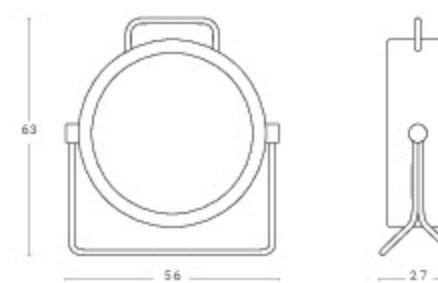

Cantiere

Design by Alberto Ghirardello

Cantiere, come il nome suggerisce, è una lampada da terra orientabile che si rifà al mondo dell'illuminazione tecnica per siti di costruzione ma rivisitata in chiave contemporanea ed essenziale per un ambiente domestico.

L'ampio corpo illuminante circolare garantisce una generosa illuminazione e la maniglia ne invita alla presa e all'orientamento, facilitando allo stesso tempo lo spostamento dell'apparecchio tra un ambiente e l'altro, mentre la griglia le dona carattere e un aspetto forte e deciso. Disponibile con o senza griglia ed in vari colori.

Cantiere, like the name suggests, is an adjustable floor lamp which reminds us of technical lighting for construction sites but is revisited for home environments in a contemporary and essential way.

The large circular luminaire provides generous illumination and the handle helps holding and orienting the lamp while at the same time making it easy to move the device from room to room. The grid gives it character and a strong appearance. It is available with or without the grid and in various colors.

Sorgente luminosa/Light source:
1x29W LED 220V 4000K/3000K 4310Lm/3950Lm En. class A.
Dimmerabile su richiesta/Dimmable on request

Materiale/Material: Ferro, schermo in acrilico/Iron, acrylic screen

Finiture/Colours: