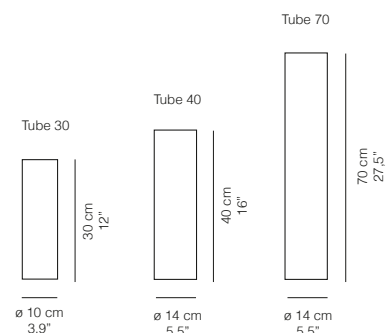

## TUBE / Design Enrico Franzolini with Vicente Garcia Jimenez

Soffitto/ Ceiling		SORGENTI LUMINOSE / LIGHT SOURCES			CERTIFICATIONS	
MISURE / DIMENSIONS		HALOG.	LED	FLUOR	CERTIFICATIONS	
CM.	INCHES				CERTIFICATIONS	
<b>TUBE 30</b>	10ø x 30H	3,9ø x 12H	max 1x75W E27 PAR 30S	1x11W 230V E27 PAR 30S	1x23W E27 PAR 38	□ ▽ CE IP 20 (E)
<b>TUBE 40</b>	14ø x 40H	5,5ø x 16H	max 1x100W E27 PAR 38	1x16W E27 PAR 38	1x23W E27 PAR 38	□ ▽ CE IP 20 (E)
<b>TUBE 70</b>	14ø x 70H	5,5ø x 27,5H	max 1x100W E27 PAR 38	1x16W E27 PAR 38	1x23W E27 PAR 38	□ ▽ CE IP 20 (E)
<b>COLORI / COLOURS</b>		<b>COLORI / COLOURS</b>			<b>CERTIFICATIONS</b>	
01SF03001	Fibra di carbonio / Carbon fibre				□ ▽ CE IP 20 (E)	
01SF0300+2/3/5/6	Fibra di vetro / Fibreglass:: Bianco / White (2) - Rosso / Red (3) - Arancio / Orange (5) - Argento / Silver (6)				□ ▽ CE IP 20 (E)	
01SF03007	Fibra di vetro oro / Gold Fibreglass - Interno oro / Gold inside				□ ▽ CE IP 20 (E)	
<b>COLORI / COLOURS</b>		<b>COLORI / COLOURS</b>			<b>CERTIFICATIONS</b>	
01SF04001	Fibra di carbonio / Carbon fibre				□ ▽ CE IP 20 (E)	
01SF0400+2/3/5/6	Fibra di vetro / Fibreglass:: Bianco / White (2) - Rosso / Red (3) - Arancio / Orange (5) - Argento / Silver (6)				□ ▽ CE IP 20 (E)	
01SF03007	Fibra di vetro oro / Gold Fibreglass - Interno oro / Gold inside				□ ▽ CE IP 20 (E)	
<b>COLORI / COLOURS</b>		<b>COLORI / COLOURS</b>			<b>CERTIFICATIONS</b>	
01SF07001	Fibra di carbonio / Carbon fibre				□ ▽ CE IP 20 (E)	
01SF0700+2/3/5/6	Fibra di vetro / Fibreglass:: Bianco / White (2) - Rosso / Red (3) - Arancio / Orange (5) - Argento / Silver (6)				□ ▽ CE IP 20 (E)	
01SF07007	Fibra di vetro oro / Gold Fibreglass - Interno oro / Gold inside				□ ▽ CE IP 20 (E)	