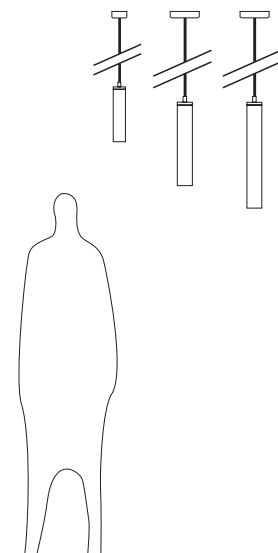

COLLEZIONE STELO

**STELO SOSPESO E27 / SOSPESO 30 / SOSPESO 40**

**STELO SOSPESO E27**

Sospensione: H 25 cm. - Diffusore Ø 6,5 cm.  
 Montatura in alluminio spazzolato e anodizzato  
 Diffusore in policarbonato:  
 opale satinato: Sso E27 FOG  
 molato a mano: Sso E27 ICE  
 rivestito con carta lavorata a mano:  
 Bianca Strip: Sso E27 PWS / Betulla: Sso E27 PB / Noce: Sso E27 PN  
 Betulla Random: Sso E27 PBR / Noce Random: Sso E27 PNR / Té: Sso E27 PT

E27 - 20W

**STELO SOSPESO E27**

Suspension: H 25 cm. - Diffuser Ø 6,5 cm.  
 Brushed and anodized aluminium frame  
 Polycarbonate diffuser:  
 satin opal: Sso E27 FOG  
 hand-ground: Sso E27 ICE  
 hand-made paper:  
 White Strip: Sso E27 PWS / Birch: Sso E27 PB / Nut: Sso E27 PN  
 Birch Random: Sso E27 PBR / Nut Random: Sso E27 PNR / Tea: Sso E27 PT

E27 - 20W

**STELO SOSPESO 30**

Sospensione: H 30 cm. - Diffusore Ø 6,5 cm.  
 Montatura in alluminio spazzolato e anodizzato  
 Diffusore in policarbonato:  
 opale satinato: Sso 030 FOG  
 molato a mano: Sso 030 ICE  
 rivestito con carta lavorata a mano:  
 Bianca Strip: Sso 030 PWS / Betulla: Sso 030 PB / Noce: Sso 030 PN  
 Betulla Random: Sso 030 PBR / Noce Random: Sso 030 PNR / Té: Sso 030 PT

TC-L 18W - 2G11 cap

**STELO SOSPESO 40**

Sospensione: H 39 cm. - Diffusore Ø 6,5 cm.  
 Montatura in alluminio spazzolato e anodizzato  
 Diffusore in policarbonato:  
 opale satinato: Sso 040 FOG  
 molato a mano: Sso 040 ICE  
 rivestito con carta lavorata a mano:  
 Bianca Strip: Sso 040 PWS / Betulla: Sso 040 PB / Noce: Sso 040 PN  
 Betulla Random: Sso 040 PBR / Noce Random: Sso 040 PNR / Té: Sso 040 PT