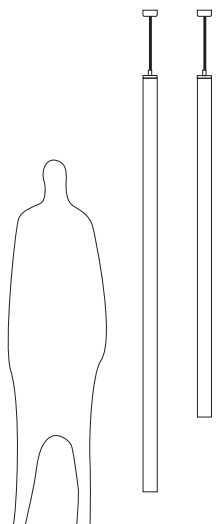

oltremondano

COLLEZIONE STELO

**STELO SOSPEO 165 / SOSPEO 195**

#### STELO SOSPEO 165

Sospensione: H 165 cm. - Diffusore Ø 6,5 cm.

Montatura in alluminio spazzolato e anodizzato

Diffusore in policarbonato:

opale satinato: Sso 165 FOG

molato a mano: Sso 165 ICE

rivestito con carta lavorata a mano:

Bianca Strip: Sso 165 PWS / Betulla: Sso 165 PB / Noce: Sso 165 PN

Betulla Random: Sso 165 PBR / Noce Random: Sso 165 PNR / Té: Sso 165 PT

DISPONIBILE IN VERSIONE DIMMERABILE

T5 54W - attacco G5 (disponibile anche 28W)

#### STELO SOSPEO 165

Suspension: H 165 cm. - Diffuser Ø 6,5 cm.

Brushed and anodized aluminium frame

Polycarbonate diffuser:

satin opal: Sso 165 FOG

hand-ground: Sso 165 ICE

hand-made paper:

White Strip: Sso 165 PWS / Birch: Sso 165 PB / Nut: Sso 165 PN