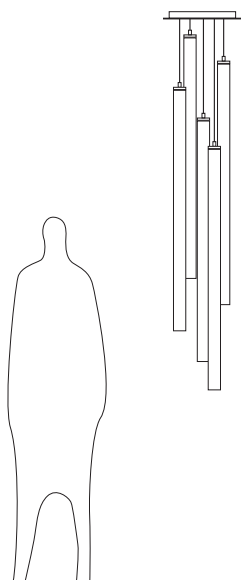

oltremondano

COLLEZIONE STELO

SISTEMA STELO CASCATA

STELO CASCATA SYSTEM

STELO CASCATA 5X127 T5 SISTEMA 1

Montatura colore alluminio 38x38x5 cm.

5 diffusori (H 127 cm. cad. - Ø 6,5 cm.), 5 alimentatori elettronici e 5 lampade fluorescenti lineari.

La lunghezza totale massima della lampada è 320 cm.

Misure diverse si possono ottenere con una diversa lunghezza dei cavi di alimentazione.

Diffusori in policarbonato:

opale satinato: SCA 5x127 T5 FOG

molati a mano: SCA 5x127 T5 ICE

rivestiti con carta lavorata a mano:

Bianca Strip: SCA 5x127 T5 PWS / Betulla: SCA 5x127 T5 PB /

Noce: SCA 5x127 T5 PN / Betulla Random: SCA 5x127 T5 PBR /

Noce Random: SCA 5x127 T5 PNR / Té: SCA 5x127 T5 PT

The total length of the lamp is 320 cm MAX.

Different lengths can be obtained with different measures of the single cables.

Polycarbonate diffusers:

satin opal: SCA 5x127 T5 FOG

hand-ground: SCA 5x127 T5 ICE