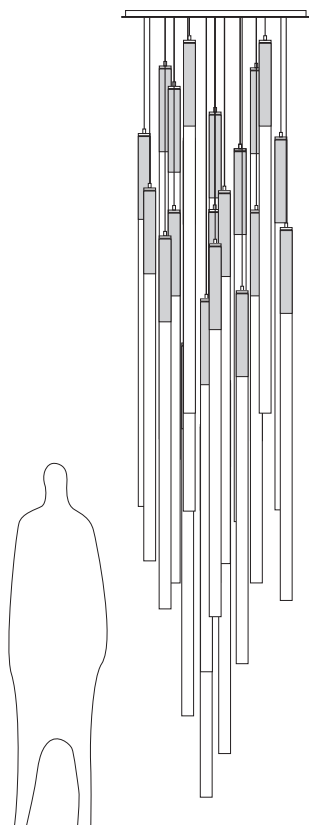

oltremondano

COLLEZIONE STELO

**SISTEMA STELO CASCATA**

**STELO CASCATA SYSTEM**

**STELO CASCATA 30X195 T5 SISTEMA 2**

Montatura in colore alluminio 100x100x5 cm.

30 diffusori (H 195 cm. cad. - Ø 6,5 cm.),

30 lampade fluorescenti lineari.

La lunghezza totale della lampada in questo esempio é di 390 cm.

Misure diverse si possono ottenere con una diversa lunghezza dei cavi di alimentazione.

Diffusori in policarbonato:

opale satinato: SCA 30x195 T5 FOG

molati a mano: SCA 30x195 T5 ICE

rivestiti con carta lavorata a mano:

Bianca Strip: SCA 30x195 T5 PWS / Betulla: SCA 30x195 T5 PB /

Noce: SCA 30x195 T5 PN / Betulla Random: SCA 30x195 T5 PBR /

Noce Random: SCA 30x195 T5 PNR / Té: SCA 30x195 T5 PT

The total length of the lamp in this example is 390 cm.

Different lengths can be obtained with different measures of the single cables.

Polycarbonate diffusers:

satin opal: SCA 30x195 T5 FOG

hand-ground: SCA 30x195 T5 ICE