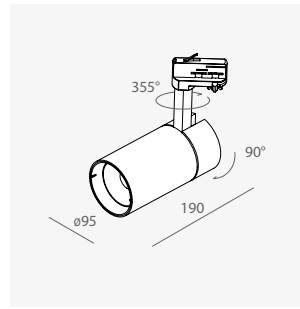

SPYGLASS APPLIQUE

- FARETTO ORIENTABILE CON BRACCIO SU BASETTA PER MONTAGGIO A SOFFITTO O PARETE
- ADJUSTABLE SPOTLIGHT WITH ARM ON BASE FOR CEILING OR WALL MOUNTING

Spyglass 33W

proiettore orientabile per installazione a binario elettrificato Nova-track o Dim-Track. Alimentatore elettronico e adattatore a binario inclusi. Ottiche integrate intercambiabili per emissione a 15° o 38°

Spyglass 33W

adjustable spotlight for electrified Novatrack or Dim-Track. Electronic driver and track adaptor included. Integrated interchangeable optics for 15° or 38° beam emission

3000K

Codice/Code	W led	Flusso apparecchio/Fixture flux (lm)
103102.01	33	15°= 2845 - 38°=2753
103102.02	33	15°= 2845 - 38°=2753