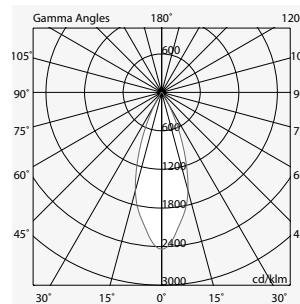

Spyglass 33W

proiettore orientabile per installazione a binario elettrificato Nova-track o Dim-Track. Alimentatore elettronico e adattatore a binario inclusi. Ottiche integrate intercambiabili per emissione a 15° o 38°

Spyglass 33W

adjustable spotlight for electrified Novatrack or Dim-Track. Electronic driver and track adaptor included. Integrated interchangeable optics for 15° or 38° beam emission

3000K

Codice/Code	W led	Flusso apparecchio/Fixture flux (lm)
103102.01	33	15°= 2845 - 38°=2753
103102.02	33	15°= 2845 - 38°=2753