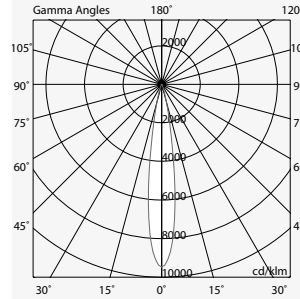

Spyglass 33W

proiettore orientabile per installazione a binario elettrificato Nova-track o Dim-Track. Alimentatore elettronico e adattatore a binario inclusi. Ottiche integrate intercambiabili per emissione a 15° o 38°

Spyglass 33W

adjustable spotlight for electrified Novatrack or Dim-Track. Electronic driver and track adaptor included. Integrated interchangeable optics for 15° or 38° beam emission

3000K

Codice/Code	W led	Flusso apparecchio/Fixture flux (lm)
103102.01	33	15°= 2845 - 38°=2753
103102.02	33	15°= 2845 - 38°=2753