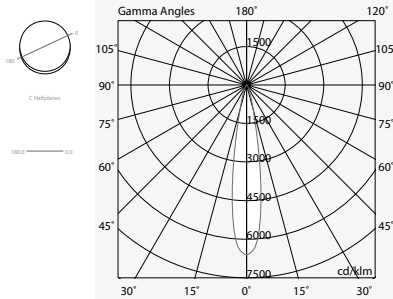

3000K

Codice/Code	W led	Flusso apparecchio/Fixture flux (lm)
103101.01	23	15°= 1790 - 38°=1903
103101.02	23	15°= 1790 - 38°=1903

Schermo a nido d'ape anti-abbagliamento per Spyglass 23W Honeycomb antiglare accessory for Spyglass 23W