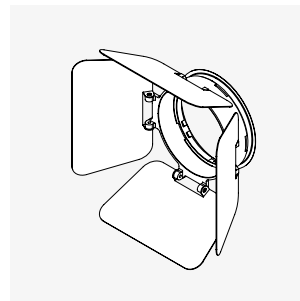

SPYGLASS APPLIQUE

- FARETTO ORIENTABILE CON BRACCIO SU BASETTA PER MONTAGGIO A SOFFITTO O PARETE
- ADJUSTABLE SPOTLIGHT WITH ARM ON BASE FOR CEILING OR WALL MOUNTING

Spyglass 33W

proiettore orientabile per installazione a binario elettrificato Nova-track o Dim-Track. Alimentatore elettronico e adattatore a binario inclusi. Ottiche integrate intercambiabili per emissione a 15° o 38°

Schermo a nido d'ape anti-abbagliamento per Spyglass 33W
Honeycomb antiglare accessory for Spyglass 33W

Codice/Code

103107.02

Sagomatore per Spyglass 33W
Barn Door accessory for Spyglass 33W

Codice/Code

103108.02

Spyglass 23W

proiettore orientabile per installazione a binario elettrificato Nova-track o Dim-Track. Alimentatore elettronico e adattatore a binario inclusi. Ottiche integrate intercambiabili per emissione a 15° o 38°