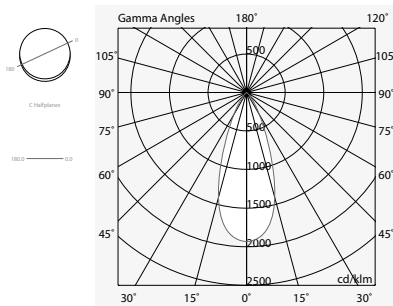

3000K

Codice/Code	W led	Flusso apparecchio/Fixture flux (lm)
103101.01	23	15°= 1790 - 38°=1903
103101.02	23	15°= 1790 - 38°=1903

Schermo a nido d'ape anti-abbagliamento per Spyglass 23W Honeycomb antiglare accessory for Spyglass 23W