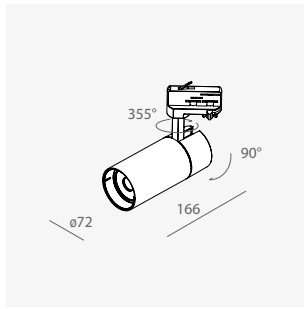

SPYGLASS APPLIQUE

- FARETTO ORIENTABILE CON BRACCIO SU BASETTA PER MONTAGGIO A SOFFITTO O PARETE
- ADJUSTABLE SPOTLIGHT WITH ARM ON BASE FOR CEILING OR WALL MOUNTING

Spyglass 33W

proiettore orientabile per installazione a binario elettrificato Nova-track o Dim-Track. Alimentatore elettronico e adattatore a binario inclusi. Ottiche integrate intercambiabili per emissione a 15° o 38°

Spyglass 33W

adjustable spotlight for electrified Novatrack or Dim-Track. Electronic driver and track adaptor included. Integrated interchangeable optics for 15° or 38° beam emission

3000K

Codice/Code	W led	Flusso apparecchio/Fixture flux (lm)
103102.01	33	15°= 2845 - 38°=2753
103102.02	33	15°= 2845 - 38°=2753

Schermo a nido d'ape anti-abbagliamento per Spyglass 33W
Honeycomb antiglare accessory for Spyglass 33W

Codice/Code

103107.02

Sagomatore per Spyglass 33W
Barn Door accessory for Spyglass 33W

Codice/Code

103108.02

Spyglass 23W

proiettore orientabile per installazione a binario elettrificato Nova-track o Dim-Track. Alimentatore elettronico e adattatore a binario inclusi. Ottiche integrate intercambiabili per emissione a 15° o 38°