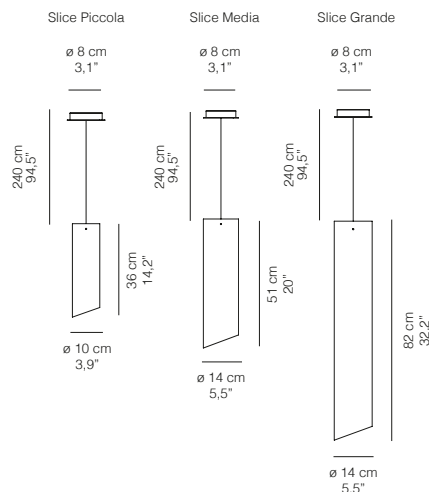

## SLICE / Design Enrico Franzolini with Vicente Garcia Jimenez

Sospensione / Suspended		SORGENTI LUMINOSE / LIGHT SOURCES			CERTIFICATIONS	
MISURE / DIMENSIONS		HALOG.	LED	FLUO		
	CM.	INCHES				
<b>SLICE Piccola</b>	10ø x 36-240H	3,9ø x 14,2-94,5HH	max 1x75W E27 PAR 30S	1x11W 230V E27 PAR 30S		
<b>SLICE Media</b>	14ø x 51-240H	5,5ø x 20-94,5HH	max 1x100W E27 PAR 38	1x16W E27 PAR 38	1x23W E27 PAR 38	
<b>SLICE Grande</b>	14ø x 82-240H	5,5ø x 32,2-94,5HH	max 1x100W E27 PAR 38	1x16W E27 PAR 38	1x23W E27 PAR 38	
<b>SLICE Piccola</b>	<b>COLORI / COLOURS</b>					<b>CERTIFICATIONS</b>
02SP0301+Y/R/O	Fibra di carbonio / Carbon fibre - Interno giallo/yellow inside (Y) - Interno rosso / red inside (R) - Interno arancio / orange inside (O)					☐ ▽ CE IP 20 (E)
02SP0302+Y/R/O	Fibra di vetro bianco / White Fibreglass - Interno giallo / yellow inside (Y) - Interno rosso / red inside (R) - Interno arancio / orange inside (O)					
02SP0302G	Fibra di vetro oro / Gold Fibreglass - Interno oro / Gold inside					
<b>SLICE Media</b>	<b>COLORI / COLOURS</b>					<b>CERTIFICATIONS</b>
02SP0401+Y/R/O	Fibra di carbonio / Carbon fibre - Interno giallo / yellow inside (Y) - Interno rosso / red inside (R) - Interno arancio / orange inside (O)					☐ ▽ CE IP 20 (E)
02SP0402+Y/R/O	Fibra di vetro bianco / White Fibreglass - Interno giallo / yellow inside (Y) - Interno rosso / red inside (R) - Interno arancio / orange inside (O)					
02SP0402G	Fibra di vetro oro / Gold Fibreglass - Interno oro / Gold inside					
<b>SLICE Grande</b>	<b>COLORI / COLOURS</b>					<b>CERTIFICATIONS</b>
02SP0701+Y/R/O	Fibra di carbonio / Carbon fibre - Interno giallo / yellow inside (Y) - Interno rosso / red inside (R) - Interno arancio / orange inside (O)					☐ ▽ CE IP 20 (E)
02SP0702+Y/R/O	Fibra di vetro bianco / White Fibreglass - Interno giallo / yellow inside (Y) - Interno rosso / red inside (R) - Interno arancio / orange inside (O)					
02SP0702G	Fibra di vetro oro / Gold Fibreglass - Interno oro / Gold inside					
<b>OPZIONI / OPTIONS</b>	<b>OPZIONI / OPTIONS</b>					
SMT	Sospensione cablaggio lunghezza cavi mt. 5,00 / Suspended with longer cables mt. 5,00					