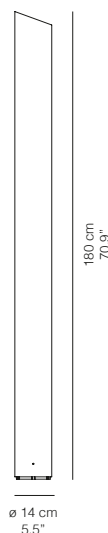

Lampada da terra realizzata in fibra di carbonio oppure in composito di fibra di vetro verniciato.
Su richiesta disponibile in tutti i colori.

Floor lamp in carbon fibre or in composite Fibreglass painted. On request, any color available.

Stehleuchte aus Kohlenstoff oder Glasfaser lackiert. Auf Wunsch in allen Farben lieferbar.

Lampadaire de table en fibre de carbone ou en fibre de verre laquées. Sur demande disponible dans toutes les couleurs.

02TR1802G

Special Gold Edition (G)

SLICE / Design Enrico Franzolini with Vicente Garcia Jimenez

SLICE Floor	Terra / Floor			SORGENTI LUMINOSE / LIGHT SOURCES			CERTIFICATIONS
	MISURE / DIMENSIONS			HALOG. 			<input type="checkbox"/>   
	CM.	INCHES		LED 	FLUO 		
	14ø x 180H	5,5ø x 70,9H		max 1x100W E27 PAR 38	1x16W E27 PAR 38	1x23W E27 PAR 38	
	COLORI / COLOURS			OPZIONI / OPTIONS			
02TR1801+/Y/R/O	Fibra di carbonio / Carbon fibre - Interno giallo/yellow inside (Y) - Interno rosso / red inside (R) - Interno arancio / orange inside (O)			Dimmer			
02TR1802+/Y/R/O	Fibra di vetro bianco / White Fibreglass - Interno giallo / yellow inside (Y) - Interno rosso / red inside (R) - Interno arancio / orange inside (O)						
02TR1802G	Fibra di vetro oro / Gold Fibreglass - Interno oro / Gold inside						