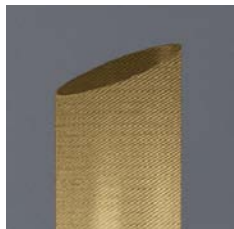

Lampada da terra realizzata in fibra di carbonio oppure in composito di fibra di vetro verniciato.
Su richiesta disponibile in tutti i colori.

Floor lamp in carbon fibre or in composite Fibreglass painted. On request, any color available.

Stehleuchte aus Kohlenstoff oder Glasfaser lackiert. Auf Wunsch in allen Farben lieferbar.

Lampadaire de table en fibre de carbone ou en fibre de verre laquées. Sur demande disponible dans toutes les couleurs.

02TR1802G

Special Gold Edition (G)

SLICE / Design Enrico Franzolini with Vicente Garcia Jimenez

SLICE Floor	Terra / Floor			SORGENTI LUMINOSE / LIGHT SOURCES			CERTIFICATIONS
	MISURE / DIMENSIONS			HALOG. 			<input type="checkbox"/>   
	CM.	INCHES		LED 	FLUO 		
	14ø x 180H	5,5ø x 70,9H		max 1x100W E27 PAR 38	1x16W E27 PAR 38	1x23W E27 PAR 38	
	COLORI / COLOURS			OPZIONI / OPTIONS			
02TR1801+/Y/R/O	Fibra di carbonio / Carbon fibre - Interno giallo/yellow inside (Y) - Interno rosso / red inside (R) - Interno arancio / orange inside (O)			Dimmer			
02TR1802+/Y/R/O	Fibra di vetro bianco / White Fibreglass - Interno giallo / yellow inside (Y) - Interno rosso / red inside (R) - Interno arancio / orange inside (O)						
02TR1802G	Fibra di vetro oro / Gold Fibreglass - Interno oro / Gold inside						