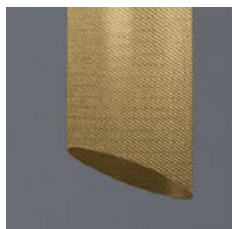

Lampada da soffitto realizzata in fibra di carbonio oppure in composito di fibra di vetro verniciato.
Su richiesta disponibile in tutti i colori.

Ceiling lamp in carbon fibre or in composite Fibreglass painted. On request, any color available.

Deckenleuchte aus Kohlenstoff oder Glasfaser lackiert. Auf Wunsch in allen Farben lieferbar.

Plafonnier créée en fibre de carbone ou en fibre de verre laquées. Sur demande disponible dans toutes les couleurs.

02SF0302G
02SF0402G
02SF0702G

Special Gold Edition (G)