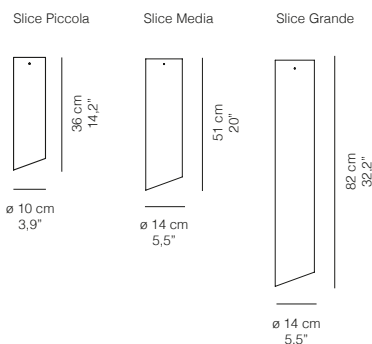

02SF0302G
02SF0402G
02SF0702G

Special Gold Edition (G)

SLICE / Design Enrico Franzolini with Vicente Garcia Jimenez

Soffitto / Ceiling		SORGENTI LUMINOSE / LIGHT SOURCES			CERTIFICATIONS
MISURE / DIMENSIONS		HALOG.	LED	FLUO	
CM.	INCHES				
SLICE Piccola	10ø x 36H 3,9ø x 14,2H	max 1x75W E27 PAR 30S	1x11W 230V E27 PAR 30S		
SLICE Media	14ø x 51H 5,5ø x 20H	max 1x100W E27 PAR 38	1x16W E27 PAR 38	1x23W E27 PAR 38	
SLICE Grande	14ø x 82H 8,2ø x 32,2H	max 1x100W E27 PAR 38	1x16W E27 PAR 38	1x23W E27 PAR 38	
COLORI / COLOURS		COLORI / COLOURS			CERTIFICATIONS
02SF0301+Y/R/O	Fibra di carbonio / Carbon fibre - Interno giallo/yellow inside (Y) - Interno rosso / red inside (R) - Interno arancio / orange inside (O)				☐ ▽ CE IP 20 (E)
02SF0302+Y/R/O	Fibra di vetro bianco / White Fibreglass - Interno giallo / yellow inside (Y) - Interno rosso / red inside (R) - Interno arancio / orange inside (O)				
02SF0302G	Fibra di vetro oro / Gold Fibreglass- Interno oro / Gold inside				
COLORI / COLOURS		COLORI / COLOURS			CERTIFICATIONS
02SF0401+Y/R/O	Fibra di carbonio / Carbon fibre - Interno giallo / yellow inside (Y) - Interno rosso / red inside (R) - Interno arancio / orange inside (O)				☐ ▽ CE IP 20 (E)
02SF0402+Y/R/O	Fibra di vetro bianco / White Fibreglass - Interno giallo / yellow inside (Y) - Interno rosso / red inside (R) - Interno arancio / orange inside (O)				
02SF0402G	Fibra di vetro oro / Gold Fibreglass - Interno oro / Gold inside				
COLORI / COLOURS		COLORI / COLOURS			CERTIFICATIONS
02SF0701+Y/R/O	Fibra di carbonio / Carbon fibre - Interno giallo / yellow inside (Y) - Interno rosso / red inside (R) - Interno arancio / orange inside (O)				☐ ▽ CE IP 20 (E)
02SF0702+Y/R/O	Fibra di vetro bianco / White Fibreglass - Interno giallo / yellow inside (Y) - Interno rosso / red inside (R) - Interno arancio / orange inside (O)				
02SF0702G	Fibra di vetro oro / Gold Fibreglass -Interno oro / Gold inside				