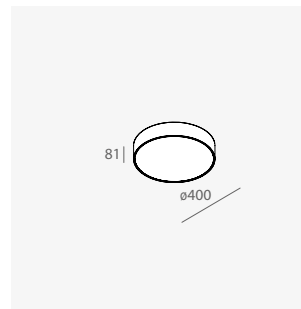

Roto 800 emissione diretta

alimentatori elettronici inclusi; accessori per la sospensione da ordinare a parte

Roto 800 direct emission

electronic drivers included; accessories for suspended installation to be ordered separately

3000K

Codice/Code	W led	Flusso apparecchio/Fixture flux (lm)
104405.01	74	7728

DIMMERABILE / DIMMABLE

Codice/Code	W led	Versione/Version
104407.01	74	DALI-PUSH

4000K

Codice/Code	W led	Flusso apparecchio/Fixture flux (lm)
104406.01	174	7965

DIMMERABILE / DIMMABLE

Codice/Code	W led	Versione/Version
104408.01	74	DALI-PUSH