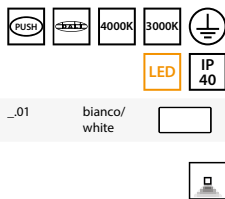

3000K

Codice/Code	W led	Flusso apparecchio/Fixture flux (lm)
104401.01	37	3479

DIMMERABILE / DIMMABLE

Codice/Code	W led	Versione/Version
104403.01	37	DALI-PUSH

4000K

Codice/Code	W led	Flusso apparecchio/Fixture flux (lm)
104402.01	37	3586

DIMMERABILE / DIMMABLE

Codice/Code	W led	Versione/Version
104404.01	37	DALI-PUSH

Roto 800 emissione diretta

alimentatori elettronici inclusi; accessori per la sospensione da ordinare a parte

Roto 800 direct emission