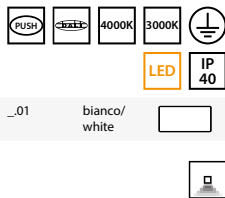

Roto 400 emissione diretta

alimentatore elettronico incluso; accessori per la sospensione da ordinare a parte

Roto 400 direct emission

electronic driver included; accessories for suspended installation to be ordered separately

3000K

Codice/Code	W led	Flusso apparecchio/Fixture flux (lm)
104401.01	37	3479

DIMMERABILE / DIMMABLE

Codice/Code	W led	Versione/Version
104403.01	37	DALI-PUSH

4000K

Codice/Code	W led	Flusso apparecchio/Fixture flux (lm)
104402.01	37	3586

DIMMERABILE / DIMMABLE

Codice/Code	W led	Versione/Version
104404.01	37	DALI-PUSH