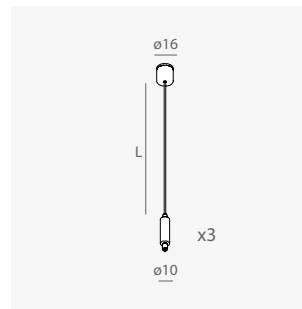

Kit di sospensione 3 cavi per ROTO 400
n°3 cavi di sospensione in acciaio con terminali in ottone cromato
Suspension kit 3 cables for ROTO 400
n°3 steel cables with tile pipes made of chromed brass

Codice/Code	L (mm)
104413.99	3000