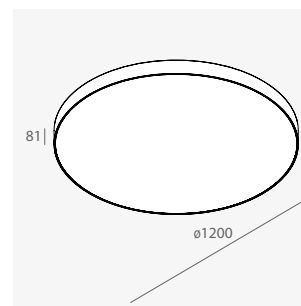

Roto 400 emissione diretta

alimentatore elettronico incluso; accessori per la sospensione da ordinare a parte

Roto 400 direct emission

electronic driver included; accessories for suspended installation to be ordered separately

3000K

Codice/Code	W led	Flusso apparecchio/Fixture flux (lm)
104401.01	37	3479

DIMMERABILE / DIMMABLE

Codice/Code	W led	Versione/Version
104403.01	37	DALI-PUSH

4000K

Codice/Code	W led	Flusso apparecchio/Fixture flux (lm)
104402.01	37	3586

DIMMERABILE / DIMMABLE

Codice/Code	W led	Versione/Version
104404.01	37	DALI-PUSH

Roto 800 emissione diretta

alimentatori elettronici inclusi; accessori per la sospensione da ordinare a parte

Roto 800 direct emission

electronic drivers included; accessories for suspended installation to be ordered separately

3000K

Codice/Code	W led	Flusso apparecchio/Fixture flux (lm)
104405.01	74	7728

DIMMERABILE / DIMMABLE

Codice/Code	W led	Versione/Version
104407.01	74	DALI-PUSH

4000K

Codice/Code	W led	Flusso apparecchio/Fixture flux (lm)
104406.01	174	7965

DIMMERABILE / DIMMABLE

Codice/Code	W led	Versione/Version
104408.01	74	DALI-PUSH

Roto 1200 emissione diretta

alimentatori elettronici inclusi; accessori per la sospensione da ordinare a parte

Roto 1200 direct emission

electronic drivers included; accessories for suspended installation to be ordered separately

3000K

Codice/Code	W led	Flusso apparecchio/Fixture flux (lm)
104409.01	168	14670

DIMMERABILE / DIMMABLE

Codice/Code	W led	Versione/Version
104411.01	168	DALI-PUSH

4000K

Codice/Code	W led	Flusso apparecchio/Fixture flux (lm)
104410.01	168	15120

DIMMERABILE / DIMMABLE

Codice/Code	W led	Versione/Version
104412.01	168	DALI-PUSH