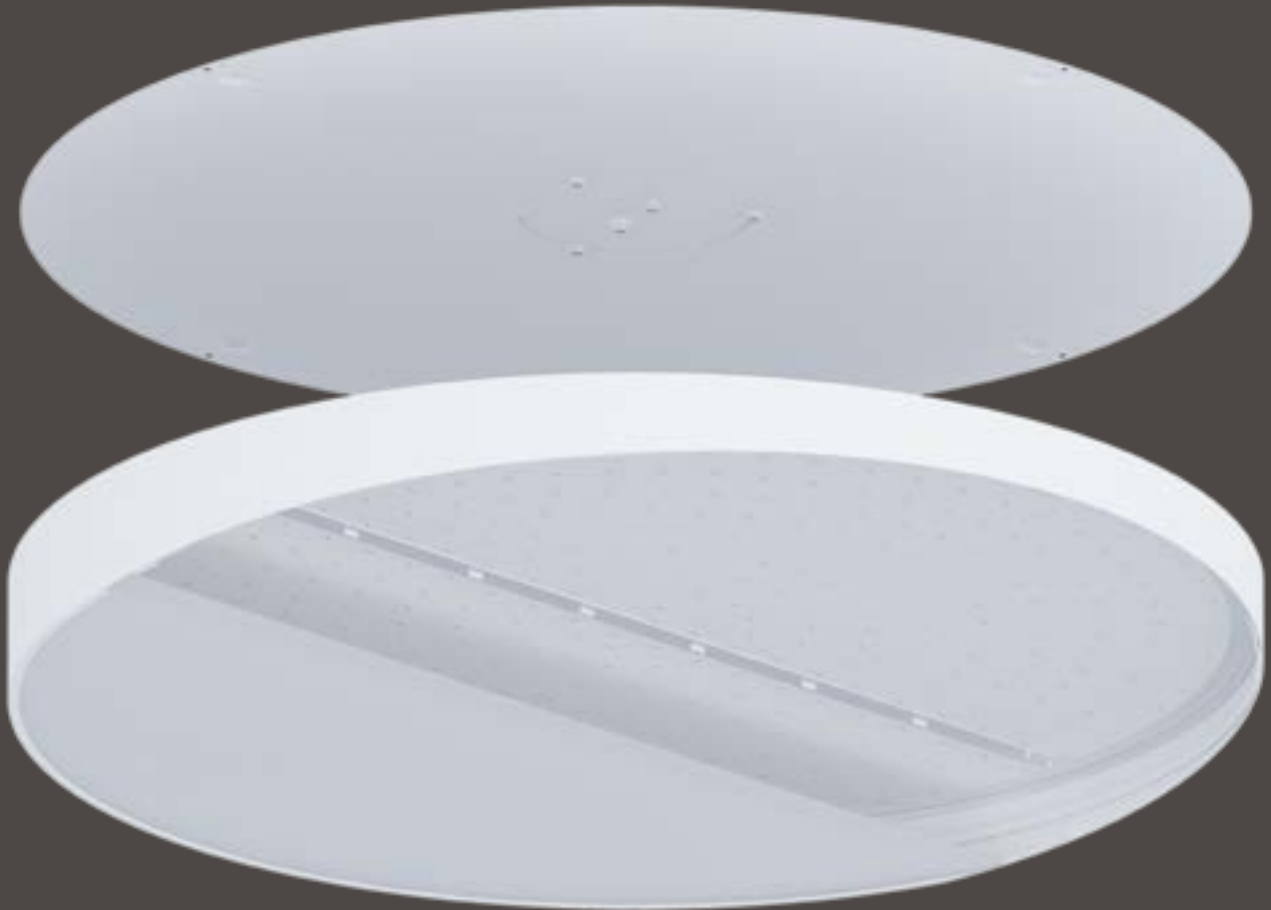

ROTO

La perfezione del cerchio ispira questa linea di apparecchi capace di illuminare con raffinatezza piccoli e grandi spazi di ogni genere, dal residenziale ad ambienti polifunzionali. Combinando dimensioni e versioni diverse di Roto, è possibile creare piacevoli composizioni decorative.

The perfection of the circle inspires this line of fixtures capable of illuminating small and large spaces of every kind, from residential to multifunctional environments. By combining different sizes and versions of Roto, one can create nice decorative compositions.

ROTO

- LUCE DIRETTA O DIRETTA/INDIRETTA
- INSTALLAZIONE A PLAFONE, SOSPENSIONE O PARETE
- CORPO IN ALLUMINIO
- DIRECT OR DIRECT/INDIRECT VERSIONS
- CEILING, SUSPENSION OR WALL MOUNTED INSTALLATION
- MADE OF ALUMINIUM ALLOY