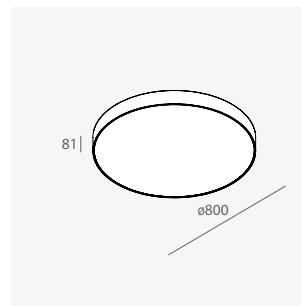

4000K

Codice/Code	W led	Flusso apparecchio/Fixture flux (lm)
104406.01	174	7965

DIMMERABILE / DIMMABLE

Codice/Code	W led	Versione/Version
104408.01	74	DALI-PUSH

Roto 1200 emissione diretta

alimentatori elettronici inclusi; accessori per la sospensione da ordinare a parte