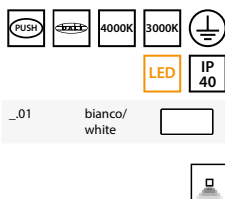

DIMMERABILE / DIMMABLE

Codice/Code	W led	Versione/Version
104404.01	37	DALI-PUSH

Roto 800 emissione diretta

alimentatori elettronici inclusi; accessori per la sospensione da ordinare a parte

Roto 800 direct emission

electronic drivers included; accessories for suspended installation to be ordered separately

3000K

Codice/Code	W led	Flusso apparecchio/Fixture flux (lm)
104405.01	74	7728

DIMMERABILE / DIMMABLE

Codice/Code	W led	Versione/Version
104407.01	74	DALI-PUSH

4000K

Codice/Code	W led	Flusso apparecchio/Fixture flux (lm)
104406.01	174	7965

DIMMERABILE / DIMMABLE

Codice/Code	W led	Versione/Version
104408.01	74	DALI-PUSH

Roto 1200 emissione diretta

alimentatori elettronici inclusi; accessori per la sospensione da ordinare a parte