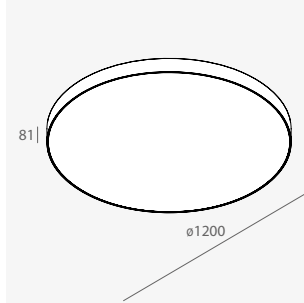

DIMMERABILE / DIMMABLE

Codice/Code	W led	Versione/Version
104418.01	124	DALI

Roto 1200 emissione diretta o mista

alimentatori elettronici inclusi; accessori per la sospensione da ordinare a parte

Roto 1200 direct or double emission