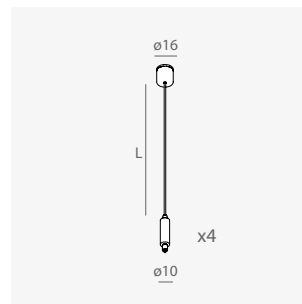

Kit di sospensione 4 cavi per ROTO 800-1200
n°4 cavi di sospensione in acciaio con terminali in ottone cromato
Suspension kit 4 cables for ROTO 800-1200
n°4 steel cables with tile pipes made of chromed brass

Codice/Code	L (mm)
104414.99	3000