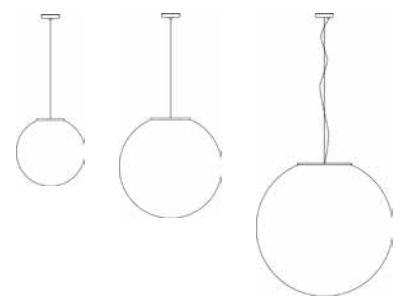

oltremondano

COLLEZIONE SATELLITE

SATELLITE SOSPESO 30 / 45 / 60

SATELLITE SOSPESO 30

Sospensione: H 180 cm. - Ø 30 cm.
Montatura in metallo verniciato bianco
Diffusore in metacrilato rivestito con carta lavorata a mano:
Bianca Strip: SaSo 30 PWS / Bianca Random: SaSo 30 PWR /
Betulla Strip: SaSo 30 PBS / Betulla Random: SaSo 30 PBR /
Noce Strip: SaSo 30 PNS / Noce Random: SaSo 30 PNR

E27 - max 100W   

SATELLITE SOSPESO 45

Sospensione: H 190 cm. - Ø 45 cm.
Montatura in metallo verniciato bianco
Diffusore in metacrilato rivestito con carta lavorata a mano:
Bianca Strip: SaSo 45 PWS / Bianca Random: SaSo 45 PWR /
Betulla Strip: SaSo 45 PBS / Betulla Random: SaSo 45 PBR /
Noce Strip: SaSo 45 PNS / Noce Random: SaSo 45 PNR

E27 - max 100W   

SATELLITE SOSPESO 60

Sospensione: H 210 cm. - Ø 60 cm.
Montatura in metallo verniciato bianco
Diffusore in metacrilato rivestito con carta lavorata a mano:
Bianca Strip: SaSo 60 PWS / Bianca Random: SaSo 60 PWR /
Betulla Strip: SaSo 60 PBS / Betulla Random: SaSo 60 PBR /
Noce Strip: SaSo 60 PNS / Noce Random: SaSo 60 PNR

E27 - max 100W   

SATELLITE SOSPESO 30

Suspension: H 180 cm. - Ø 30 cm.
Metal frame white painted
Hand-made paper on acrylic diffuser:
White Strip: SaSo 30 PWS / White Random: SaSo 30 PWR /
Birch Strip: SaSo 30 PBS / Birch Random: SaSo 30 PBR /
Nut Strip: SaSo 30 PNS / Nut Random: SaSo 30 PNR