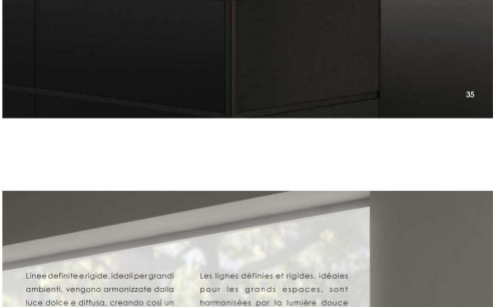

EXA MAX
PARETE/WALL
F3.055 BIANCO/WHITE
F3.056 NERO/BLACK

TS 1x29W

Linee definite e rigide, ideali per grandi ambienti, vengono armonizzate dalla luce dolce e diffusa, creando così un equilibrio adatto anche ad un ambiente domestico moderno.