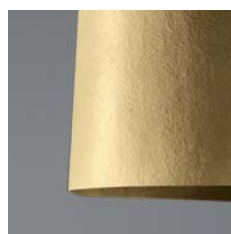

Lampada sospensione con paralume in fibra di vetro disponibile in cinque differenti colori. Disponibile in altri colori a richiesta.

Suspended lamp with shade in fibreglass: available in five different colors. On request any color available.

Pendelleuchte mit Lampenschirm aus Glasfaserstoff lackiert. Auf Wunsch auch in weiteren Ausführungen lieferbar.

Suspension avec diffuseur créée en fibre de verre laquée en cinq finitions. Sur demande disponible dans toutes les couleurs.

OLA / Design Enrico Franzolini

OLA	Sospensione / Suspended		SORGENTI LUMINOSE / LIGHT SOURCES		CERTIFICATIONS
	MISURE / DIMENSIONS				
	CM.	INCHES	FLUO	LED	
	68ø x 48,5-240H	27ø x 19-94,5H	3x33W E27	3x16W E27	
	COLORI / COLOURS				
09SP68F2	Fibra di vetro Bianca / White Fibreglass				
09SP68F3	Fibra di vetro Rosso / Red Fibreglass				
09SP68F5	Fibra di vetro Arancio / Orange Fibreglass				
09SP68F6	Fibra di vetro Oro / Gold Fibreglass				
09SP68F7	Fibra di vetro Argento / Silver Fibreglass				
	OPZIONI / OPTIONS				
5MT	Sospensione cablaggio lunghezza cavi mt. 5,00 / Suspended with longer cables mt. 5,00				
09SPDIFF	Diffusore in metacrilato opalino / Diffuser in opaline methacrylate.				

09SP68F6