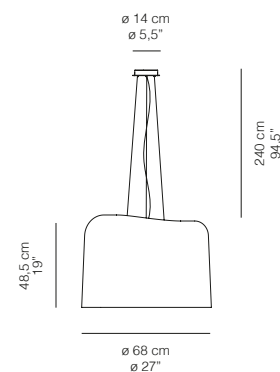

**OLA /** Design Enrico Franzolini

OLA	Sospensione / Suspended		SORGENTI LUMINOSE / LIGHT SOURCES		CERTIFICATIONS
	MISURE / DIMENSIONS				
	CM.	INCHES	FLUO	LED	
	68ø x 48,5-240H	27ø x 19-94,5H	3x33W E27	3x16W E27	
	COLORI / COLOURS				
09SP68F2	Fibra di vetro Bianca / White Fibreglass				
09SP68F3	Fibra di vetro Rosso / Red Fibreglass				
09SP68F5	Fibra di vetro Arancio / Orange Fibreglass				
09SP68F6	Fibra di vetro Oro / Gold Fibreglass				
09SP68F7	Fibra di vetro Argento / Silver Fibreglass				
	OPZIONI / OPTIONS				
5MT	Sospensione cablaggio lunghezza cavi mt. 5,00 / Suspended with longer cables mt. 5,00				
09SPDIFF	Diffusore in metacrilato opalino / Diffuser in opaline methacrylate.				