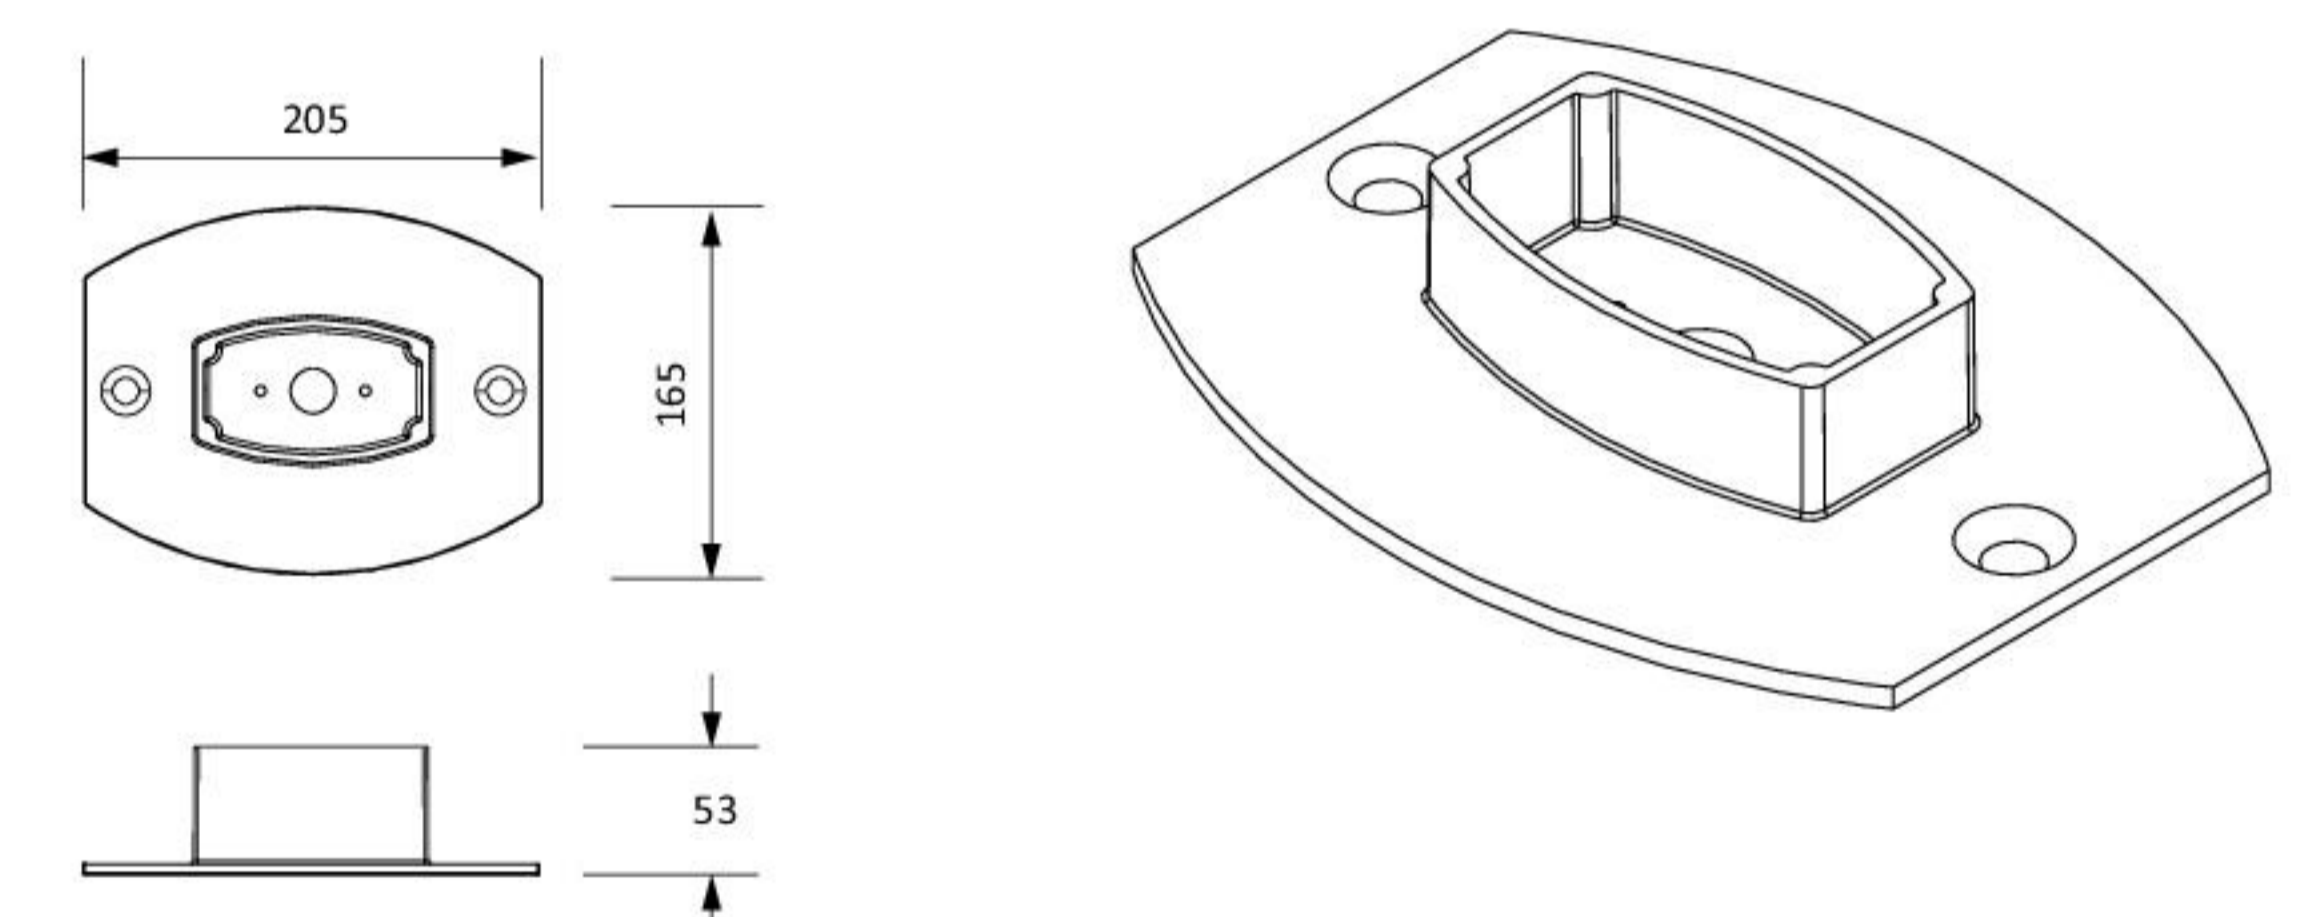

_G- Grigio/Grey
	_N - Nero/Black
	_Q - Corten/Corten