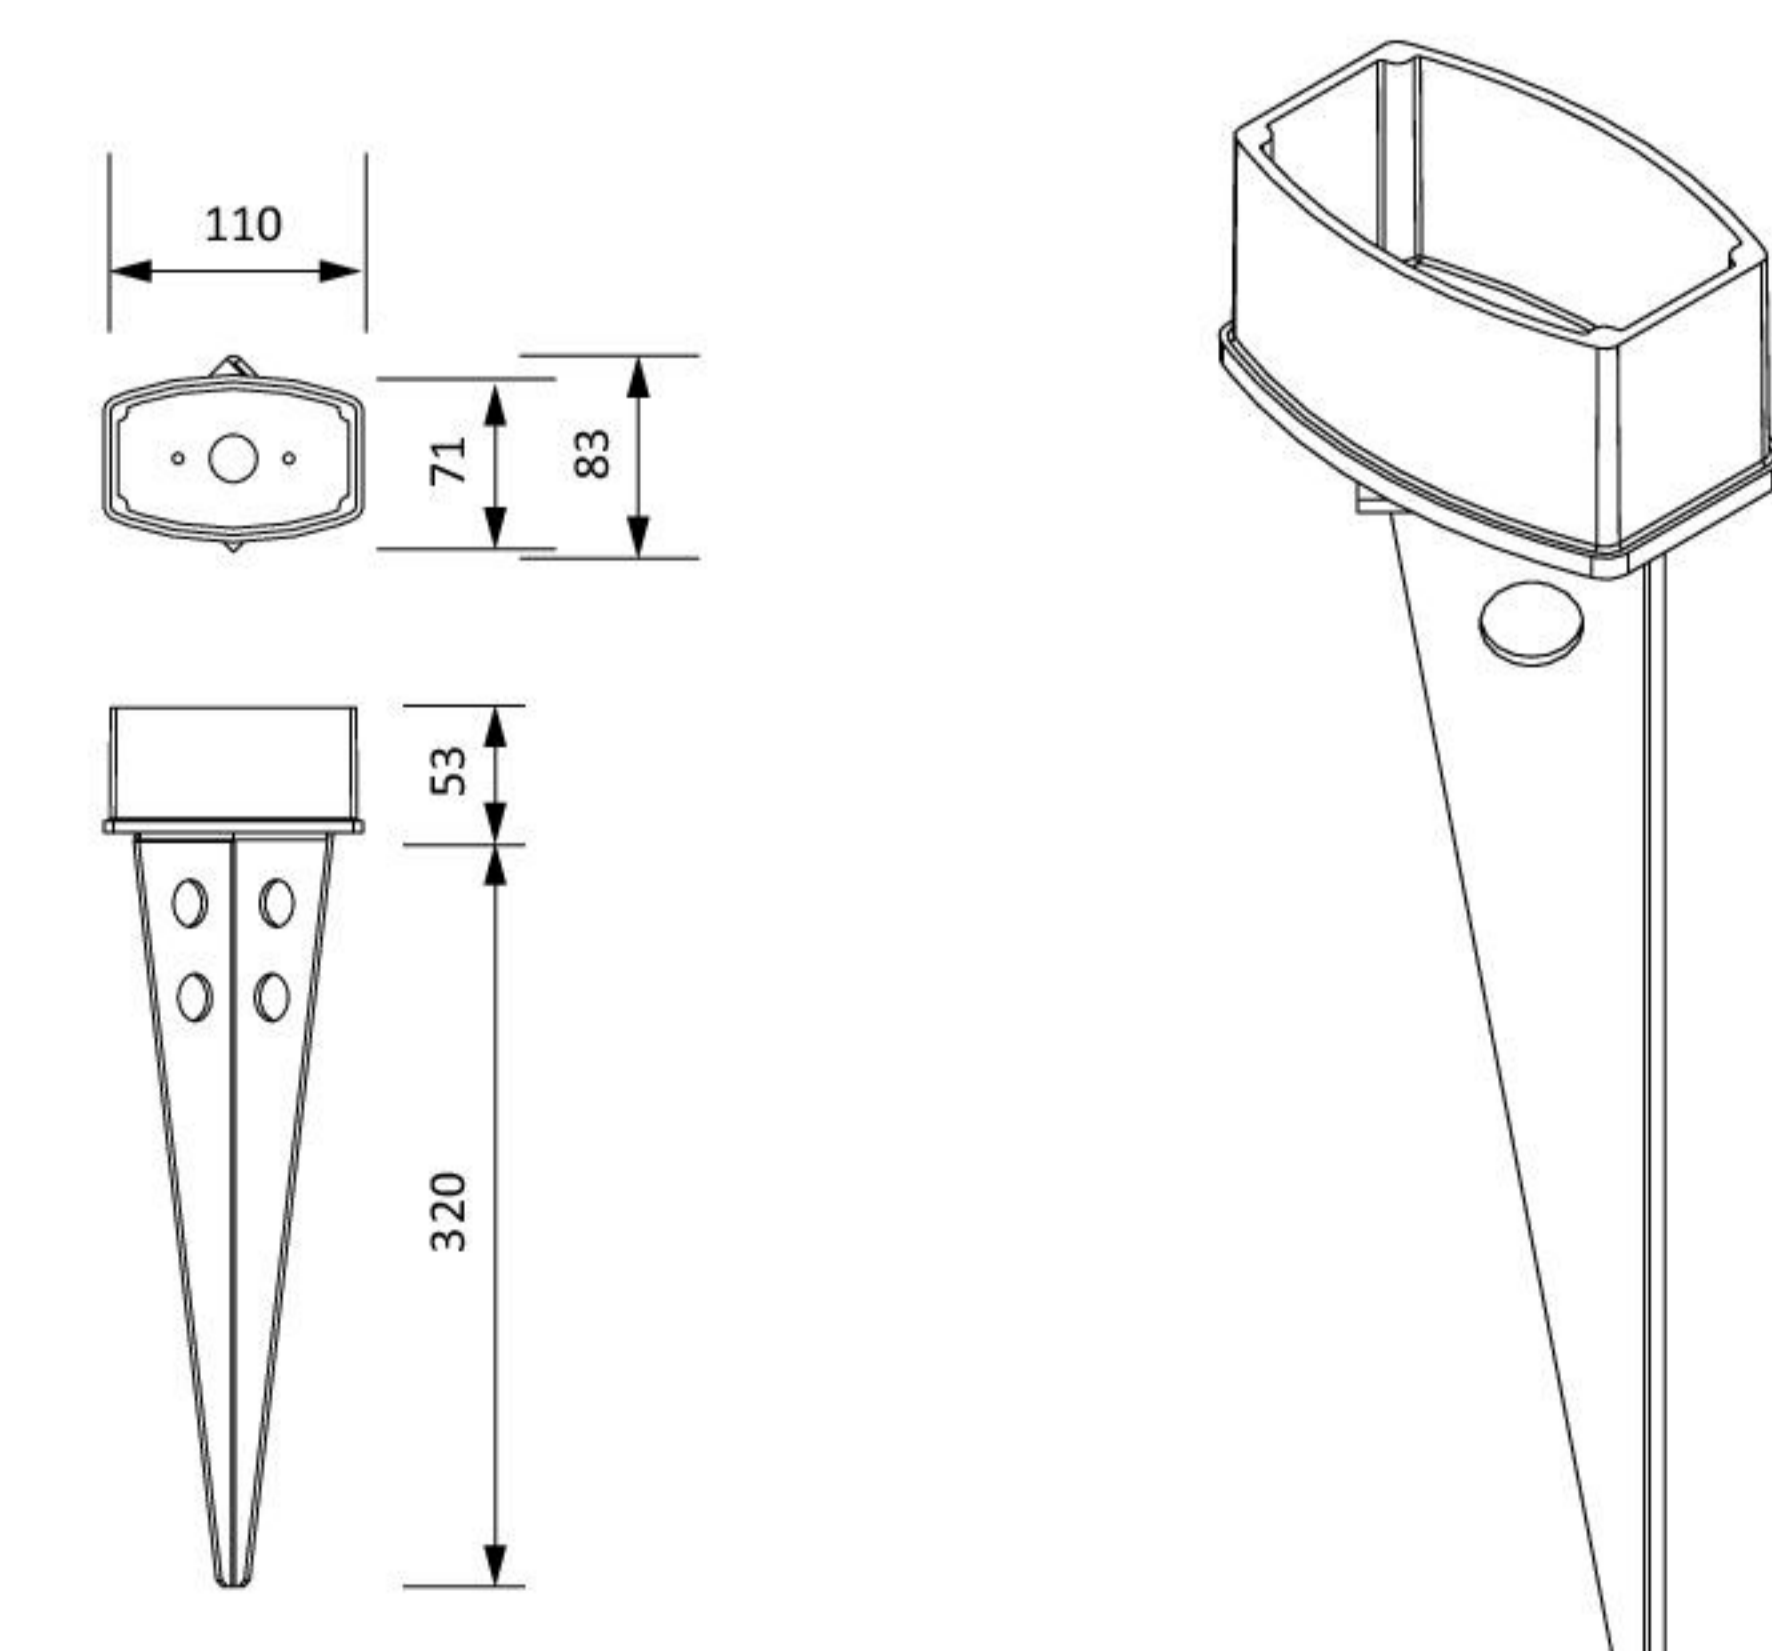

Base di fissaggio con picchetto per installazione in terreno

Base with spike for installation in the ground

Codice/Code
A500K0004GK-NK
A500K0004QK

	_G- Grigio/Grey
	_N - Nero/Black
	_Q - Corten/Corten