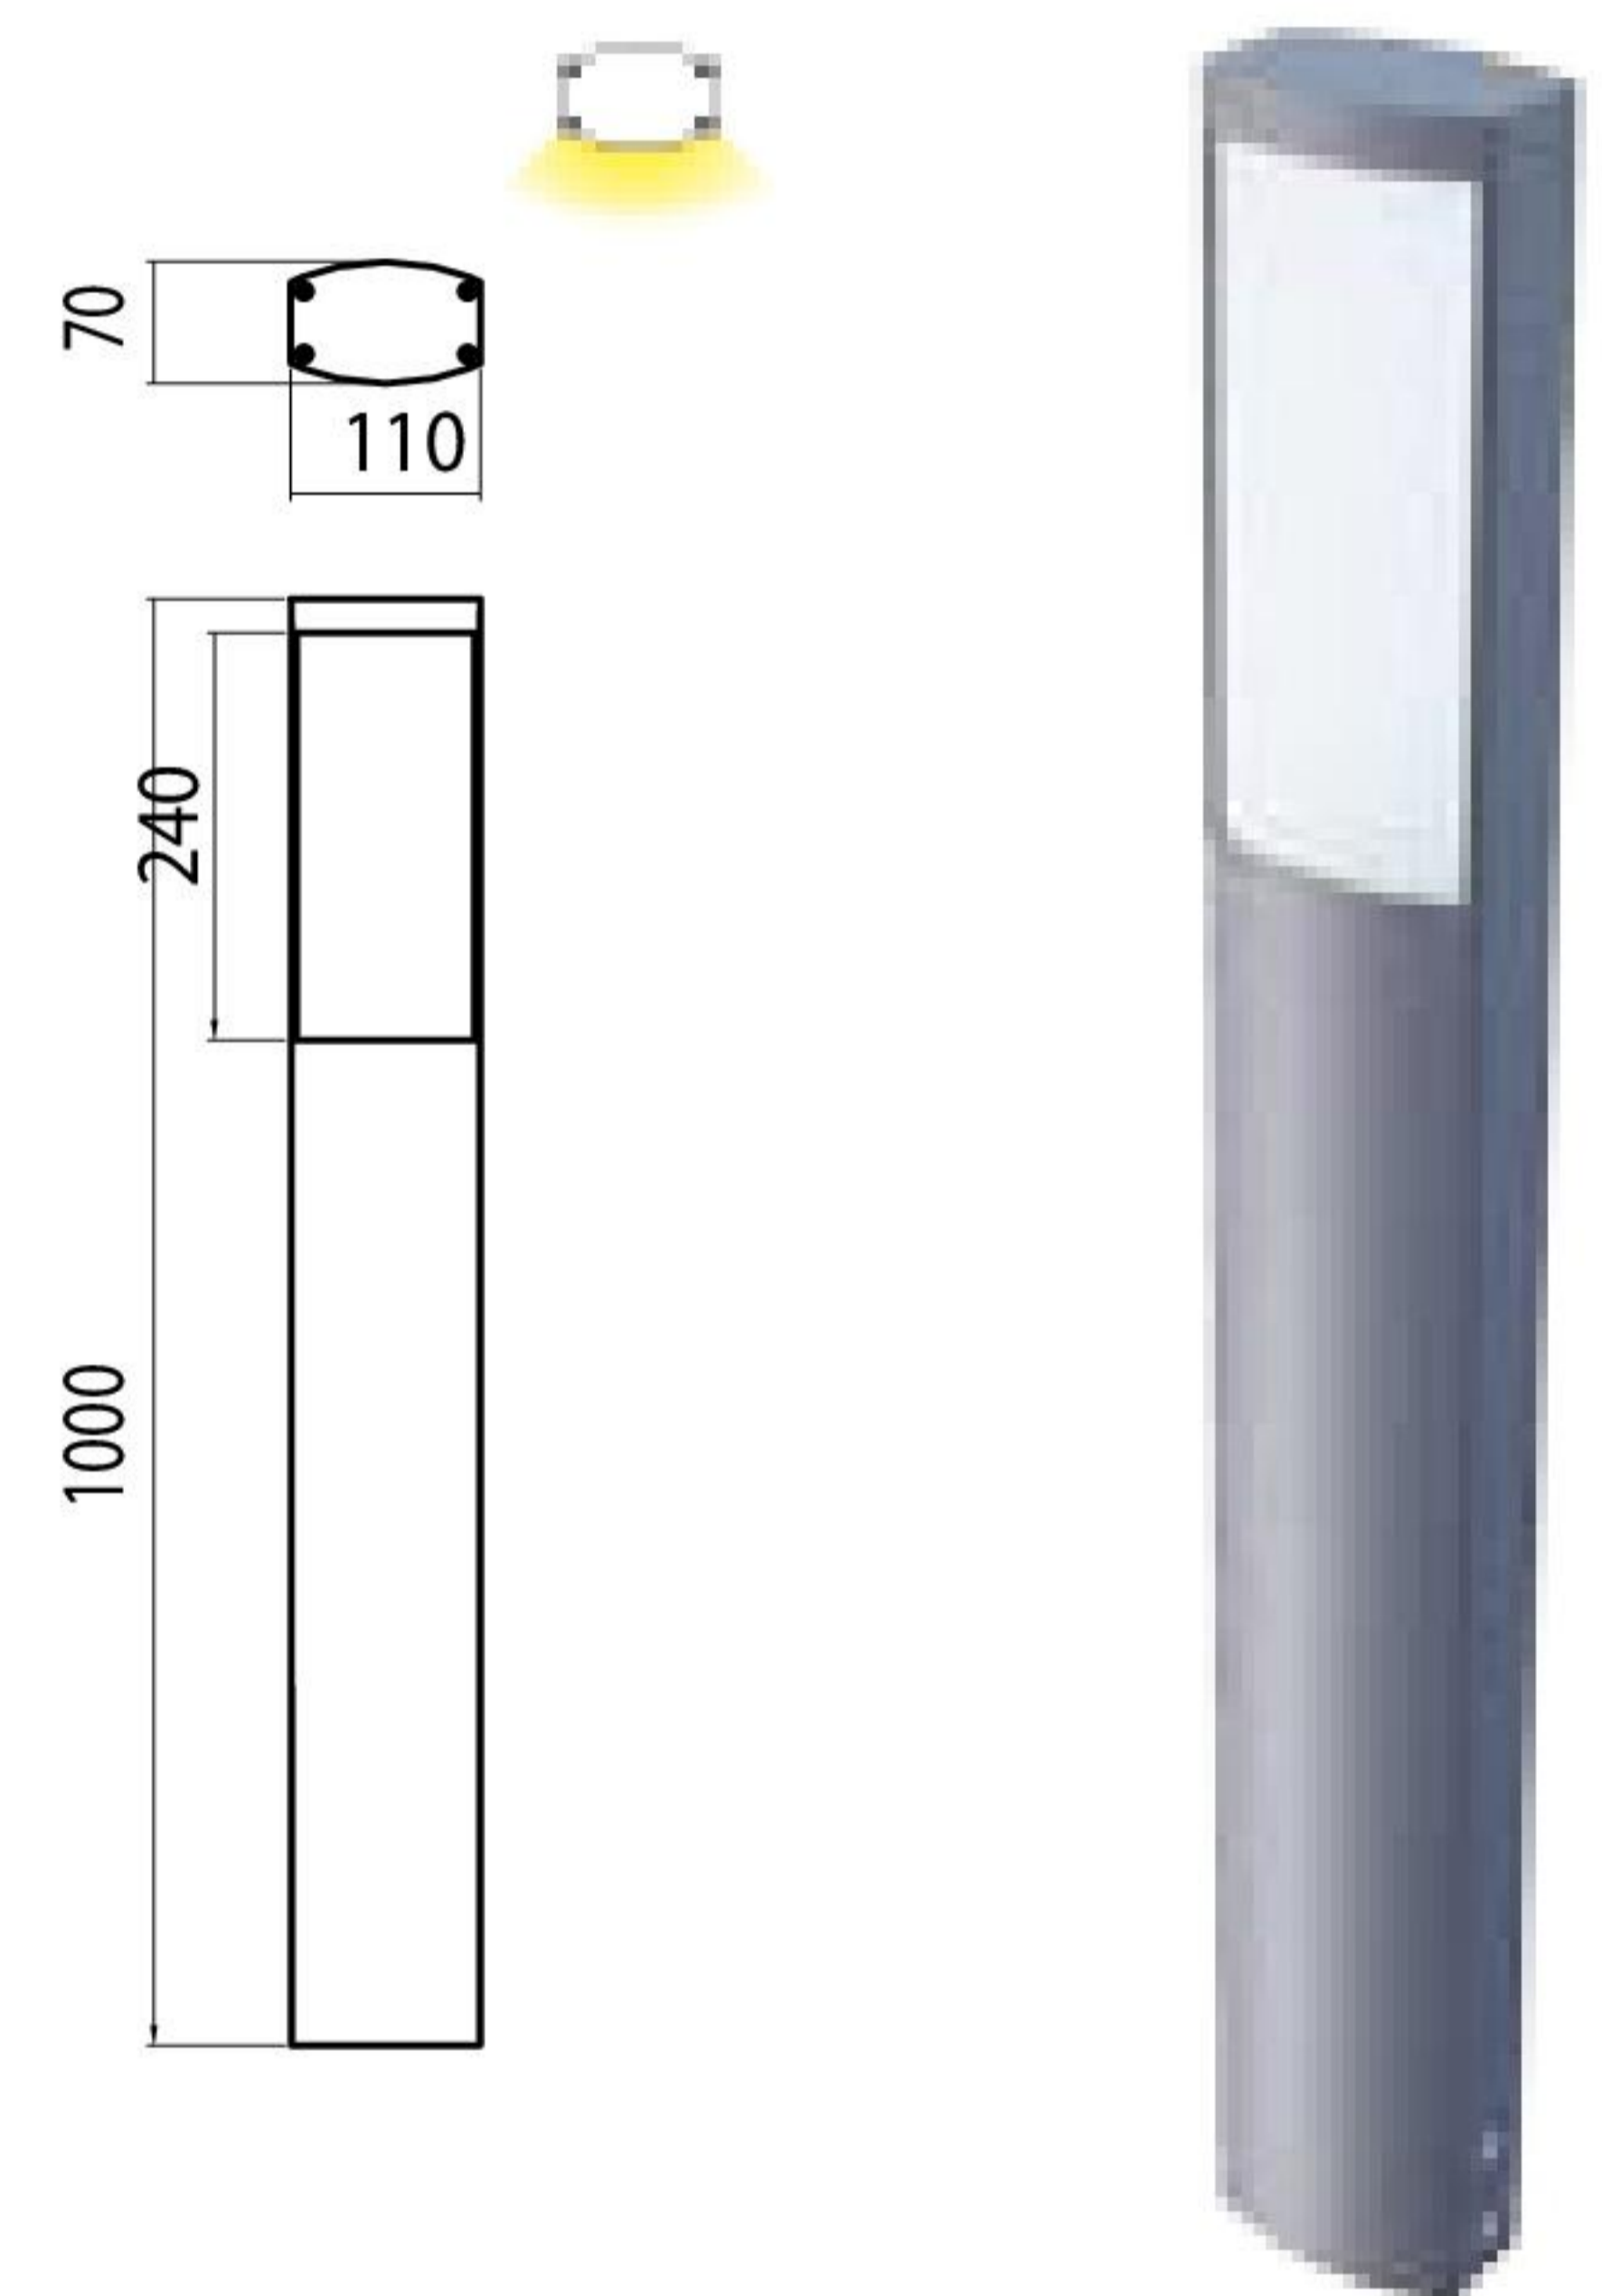

Tower fluo/halo, emissione 360°

alimentazione elettronica inclusa, accessori per l'installazione da ordinare a parte

Tower fluo/halo, 360° emission

electronic ballast included; kit for installation to be ordered separately

Codice/Code	W	
E500K1024GA-NA	1x18/24	2G11
E500K1024QA	1x18/24	2G11

Codice/Code	W	
I500K1060GA-NA	1x60 max - Ø 55 mm max - L 230 mm max	E27
I500K1060QA	1x60 max - Ø 55 mm max - L 230 mm max	E27

18/24W

corpo body	diffusore diffuser	
		_GA- Grigio/Grey - Opale/Opal
		_NA - Nero/Black - Opale/Opal
		_QA - Corten/Corten - Opale/Opal

Tower fluo/halo, monoemissione frontale

alimentazione elettronica inclusa, accessori per l'installazione da ordinare a parte

Tower fluo/halo, frontal single emission

electronic ballast included; kit for installation to be ordered separately

Codice/Code	W	
E500D1024GA-NA	1x18/24	2G11
E500D1024QA	1x18/24	2G11

Codice/Code	W	
I500D1060GA-NA	1x60 max - Ø 55 mm max - L 230 mm max	E27
I500D1060QA	1x60 max - Ø 55 mm max - L 230 mm max	E27

18/24W

corpo body	diffusore diffuser	
		_GA- Grigio/Grey - Opale/Opal
		_NA - Nero/Black - Opale/Opal
		_QA - Corten/Corten - Opale/Opal