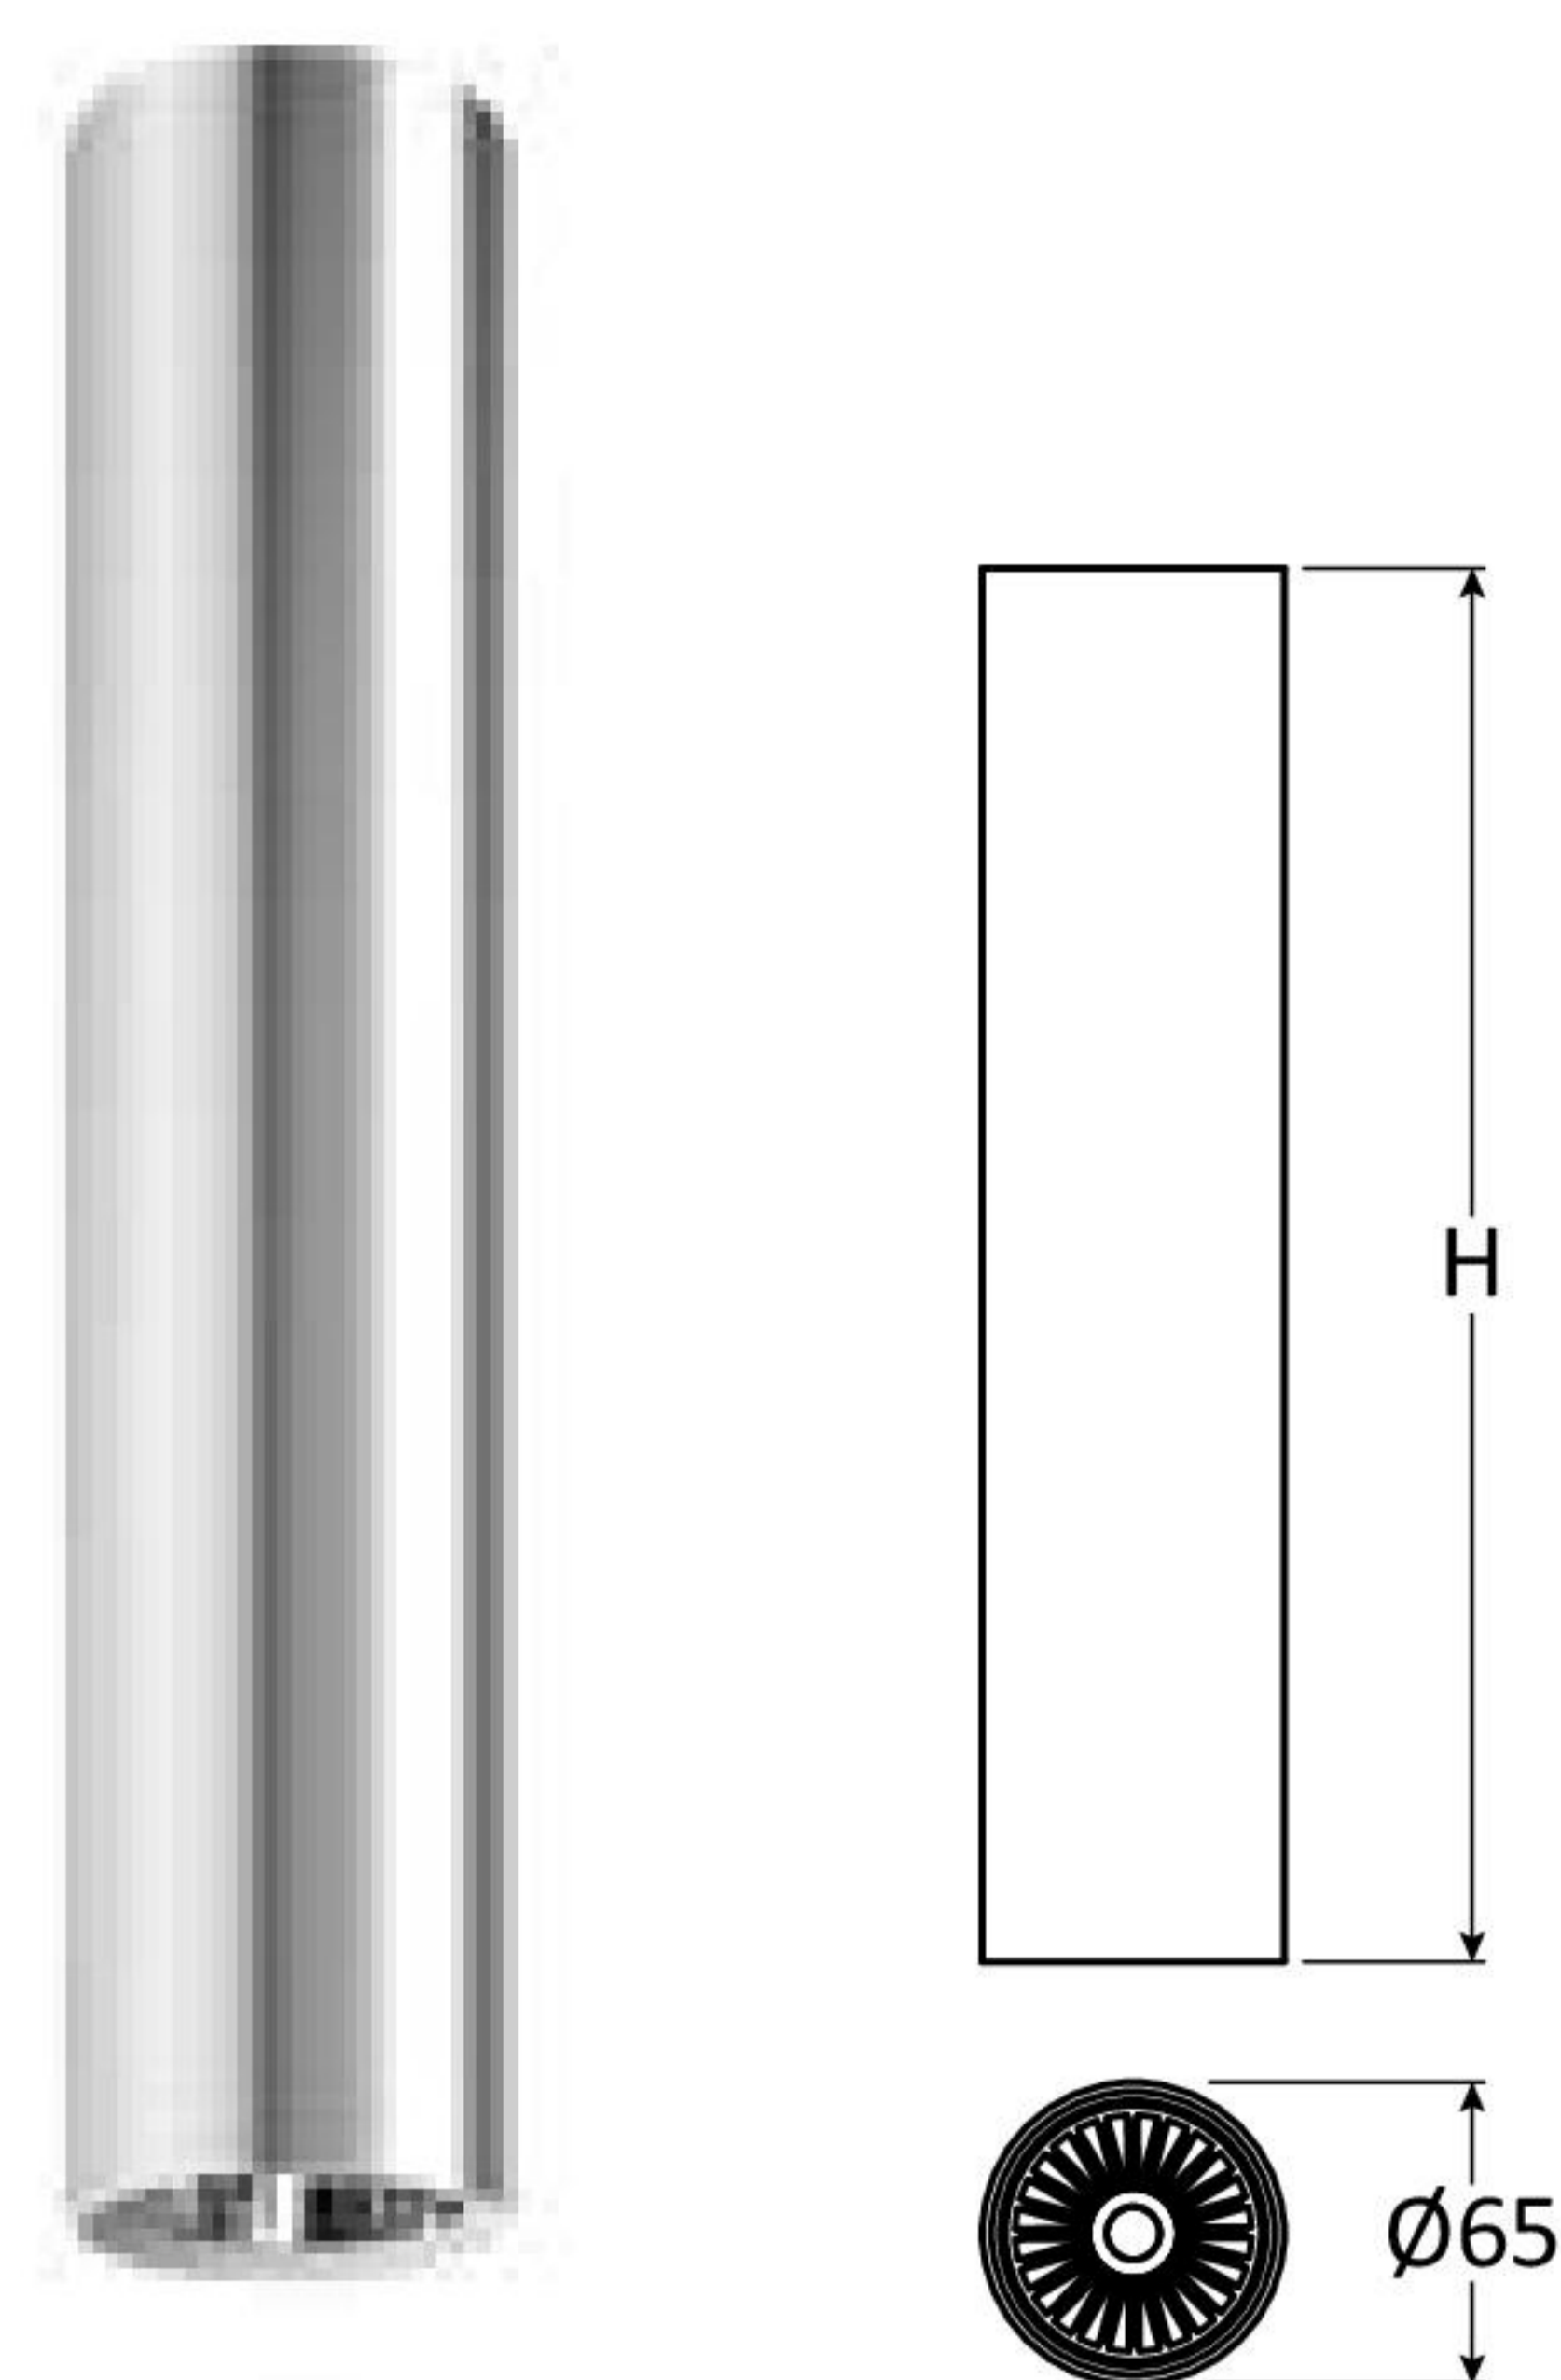

Tubò per installazione a plafone o sospensione con apposito accessorio da ordinare a parte
Tubò for ceiling surface installation, or suspended installation by an apposite accessory to be ordered separately

led o alogena 220-240V 50/60Hz.
led or halogen 220-240V 50/60Hz.

Codice/Code	W max (led)	W max (halo)		H (mm)
* I710K1050BK-NK	1x8	1x50	GU10	300
* I710K1050MK	1x8	1x50	GU10	300
* I711K1050BK-NK	1x8	1x50	GU10	500
* I711K1050MK	1x8	1x50	GU10	500
* I712K1050BK-NK	1x8	1x50	GU10	800
* I712K1050MK	1x8	1x50	GU10	800

LED

*

kit di alimentazione per sospensione cavo di alimentazione 3x0,75mm² con guaina in tinta con l'apparecchio e rosone in acciaio verniciato o cromato

Power supply kit for suspension power supply cable 3x0,75mm² with same finish of the fixture and canopy made of painted aluminium or chrome plated

Codice/Code	L (mm)
A710K0001BK-NK	1200
A710K0001MK	1200

-  _B - Bianco/White
-  _N - Nero/Black
-  _M - Cromato/Chrome

-  _B - Bianco/White
-  _N - Nero/Black
-  _M - Cromato/Chrome