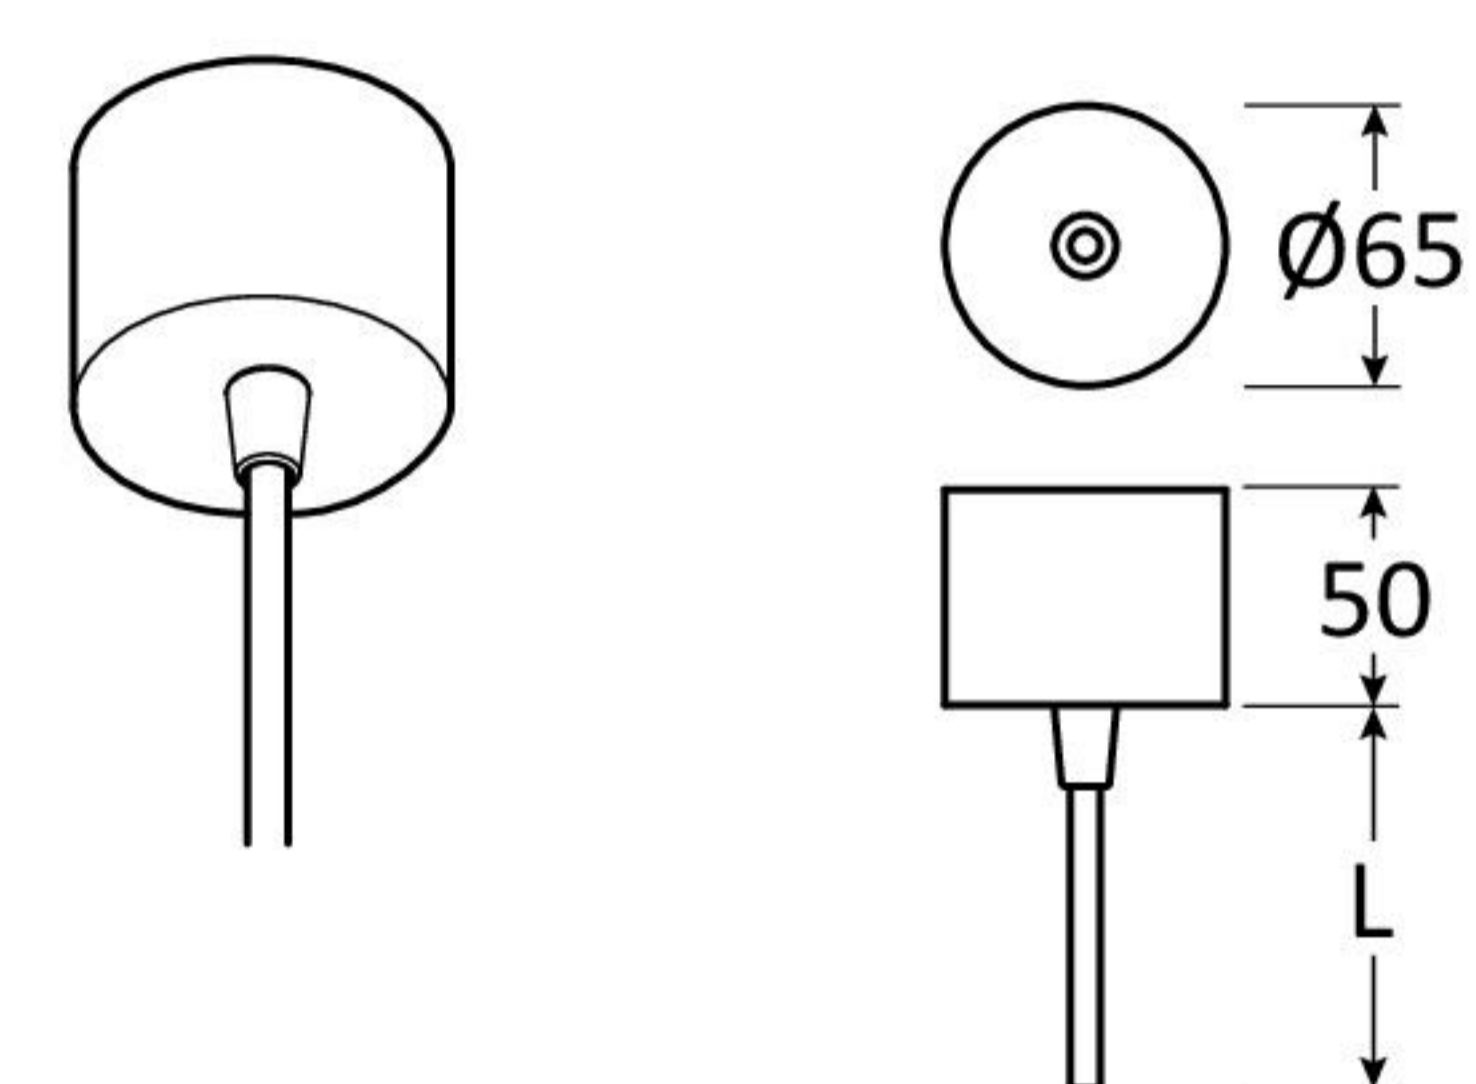

Tubò per installazione a plafone o sospensione con apposito accessorio da ordinare a parte
Tubò for ceiling surface installation, or suspended installation by an apposite accessory to be ordered separately

LED

*

kit di alimentazione per sospensione cavo di alimentazione 3x0,75mm² con guaina in tinta con l'apparecchio e rosone in acciaio verniciato o cromato

Power supply kit for suspension power supply cable 3x0,75mm² with same finish of the fixture and canopy made of painted aluminium or chrome plated

Codice/Code	L (mm)
A710K0001BK-NK	1200
A710K0001MK	1200

-  _B - Bianco/White
-  _N - Nero/Black
-  _M - Cromato/Chrome

-  _B - Bianco/White
-  _N - Nero/Black
-  _M - Cromato/Chrome