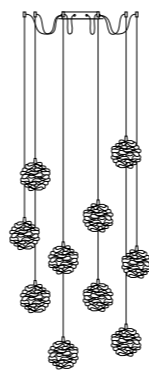

Rosone 84 x 7,5 cm
5 diffusori

Ceiling rose 84 x 7,5 cm
5 diffusers

Cod. NeSta 84L x 5

Rosone Ø 20 cm
3 o 5 diffusori

Ceiling rose Ø 20 cm
3 or 5 diffusers

Cod. NeSta 20D x 3
Cod. NeSta 20D x 5

Rosone Ø 30 cm
8 diffusori

oltremondano

COLLEZIONE NEW NEBULA

SOSPENSIONI MULTIPLE "SPIDER" / MULTIPLE "SPIDER" SUSPENSIONS

Rosone Ø 15 cm
da 2 a 5 diffusori
(max 3 con 12V 35W o con LED)

Ceiling rose Ø 15 cm
from 2 to 5 diffusers
(max 3 with 12V 35W or with LED)

Cod. NeSpi 15D x 2
Cod. NeSpi 15D x 3
Cod. NeSpi 15D x 4
Cod. NeSpi 15D x 5

Rosone Ø 20 cm
da 6 a 10 diffusori
(max 6 con 12V 35W)

Ceiling rose Ø 20 cm
from 6 to 10 diffusers
(max 6 with 12V 35W)

Cod. NeSpi 20D x 6
Cod. NeSpi 20D x 7
Cod. NeSpi 20D x 8
Cod. NeSpi 20D x 9
Cod. NeSpi 20D x 10

DIMENSIONS: ~ Ø 12 cm