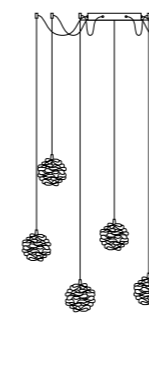

Montatura Ø 30 cm
da 7 a 15 diffusori
(max 12 con 12V 35W)

Ceiling rose Ø 30 cm
from 7 to 15 diffusers
(max 12 with 12V 35W)

Cod. NeSpi 30D x 7
Cod. NeSpi 30D x 8
Cod. NeSpi 30D x 9
Cod. NeSpi 30D x 10
Cod. NeSpi 30D x 11