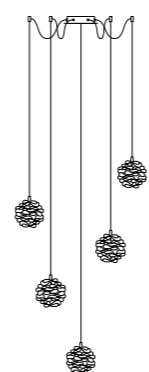

Rosone 84 x 7,5 cm
5 diffusori

Ceiling rose 84 x 7,5 cm
5 diffusers

Cod. NeSta 84L x 5

Rosone Ø 20 cm
3 o 5 diffusori

Ceiling rose Ø 20 cm
3 or 5 diffusers

Cod. NeSta 20D x 3
Cod. NeSta 20D x 5

Rosone Ø 30 cm
8 diffusori

oltremondano

COLLEZIONE NEW NEBULA

SOSPENSIONI MULTIPLE "SPIDER" / MULTIPLE "SPIDER" SUSPENSIONS

Rosone Ø 15 cm
da 2 a 5 diffusori
(max 3 con 12V 35W o con LED)

Ceiling rose Ø 15 cm
from 2 to 5 diffusers
(max 3 with 12V 35W or with LED)

Cod. NeSpi 15D x 2
Cod. NeSpi 15D x 3
Cod. NeSpi 15D x 4
Cod. NeSpi 15D x 5

Rosone Ø 20 cm
da 6 a 10 diffusori
(max 6 con 12V 35W)

Ceiling rose Ø 20 cm
from 6 to 10 diffusers
(max 6 with 12V 35W)

Cod. NeSpi 20D x 6
Cod. NeSpi 20D x 7
Cod. NeSpi 20D x 8
Cod. NeSpi 20D x 9
Cod. NeSpi 20D x 10

DIMENSIONS: ~ Ø 12 cm