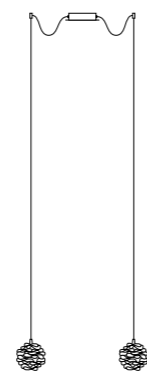

SOSPENSIONI MULTIPLE "SPIDER" / MULTIPLE "SPIDER" SUSPENSIONS

Rosone Ø 15 cm
da 2 a 5 diffusori
(max 3 con 12V 35W o con LED)

Ceiling rose Ø 15 cm
from 2 to 5 diffusers
(max 3 with 12V 35W or with LED)

Cod. NeSpi 15D x 2
Cod. NeSpi 15D x 3
Cod. NeSpi 15D x 4
Cod. NeSpi 15D x 5