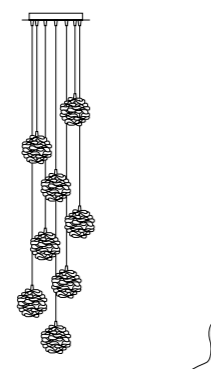

NEW NEBULA SOSPESA LED

Sospensione / Suspension
Rosone Ø 12 cm
Diffusore Ø 12 cm
Lunghezza 200 cm
Ceiling rose Ø 12 cm
Diffuser Ø 12 cm
Length 200 cm
LED Cree 2,4W
Cod. NeSo 12 LED

SOSPENSIONI MULTIPLE "STANDARD" / MULTIPLE "STANDARD" SUSPENSIONS

Rosone 84 x 7,5 cm
5 diffusori

Ceiling rose 84 x 7,5 cm
5 diffusers

Cod. NeSta 84L x 5

Rosone Ø 20 cm
3 o 5 diffusori

Ceiling rose Ø 20 cm
3 or 5 diffusers

Cod. NeSta 20D x 3
Cod. NeSta 20D x 5

Rosone Ø 30 cm
8 diffusori

Ceiling rose Ø 30 cm
8 diffusers

Cod. NeSta 30D x 8

Rosone Ø 60 cm
16 o 26 diffusori

Ceiling rose Ø 60 cm
16 or 26 diffusers

Cod. NeSta 60D x 16
Cod. NeSta 60D x 26

Disponibili altre misure e numero dei diffusori.
Available different sizes and number of diffusers.

DIMENSIONS: ~ Ø 12 cm