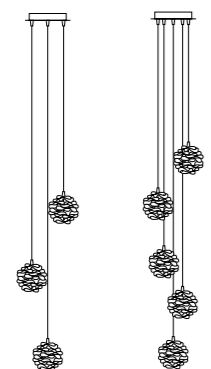

NEW NEBULA SOSPESA G9

Sospensione / Suspension
Rosone Ø 8 cm
Diffusore Ø 12 cm
Lunghezza 200 cm
Ceiling rose Ø 8 cm
Diffuser Ø 12 cm
Length 200 cm
G9 max 33W
Cod. NeSo 12 G9

NEW NEBULA SOSPESA 12V

Sospensione / Suspension
Rosone Ø 12 cm
Diffusore Ø 12 cm
Lunghezza 200 cm
Ceiling rose Ø 12 cm
Diffuser Ø 12 cm
Length 200 cm
G4 20W or GY6,35 35W
Cod. NeSo 12 12V

NEW NEBULA SOSPESA LED

Sospensione / Suspension
Rosone Ø 12 cm
Diffusore Ø 12 cm
Lunghezza 200 cm
Ceiling rose Ø 12 cm
Diffuser Ø 12 cm
Length 200 cm
LED Cree 2,4W
Cod. NeSo 12 LED

SOSPENSIONI MULTIPLE "STANDARD" / MULTIPLE "STANDARD" SUSPENSIONS

Rosone 84 x 7,5 cm
5 diffusori

Ceiling rose 84 x 7,5 cm
5 diffusers

Cod. NeSta 84L x 5

Rosone Ø 20 cm
3 o 5 diffusori

Ceiling rose Ø 20 cm
3 or 5 diffusers

Cod. NeSta 20D x 3
Cod. NeSta 20D x 5

Rosone Ø 30 cm
8 diffusori

DIMENSIONS: ~ Ø 12 cm