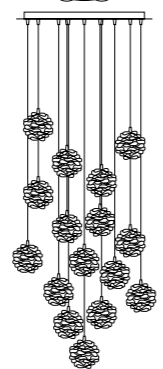

NEW NEBULA SOSPESA LED

Sospensione / Suspension
Rosone Ø 12 cm
Diffusore Ø 12 cm
Lunghezza 200 cm
Ceiling rose Ø 12 cm
Diffuser Ø 12 cm
Length 200 cm
LED Cree 2,4W
Cod. NeSo 12 LED

SOSPENSIONI MULTIPLE "STANDARD" / MULTIPLE "STANDARD" SUSPENSIONS

Rosone 84 x 7,5 cm
5 diffusori

Ceiling rose 84 x 7,5 cm
5 diffusers

Cod. NeSta 84L x 5

Rosone Ø 20 cm
3 o 5 diffusori

Ceiling rose Ø 20 cm
3 or 5 diffusers

Cod. NeSta 20D x 3
Cod. NeSta 20D x 5

Rosone Ø 30 cm
8 diffusori

Ceiling rose Ø 30 cm
8 diffusers

Cod. NeSta 30D x 8

Rosone Ø 60 cm
16 o 26 diffusori

Ceiling rose Ø 60 cm
16 or 26 diffusers

Cod. NeSta 60D x 16
Cod. NeSta 60D x 26

Disponibili altre misure e numero dei diffusori.
Available different sizes and number of diffusers.

DIMENSIONS: ~ Ø 12 cm