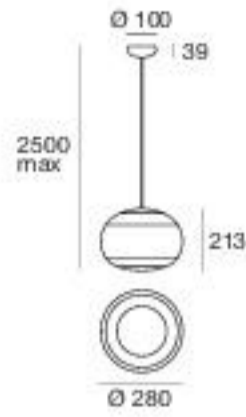

La Mariée_P | Pendant luminaires | 220-240 V | topLED 9 W

type

Transp.	CFI 90	8625
Smoke G.	CFI 90	8626
Copper G.	CFI 90	8627

colour

3000 K 1008 lm

optics

diffused

accessories

KIT0080
CASAMBI
Phase-Cut Dimmer
1-6 art.

KIT0026
Phase-Cut Dimmer
1-11 art.

La Mariée_tab | Table lamp | 220-240 V | topLED 9 W

type

Transp.	CFI 90	8628
Smoke G.	CFI 90	8629
Copper G.	CFI 90	8630

colour

3000 K 1008 lm