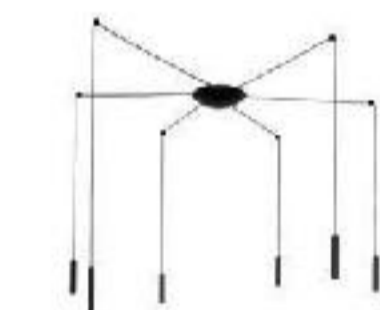

2Nights_P3 | Pendant luminaires | 220-240 V | powerLED 7 W

Lunghezza cavo 3 m.
 Cable length 3 m.
 Longueur de câble 3 m.
 Kabellänge 3 m.
 Largo del cable 3 m.
 Длина кабеля 3 м.

type

| | | | |
|-----|------|--------|------|
| Wh. | Wh. | CFI 90 | 8640 |
| BL | BL | CFI 90 | 8641 |
| Wh. | R.O. | CFI 90 | 8642 |
| BL | Go. | CFI 90 | 8643 |

colour

3000 K 762 lm

optics

70°

2Nights_P6 | Pendant luminaires | 220-240 V | powerLED 14 W

Lunghezza cavo 3 m.
 Cable length 3 m.
 Longueur de câble 3 m.
 Kabellänge 3 m.
 Largo del cable 3 m.
 Длина кабеля 3 м.