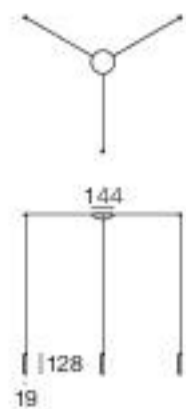

2Nights_P3 | Pendant luminaires | 220-240 V | powerLED 7 W

Lunghezza cavo 3 m.
 Cable length 3 m.
 Longueur de câble 3 m.
 Kabellänge 3 m.
 Largo del cable 3 m.
 Длина кабеля 3 м.

type

| | | | |
|-----|------|--------|------|
| Wh. | Wh. | CFI 90 | 8640 |
| BL | BL | CFI 90 | 8641 |
| Wh. | R.O. | CFI 90 | 8642 |
| BL | Go. | CFI 90 | 8643 |

colour

3000 K 762 lm

optics

70°

2Nights_P6 | Pendant luminaires | 220-240 V | powerLED 14 W

Lunghezza cavo 3 m.
 Cable length 3 m.
 Longueur de câble 3 m.
 Kabellänge 3 m.
 Largo del cable 3 m.
 Длина кабеля 3 м.

type

| | | | |
|-----|------|--------|------|
| Wh. | Wh. | CFI 90 | 8644 |
| BL | BL | CFI 90 | 8645 |
| Wh. | R.O. | CFI 90 | 8646 |
| BL | Go. | CFI 90 | 8647 |

colour

3000 K 1624 lm

optics

70°