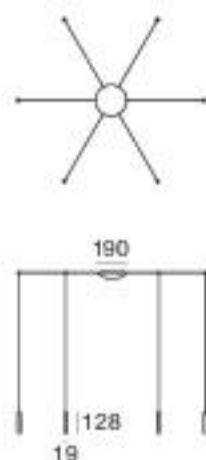

2Nights_P3 | Pendant luminaires | 220-240 V | powerLED 7 W

Lunghezza cavo 3 m.
 Cable length 3 m.
 Longueur de câble 3 m.
 Kabellänge 3 m.
 Largo del cable 3 m.
 Длина кабеля 3 м.

type

| | | | |
|-----|------|--------|------|
| Wh. | Wh. | CFI 90 | 8640 |
| BL | BL | CFI 90 | 8641 |
| Wh. | R.O. | CFI 90 | 8642 |
| BL | Go. | CFI 90 | 8643 |

colour

3000 K 762 lm

optics

70°

2Nights_P6 | Pendant luminaires | 220-240 V | powerLED 14 W

Lunghezza cavo 3 m.
 Cable length 3 m.
 Longueur de câble 3 m.
 Kabellänge 3 m.
 Largo del cable 3 m.
 Длина кабеля 3 м.

type

| | | | |
|-----|------|--------|------|
| Wh. | Wh. | CFI 90 | 8644 |
| BL | BL | CFI 90 | 8645 |
| Wh. | R.O. | CFI 90 | 8646 |
| BL | Go. | CFI 90 | 8647 |

colour

3000 K 1624 lm

optics

70°