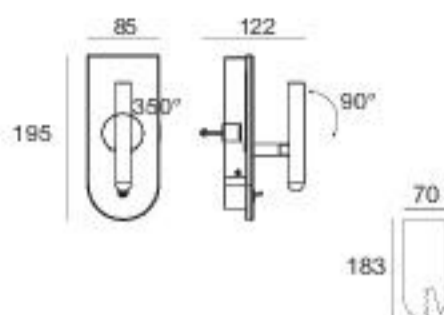

1Night | Semi-recessed light | 220-240 V | powerLED 4 W | integrated ON/OFF switch

type

Wh.	Wh.	CFI 90	8636
BL	BL	CFI 90	8637
Wh.	R.G.	CFI 90	8639
BL	Go.	CFI 90	8638

c colour

3000 K 363 lm

optics

70°

Installabile su cartongesso e superfici in legno.
 It can be installed on drywall or wood surfaces.
 Peut être installé sur placoplâtre et des surfaces en bois.
 Kann auf Gipskarton und Oberflächen aus Holz installiert werden.
 Instalable en cartón yeso y en superficies de madera.
 Для установки на гипсокартоне и деревянных поверхностях.