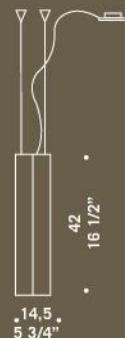

Carrè / design Francesco Dei Rossi

CARRÈ AP
1x70W E27
HSGSA/C
alogeno chiara
clear halogen

CARRÈ AG
2x70W E27
HSGSA/C
alogeno chiara
clear halogen
2x100W E27
SPOT R80
IRR/N
2x75W E27 - PAR 30
HAGS/UB

CARRÈ S1P
1x70W E27
HSGSA/C
alogeno chiara
clear halogen
1x26W E27
FBT
fluorescente fluorescent

CARRÈ S1PD
1x70W E27
HSGSA/C
alogeno chiara
clear halogen
1x26W E27
FBT
fluorescente fluorescent
cavo elettrico 200 cm
cables length 200 cm

CARRÈ S1G
1x70W E27
HSGSA/C
alogeno chiara
clear halogen
1x26W E27
FBT
fluorescente fluorescent

CARRÈ S1GD
1x70W E27
HSGSA/C
alogeno chiara
clear halogen
1x26W E27
FBT
fluorescente fluorescent
cavo elettrico 200 cm
cables length 200 cm

CARRÈ S2PD
2x70W E27
HSGSA/C
alogeno chiara
clear halogen
2x26W E27
FBT
fluorescente fluorescent
cavo elettrico 200 cm
cables length 200 cm

CARRÈ S2GD
2x70W E27
HSGSA/C
alogeno chiara
clear halogen
2x26W E27
FBT
fluorescente fluorescent
cavo elettrico 200 cm
cables length 200 cm