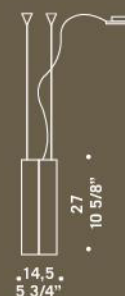

Carrè / design Francesco Dei Rossi

CARRÈ AP
1x70W E27
HSGSA/C
alogeno chiara
clear halogen

CARRÈ AG
2x70W E27
HSGSA/C
alogeno chiara
clear halogen
2x100W E27
SPOT R80
IRR/N
2x75W E27 - PAR 30
HAGS/UB

CARRÈ S1P
1x70W E27
HSGSA/C
alogeno chiara
clear halogen
1x26W E27
FBT
fluorescente fluorescent

CARRÈ S1PD
1x70W E27
HSGSA/C
alogeno chiara
clear halogen
1x26W E27
FBT
fluorescente fluorescent
cavo elettrico 200 cm
cables length 200 cm

CARRÈ S1G
1x70W E27
HSGSA/C
alogeno chiara
clear halogen
1x26W E27
FBT
fluorescente fluorescent

CARRÈ S1GD
1x70W E27
HSGSA/C
alogeno chiara
clear halogen
1x26W E27
FBT
fluorescente fluorescent
cavo elettrico 200 cm
cables length 200 cm

CARRÈ S2PD
2x70W E27
HSGSA/C
alogeno chiara
clear halogen
2x26W E27
FBT
fluorescente fluorescent
cavo elettrico 200 cm
cables length 200 cm

CARRÈ S2GD
2x70W E27
HSGSA/C
alogeno chiara
clear halogen
2x26W E27
FBT
fluorescente fluorescent
cavo elettrico 200 cm
cables length 200 cm