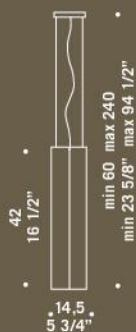

Carrè / design Francesco Dei Rossi

CARRÈ AP
1x70W E27
HSGSA/C
alogeno chiara
clear halogen

CARRÈ AG
2x70W E27
HSGSA/C
alogeno chiara
clear halogen
2x100W E27
SPOT R80
IRR/N
2x75W E27 - PAR 30
HAGS/UB

CARRÈ S1P
1x70W E27
HSGSA/C
alogeno chiara
clear halogen
1x26W E27
FBT
fluorescente fluorescent

CARRÈ S1PD
1x70W E27
HSGSA/C
alogeno chiara
clear halogen
1x26W E27
FBT
fluorescente fluorescent
cavo elettrico 200 cm
cables length 200 cm

CARRÈ S1G
1x70W E27
HSGSA/C
alogeno chiara
clear halogen
1x26W E27
FBT
fluorescente fluorescent

CARRÈ S1GD
1x70W E27
HSGSA/C
alogeno chiara
clear halogen
1x26W E27
FBT
fluorescente fluorescent
cavo elettrico 200 cm
cables length 200 cm

CARRÈ S2PD
2x70W E27
HSGSA/C
alogeno chiara
clear halogen
2x26W E27
FBT
fluorescente fluorescent
cavo elettrico 200 cm
cables length 200 cm

CARRÈ S2GD
2x70W E27
HSGSA/C
alogeno chiara
clear halogen
2x26W E27
FBT
fluorescente fluorescent
cavo elettrico 200 cm
cables length 200 cm