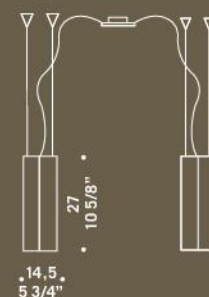

Carrè / design Francesco Dei Rossi

CARRÈ AP
1x70W E27
HSGSA/C
alogeno chiara
clear halogen

CARRÈ AG
2x70W E27
HSGSA/C
alogeno chiara
clear halogen
2x100W E27
SPOT R80
IRR/N
2x75W E27 - PAR 30
HAGS/UB

CARRÈ S1P
1x70W E27
HSGSA/C
alogeno chiara
clear halogen
1x26W E27
FBT
fluorescente fluorescent

CARRÈ S1PD
1x70W E27
HSGSA/C
alogeno chiara
clear halogen
1x26W E27
FBT
fluorescente fluorescent
cavo elettrico 200 cm
cables length 200 cm

CARRÈ S1G
1x70W E27
HSGSA/C
alogeno chiara
clear halogen
1x26W E27
FBT
fluorescente fluorescent

CARRÈ S1GD
1x70W E27
HSGSA/C
alogeno chiara
clear halogen
1x26W E27
FBT
fluorescente fluorescent
cavo elettrico 200 cm
cables length 200 cm

CARRÈ S2PD
2x70W E27
HSGSA/C
alogeno chiara
clear halogen
2x26W E27
FBT
fluorescente fluorescent
cavo elettrico 200 cm
cables length 200 cm

CARRÈ S2GD
2x70W E27
HSGSA/C
alogeno chiara
clear halogen
2x26W E27
FBT
fluorescente fluorescent
cavo elettrico 200 cm
cables length 200 cm