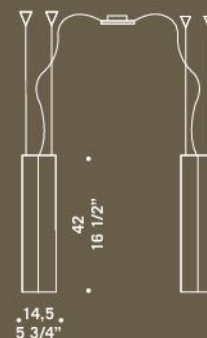

Carrè / design Francesco Dei Rossi

CARRÈ AP
1x70W E27
HSGSA/C
alogeno chiara
clear halogen

CARRÈ AG
2x70W E27
HSGSA/C
alogeno chiara
clear halogen
2x100W E27
SPOT R80
IRR/N
2x75W E27 - PAR 30
HAGS/UB

CARRÈ S1P
1x70W E27
HSGSA/C
alogeno chiara
clear halogen
1x26W E27
FBT
fluorescente fluorescent

CARRÈ S1PD
1x70W E27
HSGSA/C
alogeno chiara
clear halogen
1x26W E27
FBT
fluorescente fluorescent
cavo elettrico 200 cm
cables length 200 cm

CARRÈ S1G
1x70W E27
HSGSA/C
alogeno chiara
clear halogen
1x26W E27
FBT
fluorescente fluorescent

CARRÈ S1GD
1x70W E27
HSGSA/C
alogeno chiara
clear halogen
1x26W E27
FBT
fluorescente fluorescent
cavo elettrico 200 cm
cables length 200 cm

CARRÈ S2PD
2x70W E27
HSGSA/C
alogeno chiara
clear halogen
2x26W E27
FBT
fluorescente fluorescent
cavo elettrico 200 cm
cables length 200 cm

CARRÈ S2GD
2x70W E27
HSGSA/C
alogeno chiara
clear halogen
2x26W E27
FBT
fluorescente fluorescent
cavo elettrico 200 cm
cables length 200 cm