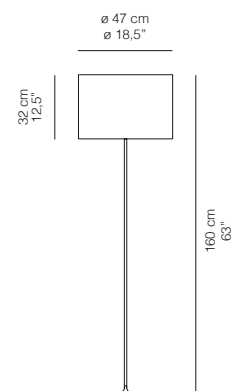

Lampada da terra con paralume in fibra di carbonio verniciato internamente in tre colorazioni diverse. Stelo in carbonio e base in alluminio verniciato nero.

Floor lamp with shade in carbon fibre with interior painted in three different colours. Stem in carbon and base in black-painted aluminium.

Stehleuchte mit Lampenschirm aus Kohlenstoff, innen in drei Ausführungen lackiert. Lampestander aus Kohlenstoff und Stütze aus Aluminium Schwarz lackiert.

Lampadaire avec abat-jour en fibre de carbone laquée en 3 couleurs différentes. Tige en carbone et base en alu noir.

HALF MOON /

Design Enrico Franzolini with Vicente Garcia Jimenez

HALF MOON	Terra / Floor		SORGENTI LUMINOSE / LIGHT SOURCES		CERTIFICATIONS
	MISURE / DIMENSIONS		FLUO		
	CM.	INCHES	LED		
	47ø x 32-160H	18,5ø x 12,5-63H	3x23W E27		
			3x16W E27		
	COLORI / COLOURS				
03TR16001	Fibra di carbonio / Carbon fibre: Nero / Black - interno Avorio / Ivory inside				
03TR16002	Fibra di carbonio / Carbon fibre: Nero / Black - interno Viola / Purple inside				
03TR16003	Fibra di carbonio / Carbon fibre: Nero / Black - interno Arancio / Orange inside				
	Diffusore in metacrilato opalino incluso / Diffuser in opaline methacrylate included / Diffuseur en méthacrylate opalin inclus				
	OPZIONI / OPTIONS				
DITR	Dimmer				