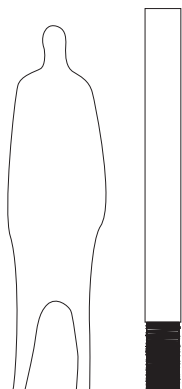

## FERONELL

Feronell è una scultura.

La base è un avvolgimento di filo di ferro brunito. Il diffusore è costituito da bustine di tè infuse, sapientemente assemblate in texture dalla creatrice Christine Deforges.

### FERONELL

Lampada da terra: H 196 cm. - Ø 18 cm.

Base in filo di ferro brunito

Paralume rivestito con bustine di tè: Fte 196 T

T5 80W - attacco G5

### FERONELL

Floor lamp: H 196 cm. - Ø 18 cm.

Burnished iron wire base

Lampshade covered with Teabags: Fte 196 T

T5 80W - G5 cap