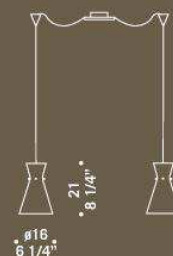

MEMORY S1P
1x70W E27
HSGSA/C
alogeno chiara
clear halogen
1x75W E27-PAR 30
HAGS/UB

MEMORY S1G
1x70W E27
HSGSA/C
alogeno chiara
clear halogen
1x75W E27-PAR 30
HAGS/UB
1x20W E27
FBT
fluorescente
fluorescent

MEMORY S1PD
1x70W E27
HSGSA/C
alogeno chiara
clear halogen
1x75W E27-PAR 30
HAGS/UB
cavo elettrico 200 cm
cables lenght 200 cm

MEMORY S1GD
1x70W E27
HSGSA/C
alogeno chiara
clear halogen
1x75W E27-PAR 30
HAGS/UB
1x20W E27
FBT
fluorescente
fluorescent
cavo elettrico 200 cm
cables lenght 200 cm