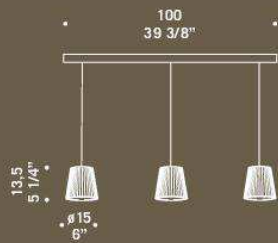

**LUMÈ S2**

3x70W E27  
HSGSG/C  
alogeno Globolux chiara  
*clear halogen Globolux*  
3x70W E27  
HSGSA/C  
alogeno chiara  
*clear halogen*

**LUMÈ S3L**

3x42W E14  
HSGSA/C/UB  
alogeno chiara  
*clear halogen*

**LUMÈ T1**

1x70W E27  
HSGSG/C  
alogeno Globolux chiara  
*clear halogen Globolux*  
1x70W E27  
HSGSA/C  
alogeno chiara  
*clear halogen*