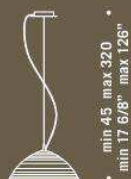

Marinella / design Oriano Favaretto

• min 45 max 320
• min 17 6/8" max 126"

• ø40
• 15 3/4" •

MARINELLA S40
1x100W E27
HSGST/C/UB
alogeno chiara
clear halogen

• min 50 max 320
• min 19 5/8" max 126"

• ø50
• 19 5/8" •

MARINELLA S50
1x150W E27
HSGST/C/UB
alogeno chiara
clear halogen

• min 60 max 320
• min 23 5/8" max 126"

• ø60
• 23 5/8" •

MARINELLA S60
1x150W E27
HSGST/C/UB
alogeno chiara
clear halogen