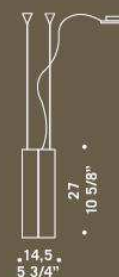

# Carrè / design Francesco Dei Rossi

**CARRÈ AP**  
1x70W E27  
HSGSA/C  
alogeno chiara  
*clear halogen*

**CARRÈ AG**  
2x70W E27  
HSGSA/C  
alogeno chiara  
*clear halogen*  
2x100W E27  
SPOT R80  
IRR/N  
2x75W E27 - PAR 30  
HAGS/UB

**CARRÈ S1P**  
1x70W E27  
HSGSA/C  
alogeno chiara  
*clear halogen*  
1x26W E27  
FBT  
fluorescente *fluorescent*

**CARRÈ S1PD**  
1x70W E27  
HSGSA/C  
alogeno chiara  
*clear halogen*  
1x26W E27  
FBT  
fluorescente *fluorescent*  
cavo elettrico 200 cm  
*cables length 200 cm*

**CARRÈ S1G**  
1x70W E27  
HSGSA/C  
alogeno chiara  
*clear halogen*  
1x26W E27  
FBT  
fluorescente *fluorescent*

**CARRÈ S1GD**  
1x70W E27  
HSGSA/C  
alogeno chiara  
*clear halogen*  
1x26W E27  
FBT  
fluorescente *fluorescent*  
cavo elettrico 200 cm  
*cables length 200 cm*

**CARRÈ S2PD**  
2x70W E27  
HSGSA/C  
alogeno chiara  
*clear halogen*  
2x26W E27  
FBT  
fluorescente *fluorescent*  
cavo elettrico 200 cm  
*cables length 200 cm*

**CARRÈ S2GD**  
2x70W E27  
HSGSA/C  
alogeno chiara  
*clear halogen*  
2x26W E27  
FBT  
fluorescente *fluorescent*  
cavo elettrico 200 cm  
*cables length 200 cm*