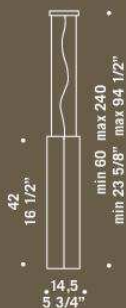

# Carrè / design Francesco Dei Rossi

**CARRÈ AP**  
1x70W E27  
HSGSA/C  
alogeno chiara  
*clear halogen*

**CARRÈ AG**  
2x70W E27  
HSGSA/C  
alogeno chiara  
*clear halogen*  
2x100W E27  
SPOT R80  
IRR/N  
2x75W E27 - PAR 30  
HAGS/UB

**CARRÈ S1P**  
1x70W E27  
HSGSA/C  
alogeno chiara  
*clear halogen*  
1x26W E27  
FBT  
fluorescente *fluorescent*

**CARRÈ S1PD**  
1x70W E27  
HSGSA/C  
alogeno chiara  
*clear halogen*  
1x26W E27  
FBT  
fluorescente *fluorescent*  
cavo elettrico 200 cm  
*cables length 200 cm*

**CARRÈ S1G**  
1x70W E27  
HSGSA/C  
alogeno chiara  
*clear halogen*  
1x26W E27  
FBT  
fluorescente *fluorescent*

**CARRÈ S1GD**  
1x70W E27  
HSGSA/C  
alogeno chiara  
*clear halogen*  
1x26W E27  
FBT  
fluorescente *fluorescent*  
cavo elettrico 200 cm  
*cables length 200 cm*

**CARRÈ S2PD**  
2x70W E27  
HSGSA/C  
alogeno chiara  
*clear halogen*  
2x26W E27  
FBT  
fluorescente *fluorescent*  
cavo elettrico 200 cm  
*cables length 200 cm*

**CARRÈ S2GD**  
2x70W E27  
HSGSA/C  
alogeno chiara  
*clear halogen*  
2x26W E27  
FBT  
fluorescente *fluorescent*  
cavo elettrico 200 cm  
*cables length 200 cm*