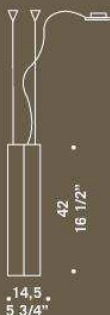

# Carrè / design Francesco Dei Rossi

**CARRÈ AP**  
1x70W E27  
HSGSA/C  
alogeno chiara  
*clear halogen*

**CARRÈ AG**  
2x70W E27  
HSGSA/C  
alogeno chiara  
*clear halogen*  
2x100W E27  
SPOT R80  
IRR/N  
2x75W E27 - PAR 30  
HAGS/UB

**CARRÈ S1P**  
1x70W E27  
HSGSA/C  
alogeno chiara  
*clear halogen*  
1x26W E27  
FBT  
fluorescente *fluorescent*

**CARRÈ S1PD**  
1x70W E27  
HSGSA/C  
alogeno chiara  
*clear halogen*  
1x26W E27  
FBT  
fluorescente *fluorescent*  
cavo elettrico 200 cm  
*cables length 200 cm*

**CARRÈ S1G**  
1x70W E27  
HSGSA/C  
alogeno chiara  
*clear halogen*  
1x26W E27  
FBT  
fluorescente *fluorescent*

**CARRÈ S1GD**  
1x70W E27  
HSGSA/C  
alogeno chiara  
*clear halogen*  
1x26W E27  
FBT  
fluorescente *fluorescent*  
cavo elettrico 200 cm  
*cables length 200 cm*

**CARRÈ S2PD**  
2x70W E27  
HSGSA/C  
alogeno chiara  
*clear halogen*  
2x26W E27  
FBT  
fluorescente *fluorescent*  
cavo elettrico 200 cm  
*cables length 200 cm*

**CARRÈ S2GD**  
2x70W E27  
HSGSA/C  
alogeno chiara  
*clear halogen*  
2x26W E27  
FBT  
fluorescente *fluorescent*  
cavo elettrico 200 cm  
*cables length 200 cm*