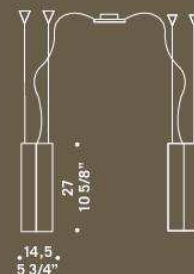

# Carrè / design Francesco Dei Rossi

**CARRÈ AP**  
1x70W E27  
HSGSA/C  
alogeno chiara  
*clear halogen*

**CARRÈ AG**  
2x70W E27  
HSGSA/C  
alogeno chiara  
*clear halogen*  
2x100W E27  
SPOT R80  
IRR/N  
2x75W E27 - PAR 30  
HAGS/UB

**CARRÈ S1P**  
1x70W E27  
HSGSA/C  
alogeno chiara  
*clear halogen*  
1x26W E27  
FBT  
fluorescente *fluorescent*

**CARRÈ S1PD**  
1x70W E27  
HSGSA/C  
alogeno chiara  
*clear halogen*  
1x26W E27  
FBT  
fluorescente *fluorescent*  
cavo elettrico 200 cm  
*cables length 200 cm*

**CARRÈ S1G**  
1x70W E27  
HSGSA/C  
alogeno chiara  
*clear halogen*  
1x26W E27  
FBT  
fluorescente *fluorescent*

**CARRÈ S1GD**  
1x70W E27  
HSGSA/C  
alogeno chiara  
*clear halogen*  
1x26W E27  
FBT  
fluorescente *fluorescent*  
cavo elettrico 200 cm  
*cables length 200 cm*

**CARRÈ S2PD**  
2x70W E27  
HSGSA/C  
alogeno chiara  
*clear halogen*  
2x26W E27  
FBT  
fluorescente *fluorescent*  
cavo elettrico 200 cm  
*cables length 200 cm*

**CARRÈ S2GD**  
2x70W E27  
HSGSA/C  
alogeno chiara  
*clear halogen*  
2x26W E27  
FBT  
fluorescente *fluorescent*  
cavo elettrico 200 cm  
*cables length 200 cm*