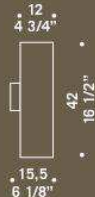

# Carrè / design Francesco Dei Rossi

**CARRÈ AP**  
1x70W E27  
HSGSA/C  
alogeno chiara  
*clear halogen*

**CARRÈ AG**  
2x70W E27  
HSGSA/C  
alogeno chiara  
*clear halogen*  
2x100W E27  
SPOT R80  
IRR/N  
2x75W E27 - PAR 30  
HAGS/UB

**CARRÈ S1P**  
1x70W E27  
HSGSA/C  
alogeno chiara  
*clear halogen*  
1x26W E27  
FBT  
fluorescente *fluorescent*

**CARRÈ S1PD**  
1x70W E27  
HSGSA/C  
alogeno chiara  
*clear halogen*  
1x26W E27  
FBT  
fluorescente *fluorescent*  
cavo elettrico 200 cm  
*cables length 200 cm*

**CARRÈ S1G**  
1x70W E27  
HSGSA/C  
alogeno chiara  
*clear halogen*  
1x26W E27  
FBT  
fluorescente *fluorescent*

**CARRÈ S1GD**  
1x70W E27  
HSGSA/C  
alogeno chiara  
*clear halogen*  
1x26W E27  
FBT  
fluorescente *fluorescent*  
cavo elettrico 200 cm  
*cables length 200 cm*