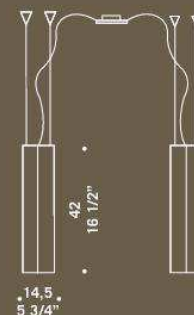

# Carrè / design Francesco Dei Rossi

**CARRÈ AP**  
1x70W E27  
HSGSA/C  
alogeno chiara  
*clear halogen*

**CARRÈ AG**  
2x70W E27  
HSGSA/C  
alogeno chiara  
*clear halogen*  
2x100W E27  
SPOT R80  
IRR/N  
2x75W E27 - PAR 30  
HAGS/UB

**CARRÈ S1P**  
1x70W E27  
HSGSA/C  
alogeno chiara  
*clear halogen*  
1x26W E27  
FBT  
fluorescente *fluorescent*

**CARRÈ S1PD**  
1x70W E27  
HSGSA/C  
alogeno chiara  
*clear halogen*  
1x26W E27  
FBT  
fluorescente *fluorescent*  
cavo elettrico 200 cm  
*cables length 200 cm*

**CARRÈ S1G**  
1x70W E27  
HSGSA/C  
alogeno chiara  
*clear halogen*  
1x26W E27  
FBT  
fluorescente *fluorescent*

**CARRÈ S1GD**  
1x70W E27  
HSGSA/C  
alogeno chiara  
*clear halogen*  
1x26W E27  
FBT  
fluorescente *fluorescent*  
cavo elettrico 200 cm  
*cables length 200 cm*

**CARRÈ S2PD**  
2x70W E27  
HSGSA/C  
alogeno chiara  
*clear halogen*  
2x26W E27  
FBT  
fluorescente *fluorescent*  
cavo elettrico 200 cm  
*cables length 200 cm*

**CARRÈ S2GD**  
2x70W E27  
HSGSA/C  
alogeno chiara  
*clear halogen*  
2x26W E27  
FBT  
fluorescente *fluorescent*  
cavo elettrico 200 cm  
*cables length 200 cm*