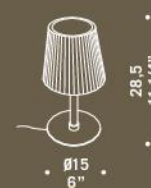

Lumè / design Nicola Grandesso

LUMÈ A1
1x42W E14
HSGSA/C/UB
alogeno chiara
clear halogen

LUMÈ A2
2x42W E14
HSGSA/C/UB
alogeno chiara
clear halogen

LUMÈ A3
3x42W E14
HSGSA/C/UB
alogeno chiara
clear halogen