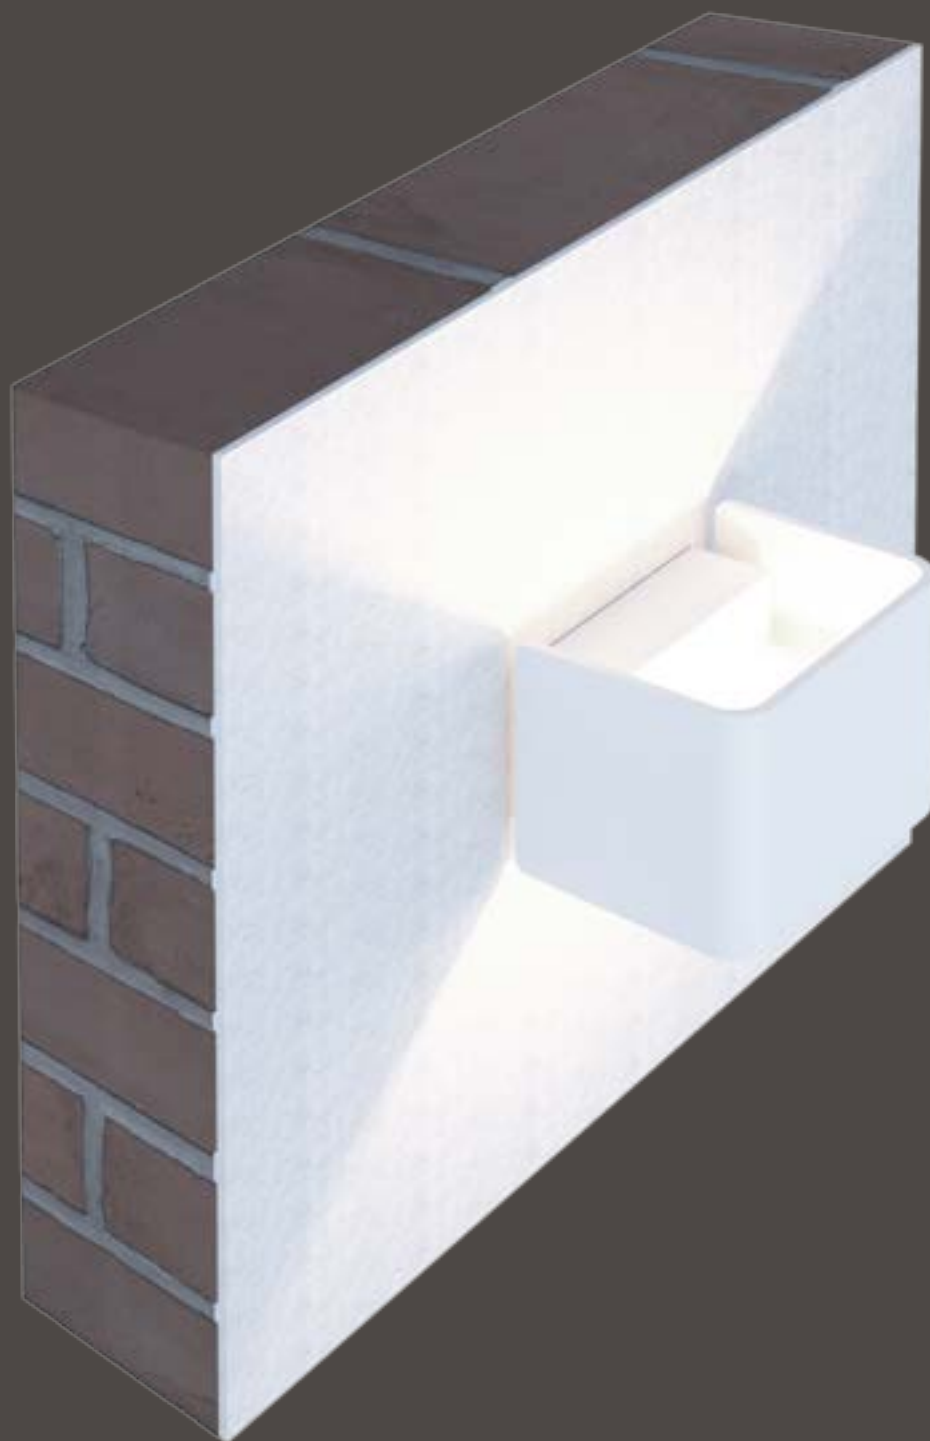

APP

Apparecchio da parete dalle dimensioni contenute.
App è presenza discreta, adattabile ad ogni contesto residenziale classico e moderno.

Small size wall mounted luminaire.
App has a discreet design, adaptable to every classic and modern residential setting.

APP

- LUCE RADENTE DIRETTA-INDIRETTA
- DIMMERABILE TRIAC

- GRAZING DIRECT-INDIRECT LIGHT
- TRIAC DIMMABLE

100mm

App alimentazione elettronica 220-240V 50/60HZ, dimmerabile con controllo TRIAC integrata

App integrated 220-240V 50/60Hz electronic driver and dimmable TRIAC control

_01 bianco/
white

3000K

Codice/Code	W led	Flusso apparecchio/Fixture flux (lm)
103901.01	1x8	598