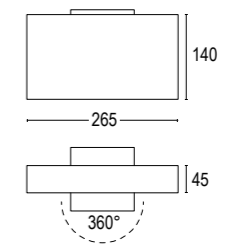

Colore standard 1 settimana
Standard color 1 week

○ **.01** Bianco
White (matt)

Colore su richiesta 2 settimane
Upon request color 2 weeks

● **.19** Grigio argento
Silver grey (matt)
● **.22** Nero
Black (matt)
● **.45** Ruggine
Rust

Colore speciale su richiesta 4/6 settimane
Upon request color 4/6 weeks

● **.39** Effetto nickel
Nickel effect
● **.56** Effetto oro spazzolato
Brushed gold effect
● **.51** Effetto fibra di carbonio
Carbon fiber effect
● **.30** Effetto rovere sbiancato
Whitened oak effect
● **.32** Effetto noce
Walnut effect
● **.33** Effetto wengè
Wengè effect
● **.43** Effetto cemento
Concrete effect