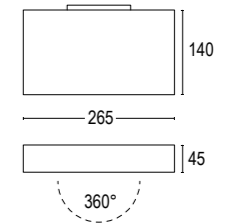

Colore standard 1 settimana
Standard color 1 week

○ **.01** Bianco
White (matt)

Colore su richiesta 2 settimane
Upon request color 2 weeks

● **.19** Grigio argento
Silver grey (matt)
● **.22** Nero
Black (matt)
● **.45** Ruggine
Rust

Colore speciale su richiesta 4/6 settimane
Upon request color 4/6 weeks

● **.39** Effetto nickel
Nickel effect
● **.56** Effetto oro spazzolato
Brushed gold effect
● **.51** Effetto fibra di carbonio
Carbon fiber effect
● **.30** Effetto rovere sbiancato
Whitened oak effect
● **.32** Effetto noce
Walnut effect
● **.33** Effetto wengè
Wengè effect
● **.43** Effetto cemento
Concrete effect