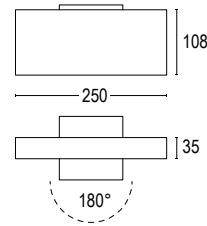

ZERO 1

IP40 - Classe I - CE / F

3000K **4000K**

24305.--.31 **24305.--.41**

17W LED 2600 lm CRI > 85 (≥ 95 upon request)
120° ^
220÷240V 50/60 Hz
alimentatore elettronico incluso
electronic driver included

05556.--.31.A 1-10V **05556.--.41.A 1-10V**

26W LED 3600 lm CRI > 85 (≥ 95 upon request)
120° ^
220÷240V 50/60 Hz
alimentatore elettronico incluso
electronic driver included