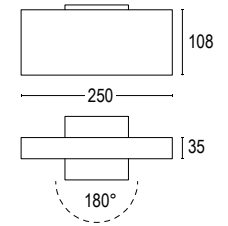

ZERO 1

3000K **4000K**

24306.--.31.P PUSH **24306.--.41.P PUSH**

26W LED 3600 lm CRI > 85 (≥ 95 upon request)
120° ^
220÷240V 50/60 Hz
alimentatore elettronico incluso
electronic driver included

24303.--.31.D DALI **24303.--.41.D DALI**

26W LED 3600 lm CRI > 85 (≥ 95 upon request)
120° ^
220÷240V 50/60 Hz
alimentatore elettronico remoto SELV incluso
remote SELV electronic driver included

05560.--

300W HAL QT-DE R7S
120° ^
220÷240V 50/60 Hz

North America

05556.--.35.A 1-10V **05556.--.45.A 0-10V**

26W LED 3600 lm CRI > 85 (≥ 95 upon request)
120° ^
120V 60 Hz
alimentatore elettronico incluso
electronic driver included