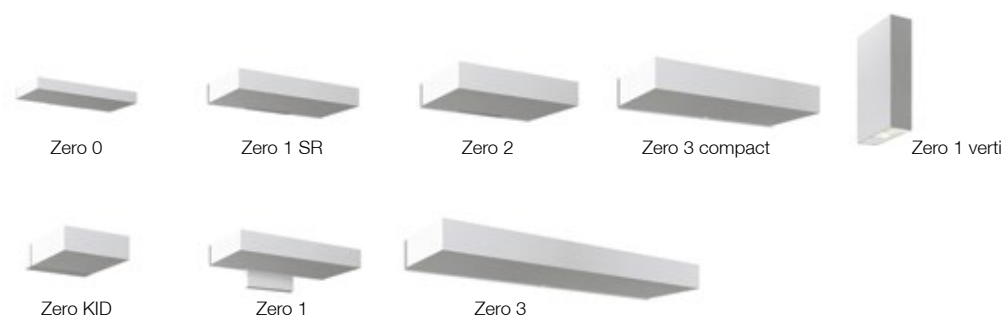

# ZERO

design Francesco Brivio

Lampada da parete a luce indiretta dalla forma geometrica e minimale. Grazie alla sua eleganza essenziale trova la sua perfetta collocazione in ambiti sia commerciali che residenziali, impreziosendo i diversi ambienti grazie alle finiture metalliche e materiche. L'ottica asimmetrica racchiusa all'interno del corpo illuminante rende l'apparecchio particolarmente indicato per l'enfatizzazione di elementi architettonici quali volte o archi e la staffa da cui è sorretta consente l'orientabilità del prodotto di 180° su entrambi i lati.

*Wall lamp with an indirect light emission and a simple and geometric shape. Suitable for lighting commercial and residential spaces. Thanks to its essential elegance, it is perfectly positioned in both commercial and residential environments, enriching the different environments thanks to metallic and material finishes. Available with asymmetrical optics and also, it is fully adjustable (180°) on both sides.*