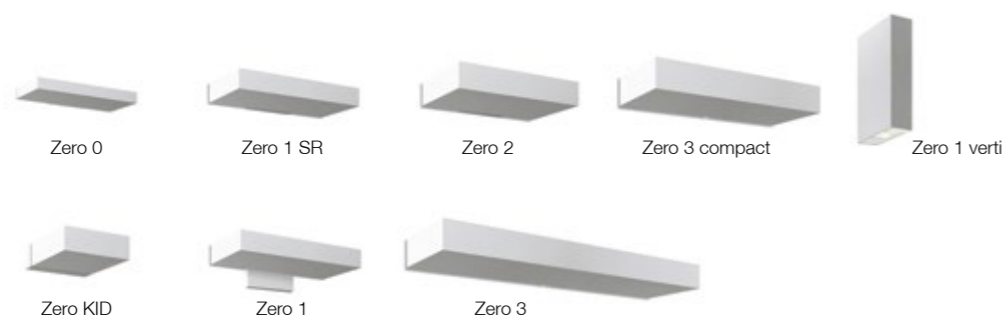

# ZERO

design Francesco Brivio

Lampada da parete a luce indiretta dalla forma geometrica e minimale. Grazie alla sua eleganza essenziale trova la sua perfetta collocazione in ambiti sia commerciali che residenziali, impreziosendo i diversi ambienti grazie alle finiture metalliche e materiche. L'ottica asimmetrica racchiusa all'interno del corpo illuminante rende l'apparecchio particolarmente indicato per l'enfatizzazione di elementi architettonici quali volte o archi e la staffa da cui è sorretta consente l'orientabilità del prodotto di 180° su entrambi i lati.

*Wall lamp with an indirect light emission and a simple and geometric shape. Suitable for lighting commercial and residential spaces. Thanks to its essential elegance, it is perfectly positioned in both commercial and residential environments, enriching the different environments thanks to metallic and material finishes. Available with asymmetrical optics and also, it is fully adjustable (180°) on both sides.*