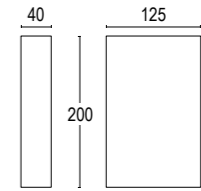

ZERO 1 VERTI

IP40 - Classe I - CE / F

3000K **4000K**

24501---31.A 1-10V **24501---41.A** 1-10V
24501---31.D DALI **24501---41.D** DALI

12W LED 1800 lm CRI > 85
120° ^
220÷240V 50/60 Hz
alimentatore elettronico incluso
electronic driver included

24503---31.A 1-10V **24503---41.A** 1-10V
24503---31.D DALI **24503---41.D** DALI

2 x 8W LED 2 x 1300 lm CRI > 85
120° ^
220÷240V 50/60 Hz
alimentatore elettronico incluso
electronic driver included

North America

24501---35 **24501---45**

12W LED 1800 lm CRI > 85
120° ^
120V 60 Hz
alimentatore elettronico incluso
electronic driver included

North America

24503---35 **24503---45**

2 x 8W LED 2 x 1300 lm CRI > 85
120° ^
120V 60 Hz
alimentatore elettronico incluso
electronic driver included