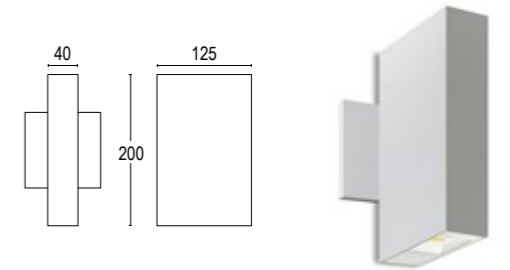

Colore standard 1 settimana
Standard color 1 week

○ **.01** Bianco
White (matt)

Colore su richiesta 2 settimane
Upon request color 2 weeks

● **.19** Grigio argento
Silver grey (matt)
● **.22** Nero
Black (matt)
● **.45** Ruggine
Rust

Colore speciale su richiesta 4/6 settimane
Upon request color 4/6 weeks

● **.39** Effetto nickel
Nickel effect
● **.56** Effetto oro spazzolato
Brushed gold effect
● **.51** Effetto fibra di carbonio
Carbon fiber effect
● **.30** Effetto rovere sbiancato
Whitened oak effect
● **.32** Effetto noce
Walnut effect
● **.33** Effetto wengè
Wengè effect
● **.43** Effetto cemento
Concrete effect