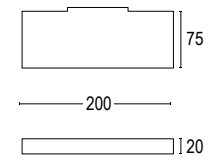

Colore standard 1 settimana
Standard color 1 week

○ **.01** Bianco
White (matt)

Colore su richiesta 2 settimane
Upon request color 2 weeks

- **.19** Grigio argento
  Silver grey (matt)
- **.22** Nero
  Black (matt)
- **.45** Marrone
  Corten (matt)

Finitura speciale 4/6 settimane
Upon request finish 4/6 weeks

- **.39** Nickel
  Nickel
- **.56** Oro spazzolato
  Brushed gold
- **.30** Rovere sbiancato
  Whitened oak
- **.32** Noce
  Nut
- **.33** Wengè
  Wengè
- **.51** Fibra di carbonio
  Carbon fiber
- **.43** Cemento
  Concrete