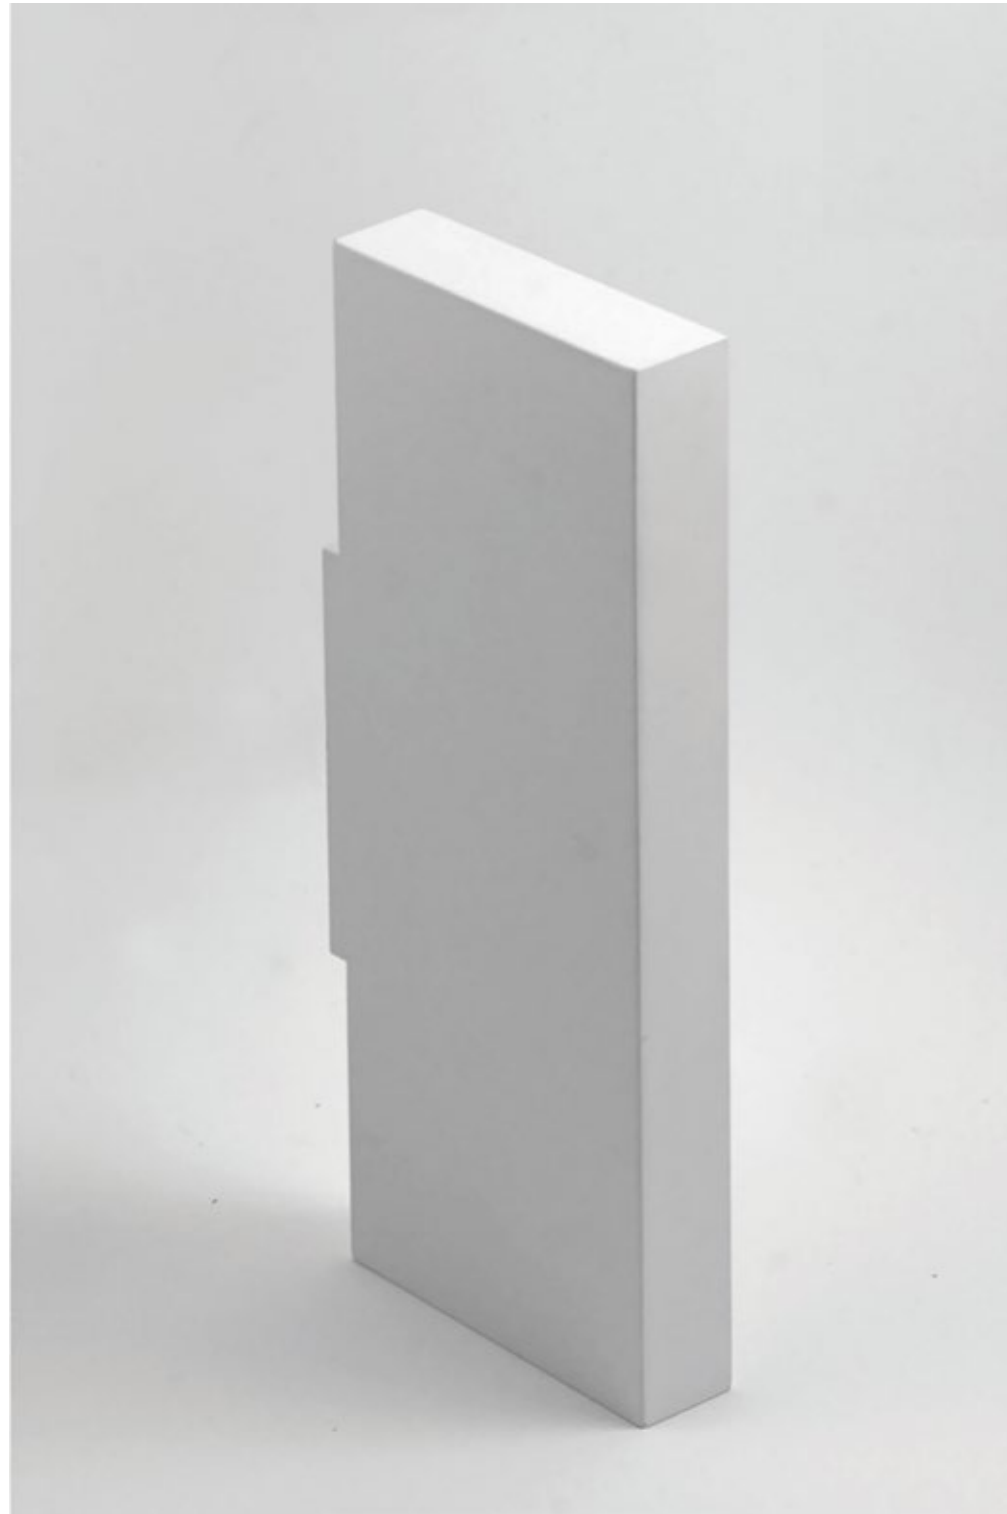

ZERO 0

ZERO 0

IP40 - Classe I - CE / F

3000K	4000K
20220.--.31.T	20220.--.41.T TRAINLINE EDGE
15W LED 1500 lm CRI > 85 120° ^ 220÷240V 50/60 Hz alimentatore elettronico incluso <i>electronic driver included</i>	

Colore standard 1 settimana
Standard color 1 week

○ **.01** Bianco
White (matt)

Colore su richiesta 2 settimane
Upon request color 2 weeks

- **.19** Grigio argento
  Silver grey (matt)
- **.22** Nero
  Black (matt)
- **.45** Marrone
  Corten (matt)

Finitura speciale 4/6 settimane
Upon request finish 4/6 weeks

- **.39** Nickel
  Nickel
- **.56** Oro spazzolato
  Brushed gold
- **.30** Rovere sbiancato
  Whitened oak
- **.32** Noce
  Nut
- **.33** Wengè
  Wengè
- **.51** Fibra di carbonio
  Carbon fiber
- **.43** Cemento
  Concrete