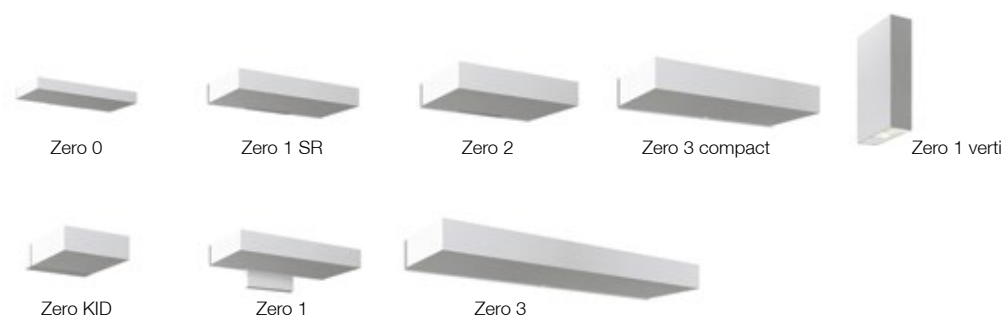

ZERO

design Francesco Brivio

Lampada da parete a luce indiretta dalla forma geometrica e minimale. Grazie alla sua eleganza essenziale trova la sua perfetta collocazione in ambiti sia commerciali che residenziali, impreziosendo i diversi ambienti grazie alle finiture metalliche e materiche. L'ottica asimmetrica racchiusa all'interno del corpo illuminante rende l'apparecchio particolarmente indicato per l'enfatizzazione di elementi architettonici quali volte o archi e la staffa da cui è sorretta consente l'orientabilità del prodotto di 180° su entrambi i lati.

Wall lamp with an indirect light emission and a simple and geometric shape. Suitable for lighting commercial and residential spaces. Thanks to its essential elegance, it is perfectly positioned in both commercial and residential environments, enriching the different environments thanks to metallic and material finishes. Available with asymmetrical optics and also, it is fully adjustable (180°) on both sides.