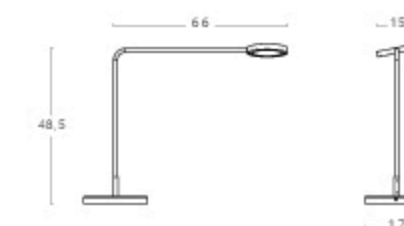

Meta

Design by Franco Zavarise

Pochi segni, linee pure, pulizia delle forme, geometrie elementari: un disco circolare, un anello, un cilindro, raccordati tra loro da un braccio tubolare piegato ad angolo retto. Meta riprende l'essenzialità del tradizionale design scandinavo, declinandola con uno sguardo contemporaneo e con le ultime tecnologie a Led.

Meta has few marks, clean lines, an elementary structure: a circular disc, a ring, a cylinder, all gathered together by a tube-shaped arm that is bent to a right angle. Meta captures the essential nature of scandinavian design and adds a contemporary touch by using the latest LED technology.