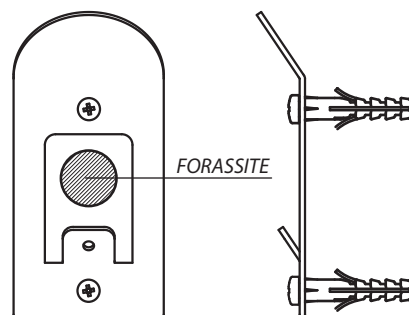

SISTEMA DI FISSAGGIO | FIXING SYSTEM

- NON PREVEDE PARTICOLARI PREDISPOSIZIONI
(SOLO FORATURA PER TASSELLI E FISSAGGIO CON VITI)
- IT DOESN'T FORESEE PARTICULAR PREDISPOSITIO
(ONLY PERFORATION FOR WEDGES AND FIXING WITH SCREW)