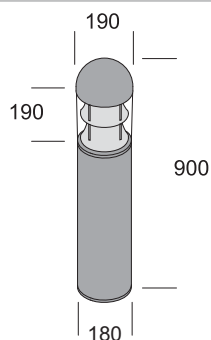

Colore struttura Structure color

Visor 50

Articolo Item	Colore struttura Structure color			W_{max}		LUMEN		LUMEN/W	
	AT	GR	RU						
EL visor 50 EL	68027	68026	68028	1x42(a)	GX24q-4	3200	IP54	⊕ 76	A
● MD EL visor 50/70 MD-EL	67167	67166	67168	1x70	E27	7200	IP54	⊕ 103	A

Visor 90

EL visor 90 EL	68897	68896	68898	1x42(a)	GX24q-4	3200	IP54	⊕ 76	A
● MD EL visor 90/70 MD-EL	67177	67176	67178	1x70	E27	7200	IP54	⊕ 103	A

Base tirafondi

base tirafondi	68990	tirafondi – anchor bolts

Colore struttura Structure color

AT RAL 7016
Antracite gofrato Embossed anthracite

GR RAL 9006
Grigio gofrato Embossed grey

● RU
Ruggine Rust

● Nuova versione New version

(a) Equipaggiato con alimentatore multipotenza per l'utilizzo di lampade da 26W-32W o 42W.
Equipped with multi-power ballast to use bulbs of 26W-32W or 42W.