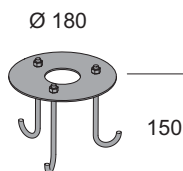

Base tirafondi

base tirafondi	68990	tirafondi – anchor bolts

Colore struttura Structure color

AT RAL 7016
Antracite gofrato Embossed anthracite

GR RAL 9006
Grigio gofrato Embossed grey

● RU
Ruggine Rust

● Nuova versione New version

(a) Equipaggiato con alimentatore multipotenza per l'utilizzo di lampade da 26W-32W o 42W.
Equipped with multi-power ballast to use bulbs of 26W-32W or 42W.