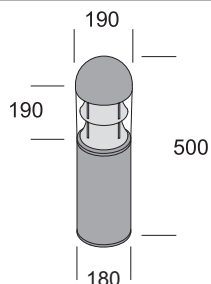

Colore struttura Structure color

Visor 50