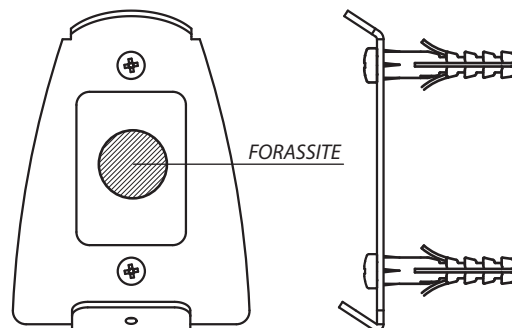

alimentatore remoto / remote transformer

su richiesta con controllo dimmerazione 1-10V / DALI

on request with dimmable control 1-10V / DALI

TEMPERATURA DI UTILIZZO | OPERATING TEMPERATURE

da -20°C a 45°C

DIMENSIONI | DIMENSIONS

SISTEMA DI FISSAGGIO | FIXING SYSTEM

- NON PREVEDE PARTICOLARI PREDISPOSIZIONI
(SOLO FORATURA PER TASSELLI E FISSAGGIO CON VITI)
- IT DOESN'T FORESEE PARTICULAR PREDISPOSITIO
(ONLY PERFORATION FOR WEDGES AND FIXING WITH SCREW)