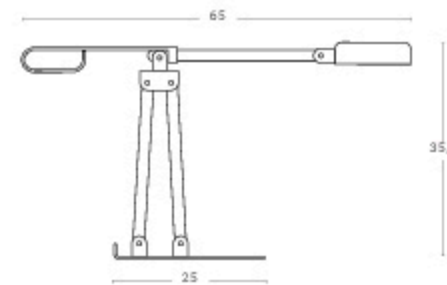

Giacolù

Design by Delineodesign

Giacolù è una lampada e non solo. E' anche un gioco che permette di creare oggetti diversi componendo le parti in modi differenti. Anche gli adulti torneranno bambini, come quando giocavano con il Meccano per realizzare costruzioni e forme partendo da pochi basilari elementi. Lampada a braccio, lampada da tavolo, abat-jour, leggio...Giocateci e provate a trovarne altre!

Sorgente luminosa/Light source:
3W 12V 4000K/3000K 300Lm/255Lm Max 28w

Materiale/Material: Ferro, legno/Iron, wood

Finiture/Colours:

calottina e cav. singoli
calotte and single jumpers

9010

base, maniglia e cav. doppi
base, handle and double jumpers