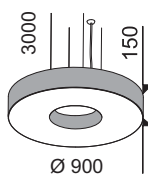

Tuttotondo 900

● E27 tuttotondo 900	71036	71033	71037	8x23 FBT	E27	12000	IP20	⊕	65 A
● EL tuttotondo 900 EL	77186	77181	77187	8x26	G24q-3	14400	IP20	⊕	69 A
● DM tuttotondo 900 DM	77196	77191	77197	8x26	G24q-3	14400	IP20	⊕	69 A
● EM tuttotondo 900 EM	70276	70271	70277	8x26	G24q-3	14400	IP20	⊕	69 A