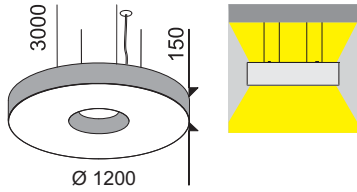

Tuttotondo 1200