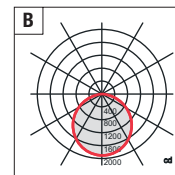

Led Equipaggiata con led 4000K - Equipped with led 4000K

Led DM **Led DM** **DM** Dimmerabile PUSH/DALI
Dimmable PUSH/DALI (info page 10)

Led EM **Led EM** **EM** Emergenza (SA) 1h di serie - 3h a richiesta
Emergency 1h standard - 3h on request