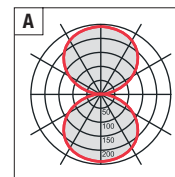

Colore struttura Structure color

Tuttotondo 600

Articolo Item	Colore struttura Structure color			W_{max}	Icon	LUMEN	Icon	LUMEN/W	Icon
	AL	BI	NE						
● E27 tuttotondo 600	71026	71023	71027	6x23 FBT	E27	9000	IP20	⊕	65 A
● EL tuttotondo 600 EL	77166	77161	77167	6x26	G24q-3	10800	IP20	⊕	69 A
● DM tuttotondo 600 DM	77176	77171	77177	6x26	G24q-3	10800	IP20	⊕	69 A
● EM tuttotondo 600 EM	70266	70261	70267	6x26	G24q-3	10800	IP20	⊕	69 A

● Led tuttotondo 600 led-W	74256	74251	74257	76,5	led	10350	IP20	⊕	135 B
● Led DM tuttotondo 600 DM led-W	74266	74261	74267	76,5	led	10350	IP20	⊕	135 B
● Led EM tuttotondo 600 EM led-W	74276	74271	74277	76,5	led	10350	IP20	⊕	135 B
● Led tuttotondo 600 led-N	74286	74281	74287	76,5	led	10350	IP20	⊕	135 B
● Led DM tuttotondo 600 DM led-N	74296	74291	74297	76,5	led	10350	IP20	⊕	135 B
● Led EM tuttotondo 600 EM led-N	74306	74301	74307	76,5	led	10350	IP20	⊕	135 B

Tuttotondo 900

● E27 tuttotondo 900	71036	71033	71037	8x23 FBT	E27	12000	IP20	⊕	65 A
● EL tuttotondo 900 EL	77186	77181	77187	8x26	G24q-3	14400	IP20	⊕	69 A
● DM tuttotondo 900 DM	77196	77191	77197	8x26	G24q-3	14400	IP20	⊕	69 A
● EM tuttotondo 900 EM	70276	70271	70277	8x26	G24q-3	14400	IP20	⊕	69 A

● Led tuttotondo 900 led-W	74316	74311	74317	122,4	led	16560	IP20	⊕	135 B
● Led DM tuttotondo 900 DM led-W	74326	74321	74327	122,4	led	16560	IP20	⊕	135 B
● Led EM tuttotondo 900 EM led-W	74336	74331	74337	122,4	led	16560	IP20	⊕	135 B
● Led tuttotondo 900 led-N	74346	74341	74347	122,4	led	16560	IP20	⊕	135 B
● Led DM tuttotondo 900 DM led-N	74356	74351	74357	122,4	led	16560	IP20	⊕	135 B
● Led EM tuttotondo 900 EM led-N	74366	74361	74367	122,4	led	16560	IP20	⊕	135 B

Colore struttura Structure color

● Nuova versione New version

AL RAL 9006 Alluminio Aluminium	BI RAL 9016 Bianco opaco Matt white	NE RAL 9005 Nero opaco Matt black

Led Equipaggiata con led 3000K - Equipped with led 3000K