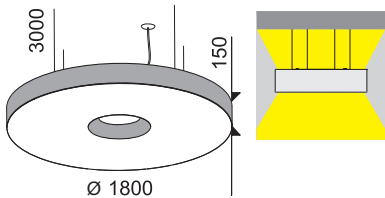

Tuttotondo 1800

EL tuttotondo 1800 EL	77096	77091	77097	12x55	2G11	57600	IP20	⊕	87 A
DM tuttotondo 1800 DM	77116	77111	77117	12x55	2G11	57600	IP20	⊕	87 A
EM tuttotondo 1800 EM	70696	70691	70697	12x55	2G11	57600	IP20	⊕	87 A

Colore struttura Structure color

AL RAL 9006 Alluminio Aluminium	BI RAL 9016 Bianco opaco Matt white	NE RAL 9005 Nero opaco Matt black

DM Dimmerabile PUSH/DALI
Dimmable PUSH/DALI (info page10)

EM Emergenza (SA) 1h di serie – 3h a richiesta
Emergency 1h standard – 3h on request