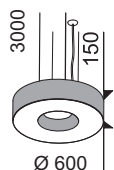

Colore struttura Structure color

Tuttotondo 600

Articolo Item	Colore struttura Structure color			W_{max}	Icon	LUMEN	Icon	LUMEN/W	Icon
	AL	BI	NE						
● E27 tuttotondo 600	71026	71023	71027	6x23 FBT	E27	9000	IP20	⊕	65 A
● EL tuttotondo 600 EL	77166	77161	77167	6x26	G24q-3	10800	IP20	⊕	69 A
● DM tuttotondo 600 DM	77176	77171	77177	6x26	G24q-3	10800	IP20	⊕	69 A
● EM tuttotondo 600 EM	70266	70261	70267	6x26	G24q-3	10800	IP20	⊕	69 A