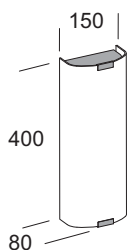

Tegola 40

Colore montatura *Frame color*

Articolo <i>Item</i>	Colore montatura <i>Frame color</i>		W_{max}	Icona	LUMEN	Icona	LUMEN/W	Icona
	CR	BI						
	Codice <i>Code</i>							
● Led tegola 40 led-W	35170	35171	23	led	3120	IP20	⊕	136 B
● Led DM tegola 40 DM led-W	35180	35181	23	led	3120	IP20	⊕	136 B
● Led EM tegola 40 EM led-W	30540	30541	23	led	3120	IP20	⊕	136 B
● Led tegola 40 led-N	35190	35191	23	led	3120	IP20	⊕	136 B
● Led DM tegola 40 DM led-N	35200	35201	23	led	3120	IP20	⊕	136 B
● Led EM tegola 40 EM led-N	30550	30551	23	led	3120	IP20	⊕	136 B
EL tegola 40/24 EL	38130	38131	1x24	2G11	1800	IP20	⊕	75 A
tegola 40/2x24 EL	38140	38141	2x24	2G11	3600	IP20	⊕	75 A
DM tegola 40/2x24 DM	38200	38201	2x24	2G11	3600	IP20	⊕	75 A
EM tegola 40/24 EM	30260	30261	1x24	2G11	1800	IP20	⊕	75 A

Tegola 60

● Led tegola 60 led-W	35210	35211	45,8	led	6260	IP20	⊕	137 B
● Led DM tegola 60 DM led-W	35220	35221	45,8	led	6260	IP20	⊕	137 B
● Led EM tegola 60 EM led-W	30560	30561	45,8	led	6260	IP20	⊕	137 B
● Led tegola 60 led-N	35230	35231	45,8	led	6260	IP20	⊕	137 B
● Led DM tegola 60 DM led-N	35240	35241	45,8	led	6260	IP20	⊕	137 B
● Led EM tegola 60 EM led-N	30570	30571	45,8	led	6260	IP20	⊕	137 B
EL tegola 60/55 EL	38160	38161	1x55	2G11	4800	IP20	⊕	87 A
tegola 60/2x55 EL	38170	38171	2x55	2G11	9600	IP20	⊕	87 A
DM tegola 60/2x55 DM	38210	38211	2x55	2G11	9600	IP20	⊕	87 A
EM tegola 60/55 EM	30270	30271	1x55	2G11	4800	IP20	⊕	87 A

Colore montatura *Frame color*

CR Cromato *Chrome*   **BI** RAL 9016 Bianco opaco *Matt white*

● Nuova versione *New version*

- **Led** Equipaggiata con led 3000K - *Equipped with led 3000K*
- **Led** Equipaggiata con led 4000K - *Equipped with led 4000K*
- **Led DM** **Led DM** **DM** Dimmerabile PUSH/DALI *Dimmable PUSH/DALI (info page10)*
- **Led EM** **Led EM** **EM** Emergenza (SA) 1h di serie – 3h a richiesta *Emergency 1h standard – 3h on request*