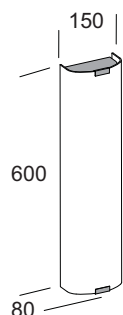

Tegola 60

● Led tegola 60 led-W	35210	35211	45,8	led	6260	IP20	⊕	137 B
● Led DM tegola 60 DM led-W	35220	35221	45,8	led	6260	IP20	⊕	137 B
● Led EM tegola 60 EM led-W	30560	30561	45,8	led	6260	IP20	⊕	137 B
● Led tegola 60 led-N	35230	35231	45,8	led	6260	IP20	⊕	137 B
● Led DM tegola 60 DM led-N	35240	35241	45,8	led	6260	IP20	⊕	137 B
● Led EM tegola 60 EM led-N	30570	30571	45,8	led	6260	IP20	⊕	137 B
EL tegola 60/55 EL	38160	38161	1x55	2G11	4800	IP20	⊕	87 A
tegola 60/2x55 EL	38170	38171	2x55	2G11	9600	IP20	⊕	87 A
DM tegola 60/2x55 DM	38210	38211	2x55	2G11	9600	IP20	⊕	87 A
EM tegola 60/55 EM	30270	30271	1x55	2G11	4800	IP20	⊕	87 A

Colore montatura *Frame color*

CR Cromato *Chrome*   **BI** RAL 9016 Bianco opaco *Matt white*

● Nuova versione *New version*

- **Led** Equipaggiata con led 3000K - *Equipped with led 3000K*
- **Led** Equipaggiata con led 4000K - *Equipped with led 4000K*
- **Led DM** **Led DM** **DM** Dimmerabile PUSH/DALI *Dimmable PUSH/DALI (info page10)*
- **Led EM** **Led EM** **EM** Emergenza (SA) 1h di serie – 3h a richiesta *Emergency 1h standard – 3h on request*