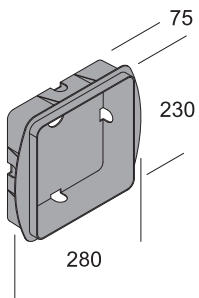

Cassaforma Tab1

cassaforma tab1 30997 cassaforma – recessing box

Installazione nel cartongesso
Installation for false-ceiling

Installazione nel cemento
Installation for cement

Colore cornice Ring color

AN Anice Anise	AL RAL 9006 Alluminio Aluminium	NE RAL 9005 Nero opaco Matt black	CR Cromato Chrome

DIG **DALI** Informazioni tecniche
Technical instructions (info pag.12)

(nd) Non disponibile - Not available