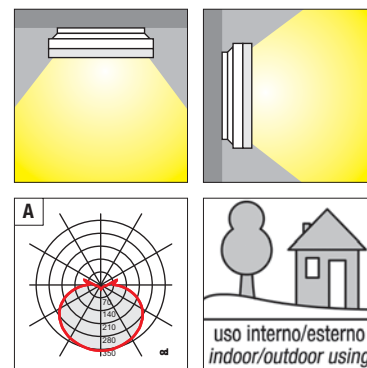

Colore cornice *Ring color*

● Nuova versione *New version*

AN Anice <i>Anise</i>	AL RAL 9006 Alluminio <i>Aluminium</i>	NE RAL 9005 Nero opaco <i>Matt black</i>	CR Cromato <i>Chrome</i>

- **Led** Equipaggiata con led 3000K - *Equipped with led 3000K*
- **Led** Equipaggiata con led 4000K - *Equipped with led 4000K*
- **Led 24** **Led 24** Installazione in zona 1 (in prossimità di vasche o docce CEI 64-8/7 art.701.32) con alimentatore remoto 24V non incluso e acquistabile separatamente (info pag. 9)
  Installation in zone 1 (near a bathtub or shower CEI 64-8/7 art.701.32) with 24V remote ballast not included and purchasable separately (info page 9)
- **LedDIG** **LedDIG** Dimmerabile PUSH/Dimmable *PUSH (info page10)*
- **LedDALI** **LedDALI** Dimmerabile DALI/Dimmable *DALI (info page10)*
- **Led EM** **Led EM** Emergenza (SA) 1h di serie – 3h a richiesta
  Emergency 1h standard – 3h on request