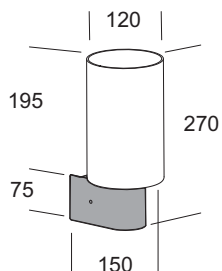

Segno

Colore struttura Structure color

Articolo Item	Colore struttura Structure color		W_{max}		LUMEN		LUMEN/W		
	CR	BI							
	Codice Code								
E27 segno	31220	31221	1x77	E27	1320	IP20	⊕	17	A
EL segno EL	38110	38111	1x26	G24q-3	1800	IP20	⊕	69	A

Colore struttura Structure color

CR
Cromato *Chrome*

BI **RAL 9016**
Bianco opaco *Matt white*