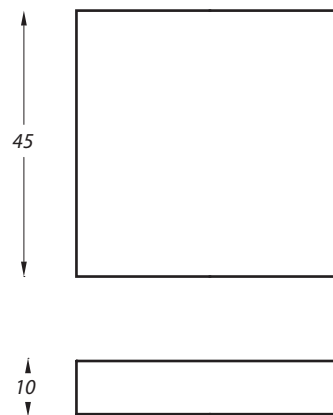

Square|segnapasso

DIMENSIONI | DIMENSIONS

DESCRIZIONE | DESCRIPTION

Segnapasso LED da incasso ad emissione radiale.

I LED utilizzati vantano una durata di circa 50.000 ore in condizioni normali di utilizzo come dichiarato dal produttore.