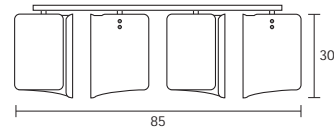

CE     Kg.3

Art. 384/4 Plafoniera
 Ceiling Lamp

L.65cm.-H.30cm.
 Ø 25"60-H.11"81
 3x100W - E27 

Montatura 037
 Frame

CE     Kg.3,7

L.85cm.-H.30cm.
 Ø 33"46-H.11"81
 4x100W - E27 

Art. 385 Sospensione
 Suspension

Ø 26CM.-H.128cm.max
 Ø 10"24-H.50"39
 1x100W - E27 

Montatura 037
 Frame

CE      Kg.2,4

Art. 386 Plafoniera
 Ceiling Lamp

Ø 26cm.-H.33cm.
 Ø 10"24-H.12"99
 1x100W - E27 

Montatura 037
 Frame

CE     Kg.2,4

Disponibile in / Available in