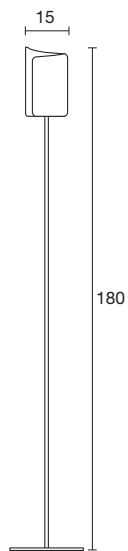

383/4

370/3

385

385

385

370/5

389

380

381

Art. 370/3 Sospensione
Suspension

Montatura 037-006
Frame

Ø 50cm.-H.125cm. max
Ø 19"68-H.49"21max
3x100W - E27 

CE     IP20 Kg.4,7

Art. 370/5 Sospensione
Suspension

Montatura 037-006
Frame

Ø 65cm.-H.125cm. max
Ø 25"60-H.49"21max
5x100W - E27 

 053 satinato
satined

Art. 372 Lumetto
Table Lamp

Montatura 037-006
Frame

Ø 15cm.-H.25cm.
Ø 5"91-H.9"84
1x100W - E27 

CE    IP20  Kg.1

Art. 373 Applique
Wall Lamp

Montatura 037-006
Frame

L.14cm.-H.25cm.-Sp.14cm.
L.5"51-H.9"84-D.5"51
1x100W - E27 

CE   IP20 

Art. 382 Piantana
Floor Lamp

Montatura 037-006
Frame

Ø 15cm.-H.180cm.
Ø 5"90-H.70"87
1x250W - E27  dimmer

CE    IP20 

Art. 383/1 Sospensione
Suspension

Montatura 037-006
Frame

Ø 15-H.120cm. max
Ø 5"90-H.47"24
1x100W - E27 