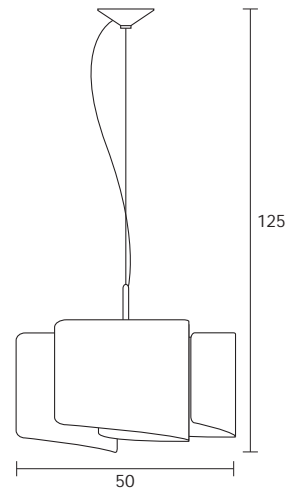

381

Art. 370/3 Sospensione
Suspension

Montatura 037-006
Frame

Ø 50cm.-H.125cm. max
Ø 19"68-H.49"21max
3x100W - E27 

CE     IP20 Kg.4,7

Art. 370/5 Sospensione
Suspension

Montatura 037-006
Frame

Ø 65cm.-H.125cm. max
Ø 25"60-H.49"21max
5x100W - E27 

CE     IP20 Kg.9,5

Art. 371 Applique
Wall Lamp

Montatura 037-006
Frame

Ø 14cm.-H.25cm.-Sp.14cm.
Ø 5"51-H.9"84-D.5"51
1x100W - E27 

CE    IP20 Kg.1

Disponibile in / Available in

 006 foglia oro
gold leaf

 033 foglia argento
silver leaf

 053 satinato
satined

Art. 372 Lumetto
Table Lamp

Montatura 037-006
Frame

Ø 15cm.-H.25cm.
Ø 5"91-H.9"84
1x100W - E27 

CE    IP20  Kg.1

Art. 373 Applique
Wall Lamp

Montatura 037-006
Frame

L.14cm.-H.25cm.-Sp.14cm.
L.5"51-H.9"84-D.5"51
1x100W - E27 