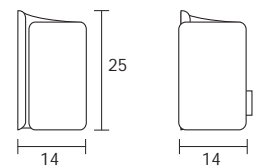

381

Art. 370/3 Sospensione
Suspension

Montatura 037-006
Frame

Ø 50cm.-H.125cm. max
Ø 19"68-H.49"21max
3x100W - E27 

CE     IP20 Kg.4,7

Art. 370/5 Sospensione
Suspension

Montatura 037-006
Frame

Ø 65cm.-H.125cm. max
Ø 25"60-H.49"21max
5x100W - E27 

CE     IP20 Kg.9,5

Art. 371 Applique
Wall Lamp

Montatura 037-006
Frame

Ø 14cm.-H.25cm.-Sp.14cm.
Ø 5"51-H.9"84-D.5"51
1x100W - E27 

CE    IP20 Kg.1

Disponibile in / Available in

 006 foglia oro
gold leaf

 033 foglia argento
silver leaf

CE    IP20  Kg.1,1

Art. 374 Plafoniera
Ceiling Lamp

Art. 374/5 Plafoniera
Ceiling Lamp

Montatura 037-006
Frame

Ø 46cm.-H.28cm.
Ø 18"11.-H.11"02
3x100W - E27   Kg.4,7

Ø 65cm.-H.28cm.
Ø 25"60-H.11"02
5x100W - E27   Kg.9,5

CE   IP20 Kg.4,5

Disponibile in / Available in

 006 foglia oro
gold leaf

 033 foglia argento
silver leaf

 053 satinato
satined

Art. 384/2

L.40cm.-H.30cm.
 Ø 15"74-H.11"81
 2x100W - E27 

Art. 384/3