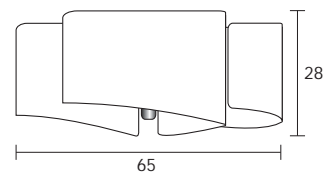

CE    IP20  Kg.1,1

Art. 374 Plafoniera
Ceiling Lamp

Art. 374/5 Plafoniera
Ceiling Lamp

Montatura 037-006
Frame

Ø 46cm.-H.28cm.
Ø 18"11.-H.11"02
3x100W - E27   Kg.4,7

Ø 65cm.-H.28cm.
Ø 25"60-H.11"02
5x100W - E27   Kg.9,5