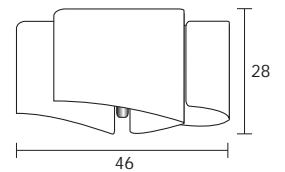

CE    IP20  Kg.1,1

Art. 374 Plafoniera
Ceiling Lamp

Art. 374/5 Plafoniera
Ceiling Lamp

Montatura 037-006
Frame

Ø 46cm.-H.28cm.
Ø 18"11.-H.11"02
3x100W - E27   Kg.4,7

Ø 65cm.-H.28cm.
Ø 25"60-H.11"02
5x100W - E27   Kg.9,5