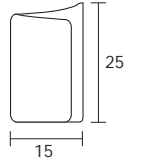

CE IP20 Kg.1