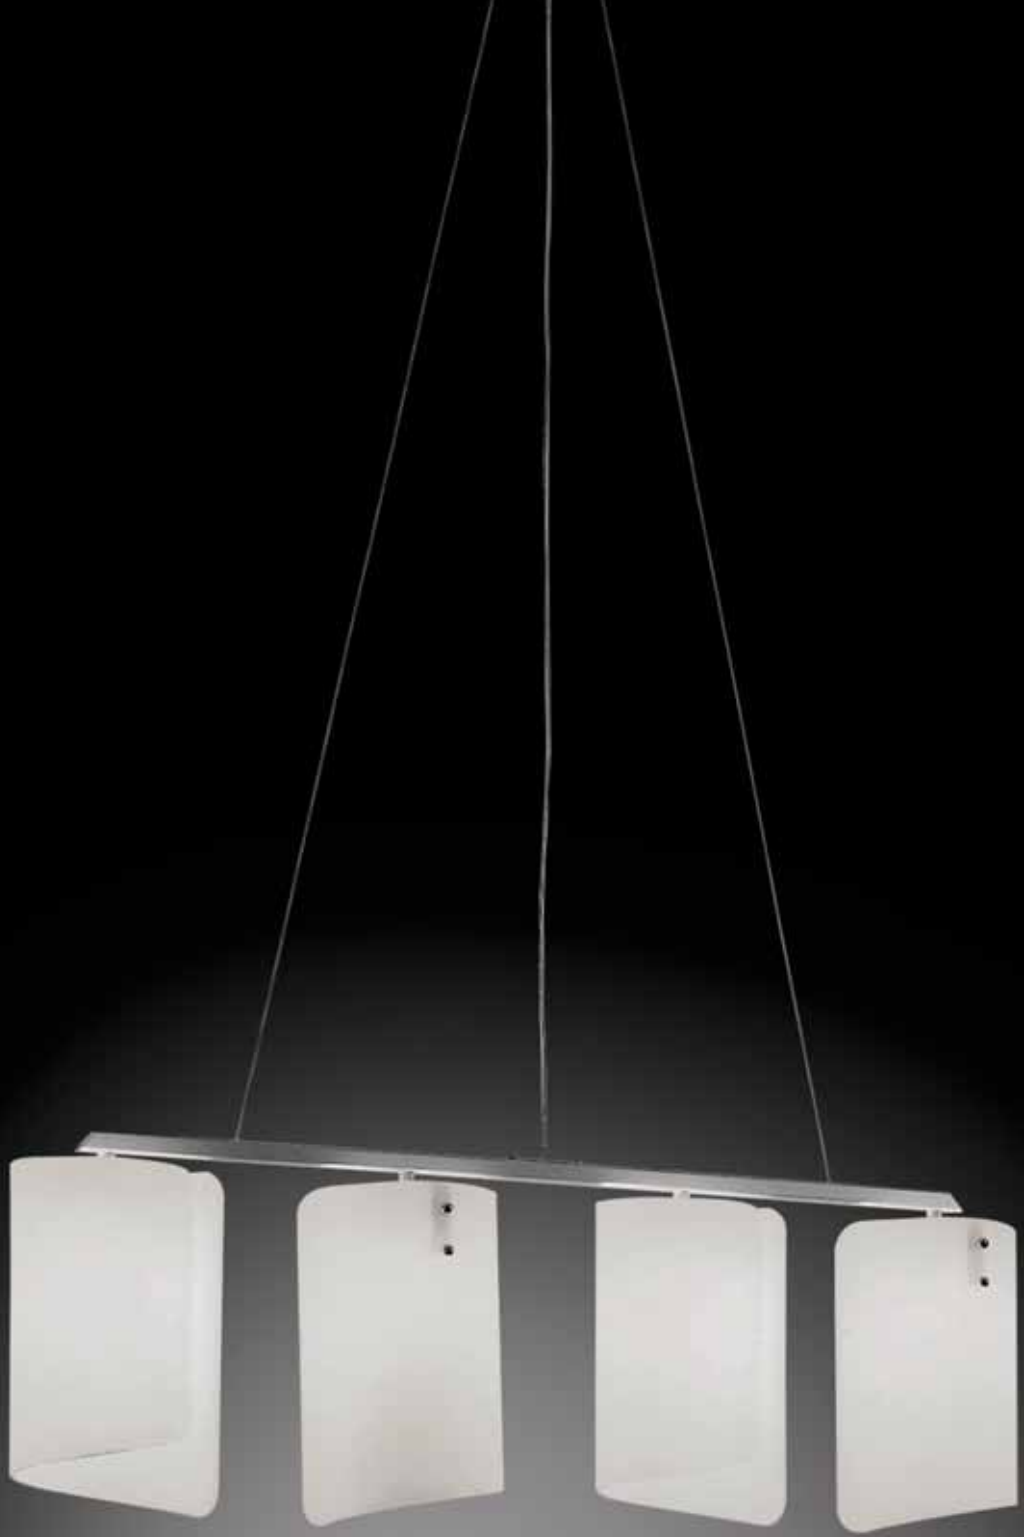

PAPIRO

Design | Tea Group

Papiro è la collezione "luminosa" per eccellenza: il suo diffusore in cristallo extrachiaro fornito di attacco E27 in tutte le varianti assicura una resa di luce davvero straordinaria. Papiro è anche una collezione molto ricca e versatile: sospensione, plafoniera, applique, lumetto, lampada e piantana, in diverse varianti di dimensione e forma, costituiscono un insieme di ben 10 articoli che permettono di rientrare in qualunque situazione arredativa.

Papiro is the "bright" collection par excellence: its extra-light crystal diffuser fitted with an E27 connection in all versions ensures a really extraordinary light yield. Papiro is also a very rich and versatile collection: suspensions, ceiling lamps, wall lamps, small lamps, lamps and uprights, in different sizes and shapes, constitute a set of 10 items which can be included in any interior design.