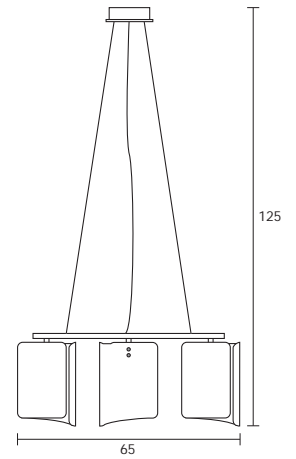

CE   IP20 Kg.2,6

Art. 383/3 Sospensione
Suspension

Montatura 037-006
Frame

L.65cm.-H.125cm. max
L.25"59-H.49"21 max
3x100W - E27 

CE   IP20 Kg.3,7

Art. 383/4 Sospensione
Suspension

Montatura 037-006
Frame

L.85cm.-H.125cm. max
L.33"46-H.49"21 max
4x100W - E27 

CE   IP20 Kg.4,5

Disponibile in / Available in

 006 foglia oro
gold leaf

 033 foglia argento
silver leaf

 053 satinato
satined

Art. 384/2

L.40cm.-H.30cm.
 Ø 15"74-H.11"81
 2x100W - E27 

Art. 384/3

Ø 26CM.-H.128cm.max
 Ø 10"24-H.50"39
 1x100W - E27 

Montatura 037
 Frame

CE      Kg.2,4

Art. 386 Plafoniera
 Ceiling Lamp

Ø 26cm.-H.33cm.
 Ø 10"24-H.12"99
 1x100W - E27 

Montatura 037
 Frame

CE     Kg.2,4

Disponibile in / Available in

Art. 388 Piantana
Floor Lamp

Montatura 037
Frame

Ø26cm.-H.185cm.
Ø 10"24-H.72"83
1x100W - E27  dimmer

CE    IP20  Kg.7

Art. 389 Lampada
Table Lamp

Montatura 037
Frame

Ø26cm.-H.62cm.
Ø 10"24-H.24"40
1x100W - E27 