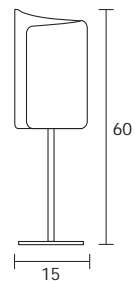

Art. 381 Lampada
Table Lamp

Montatura 037-006
Frame

Ø 15cm.-H.60cm.
Ø 5"90-H.23"62
1x100W - E27

CE IP20

Art. 382 Piantana
Floor Lamp

Montatura 037-006
Frame

Ø 15cm.-H.180cm.
Ø 5"90-H.70"87
1x250W - E27 dimmer

CE IP20

Art. 383/1 Sospensione
Suspension

Montatura 037-006
Frame

Ø 15-H.120cm. max
Ø 5"90-H.47"24
1x100W - E27

CE IP20

Disponibile in / Available in

006 foglia oro
gold leaf

033 foglia argento
silver leaf

053 satinato
satined