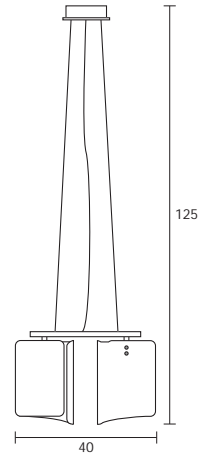

CE    IP20 

Disponibile in / Available in

 006 foglia oro
gold leaf

 033 foglia argento
silver leaf

 053 satinato
satined

Art. 383/2 Sospensione
Suspension

Montatura 037-006
Frame

L.40cm.-H.125cm. max
L.15"75-H.49"21 max
2x100W - E27 

CE   IP20 Kg.2,6

Art. 383/3 Sospensione
Suspension

Montatura 037-006
Frame

L.65cm.-H.125cm. max
L.25"59-H.49"21 max
3x100W - E27 

CE   IP20 Kg.3,7

Art. 383/4 Sospensione
Suspension

Montatura 037-006
Frame

L.85cm.-H.125cm. max
L.33"46-H.49"21 max
4x100W - E27 

CE   IP20 Kg.4,5

Disponibile in / Available in

 006 foglia oro
gold leaf

 033 foglia argento
silver leaf

 053 satinato
satined

Art. 384/2

L.40cm.-H.30cm.
 Ø 15"74-H.11"81
 2x100W - E27 

Art. 384/3

Ø 26CM.-H.128cm.max
 Ø 10"24-H.50"39
 1x100W - E27 

Montatura 037
 Frame

CE      Kg.2,4

Art. 386 Plafoniera
 Ceiling Lamp

Ø 26cm.-H.33cm.
 Ø 10"24-H.12"99
 1x100W - E27 

Montatura 037
 Frame

CE     Kg.2,4

Disponibile in / Available in