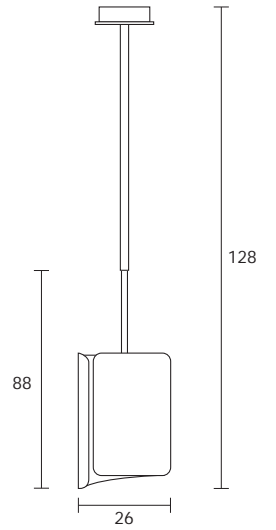

CE   IP20 Kg.4,5

Disponibile in / Available in

 006 foglia oro
gold leaf

 033 foglia argento
silver leaf

 053 satinato
satined

Art. 384/2

L.40cm.-H.30cm.
 Ø 15"74-H.11"81
 2x100W - E27 

Art. 384/3

Ø 26CM.-H.128cm.max
 Ø 10"24-H.50"39
 1x100W - E27 

Montatura 037
 Frame

CE      Kg.2,4

Art. 386 Plafoniera
 Ceiling Lamp

Ø 26cm.-H.33cm.
 Ø 10"24-H.12"99
 1x100W - E27 

Montatura 037
 Frame

CE     Kg.2,4

Disponibile in / Available in

 006 foglia oro
 gold leaf

 033 foglia argento
 silver leaf

 053 satinato
 satined

Art. 387 Sospensione
Suspension

Montatura 037
Frame

Ø26cm.-H.88-128cm. max
L.10"24-H.34"65-50"4 max
1x100W - E27 

CE    IP20  Kg.2,8

Art. 388 Piantana
Floor Lamp

Montatura 037
Frame

Ø26cm.-H.185cm.
Ø 10"24-H.72"83
1x100W - E27  dimmer

CE    IP20  Kg.7

Art. 389 Lampada
Table Lamp

Montatura 037
Frame

Ø26cm.-H.62cm.
Ø 10"24-H.24"40
1x100W - E27 