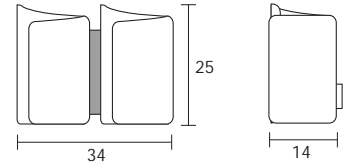

L.34cm.-H.25cm.-Sp.14cm.
L.13"38-H.9"84-D.5"51
2x100W - E27

CE IP20 Kg.2,2

Ø 15cm.-H.80-120cm.
Ø 5"90-H.31"50-47"27
1x100W - E27

CE IP20 Kg.1,6

Ø 15cm.-H.38cm.
Ø 5"90-H.14"96
1x100W - E27

CE IP20 Kg.2

Disponibile in / Available in

006 foglia oro
gold leaf

033 foglia argento
silver leaf

053 satinato
satined