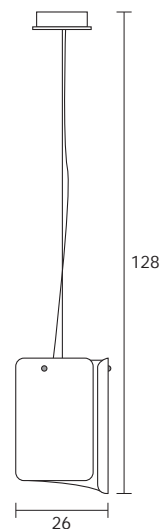

 053 satinato
satined

Art. 372 Lumetto
Table Lamp

Montatura 037-006
Frame

Ø 15cm.-H.25cm.
Ø 5"91-H.9"84
1x100W - E27 

CE    IP20  Kg.1

Art. 373 Applique
Wall Lamp

Montatura 037-006
Frame

L.14cm.-H.25cm.-Sp.14cm.
L.5"51-H.9"84-D.5"51
1x100W - E27 

CE   IP20 Kg.4,5

Disponibile in / Available in

 006 foglia oro
gold leaf

 033 foglia argento
silver leaf

 053 satinato
satined

Art. 384/2

L.40cm.-H.30cm.
 Ø 15"74-H.11"81
 2x100W - E27 

Art. 384/3

CE     Kg.3

Art. 384/4 Plafoniera
 Ceiling Lamp

L.65cm.-H.30cm.
 Ø 25"60-H.11"81
 3x100W - E27 

Montatura 037
 Frame

CE     Kg.3,7

L.85cm.-H.30cm.
 Ø 33"46-H.11"81
 4x100W - E27 

Art. 385 Sospensione
 Suspension

Ø 26CM.-H.128cm.max
 Ø 10"24-H.50"39
 1x100W - E27 

Montatura 037
 Frame

CE      Kg.2,4

Art. 386 Plafoniera
 Ceiling Lamp

Ø 26cm.-H.33cm.
 Ø 10"24-H.12"99
 1x100W - E27 

Montatura 037
 Frame

CE     Kg.2,4

Disponibile in / Available in