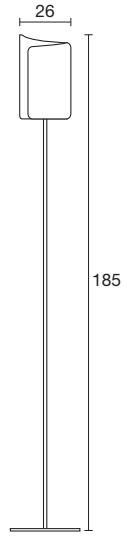

 053 satinato
satined

Art. 372 Lumetto
Table Lamp

Montatura 037-006
Frame

Ø 15cm.-H.25cm.
Ø 5"91-H.9"84
1x100W - E27 

CE    IP20  Kg.1

Art. 373 Applique
Wall Lamp

Montatura 037-006
Frame

L.14cm.-H.25cm.-Sp.14cm.
L.5"51-H.9"84-D.5"51
1x100W - E27 

Ø 26CM.-H.128cm.max
 Ø 10"24-H.50"39
 1x100W - E27 

Montatura 037
 Frame

CE      Kg.2,4

Art. 386 Plafoniera
 Ceiling Lamp

Ø 26cm.-H.33cm.
 Ø 10"24-H.12"99
 1x100W - E27 

Montatura 037
 Frame

CE     Kg.2,4

Disponibile in / Available in

 006 foglia oro
 gold leaf

 033 foglia argento
 silver leaf

 053 satinato
 satined

Art. 387 Sospensione
Suspension

Montatura 037
Frame

Ø26cm.-H.88-128cm. max
L.10"24-H.34"65-50"4 max
1x100W - E27 

CE    IP20  Kg.2,8

Art. 388 Piantana
Floor Lamp

Montatura 037
Frame

Ø26cm.-H.185cm.
Ø 10"24-H.72"83
1x100W - E27  dimmer

CE    IP20  Kg.7

Art. 389 Lampada
Table Lamp

Montatura 037
Frame

Ø26cm.-H.62cm.
Ø 10"24-H.24"40
1x100W - E27 