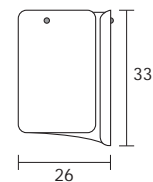

CE   IP20 Kg.4,5

Disponibile in / Available in

 006 foglia oro
gold leaf

 033 foglia argento
silver leaf

 053 satinato
satined

Art. 384/2

L.40cm.-H.30cm.
 Ø 15"74-H.11"81
 2x100W - E27 

Art. 384/3

CE     Kg.3

Art. 384/4 Plafoniera
 Ceiling Lamp

L.65cm.-H.30cm.
 Ø 25"60-H.11"81
 3x100W - E27 

Montatura 037
 Frame

CE     Kg.3,7

L.85cm.-H.30cm.
 Ø 33"46-H.11"81
 4x100W - E27 

Art. 385 Sospensione
 Suspension

Ø 26CM.-H.128cm.max
 Ø 10"24-H.50"39
 1x100W - E27 

Montatura 037
 Frame

CE      Kg.2,4

Art. 386 Plafoniera
 Ceiling Lamp

Ø 26cm.-H.33cm.
 Ø 10"24-H.12"99
 1x100W - E27 

Montatura 037
 Frame

CE     Kg.2,4

Disponibile in / Available in