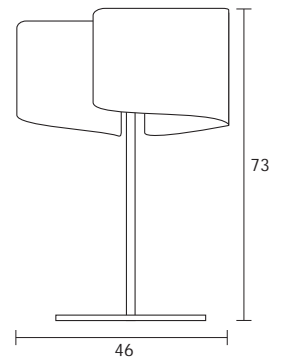

Ø 46cm.-H.73cm.
Ø 18"11"-H.28"74
3x100W - E27

CE IP20 Kg.8

Ø 46cm.-H.170cm.
Ø 18"11"-H.66"93
3x100W - E27 dimmer

CE IP20 Kg.10,5

Ø 15cm.-H.30cm.
Ø 5"90"-H.11"81
1x100W - E27

CE IP20 Kg.1,2

Disponibile in / Available in

006 foglia oro
gold leaf

033 foglia argento
silver leaf

053 satinato
satined