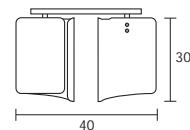

CE   IP20 Kg.4,5

Disponibile in / Available in

 006 foglia oro
gold leaf

 033 foglia argento
silver leaf

 053 satinato
satined

Art. 384/2

L.40cm.-H.30cm.
 Ø 15"74-H.11"81
 2x100W - E27 

Art. 384/3

Ø 26CM.-H.128cm.max
 Ø 10"24-H.50"39
 1x100W - E27 

Montatura 037
 Frame

CE      Kg.2,4

Art. 386 Plafoniera
 Ceiling Lamp

Ø 26cm.-H.33cm.
 Ø 10"24-H.12"99
 1x100W - E27 

Montatura 037
 Frame

CE     Kg.2,4

Disponibile in / Available in