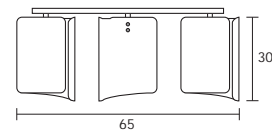

Art. 384/3

CE Kg.3

Art. 384/4 Plafoniera
Ceiling Lamp

L.65cm.-H.30cm.
Ø 25"60-H.11"81
3x100W - E27