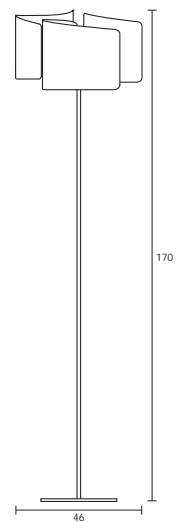

CE     IP20 Kg.9,5

Art. 371 Applique
Wall Lamp

Montatura 037-006
Frame

Ø 14cm.-H.25cm.-Sp.14cm.
Ø 5"51-H.9"84-D.5"51
1x100W - E27 

CE    IP20 Kg.1

Disponibile in / Available in

 006 foglia oro
gold leaf

 033 foglia argento
silver leaf

 053 satinato
satined

Art. 372 Lumetto
Table Lamp

Montatura 037-006
Frame

Ø 15cm.-H.25cm.
Ø 5"91-H.9"84
1x100W - E27 

CE    IP20  Kg.1

Art. 373 Applique
Wall Lamp

Montatura 037-006
Frame

L.14cm.-H.25cm.-Sp.14cm.
L.5"51-H.9"84-D.5"51
1x100W - E27 

CE IP20 Kg.8

Art. 376 Piantana
Floor Lamp

Montatura 037-006
Frame

Ø 46cm.-H.170cm.
Ø 18"11"-H.66"93
3x100W - E27 dimmer

CE IP20 Kg.10,5

Art. 377 Plafoniera
Ceiling Lamp

Montatura 037-006
Frame

Ø 15cm.-H.30cm.
Ø 5"90"-H.11"81
1x100W - E27

CE IP20 Kg.1,2

Disponibile in / Available in

006 foglia oro
gold leaf

033 foglia argento
silver leaf

053 satinato
satined

Art. 378 Applique
Wall Lamp

Montatura 037-006
Frame

L.34cm.-H.25cm.-Sp.14cm.
L.13"38-H.9"84-D.5"51
2x100W - E27 