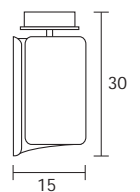

CE    IP20  Kg.1,1

Art. 374 Plafoniera
Ceiling Lamp

Art. 374/5 Plafoniera
Ceiling Lamp

Montatura 037-006
Frame

Ø 46cm.-H.28cm.
Ø 18"11.-H.11"02
3x100W - E27   Kg.4,7

Ø 65cm.-H.28cm.
Ø 25"60-H.11"02
5x100W - E27   Kg.9,5

CE IP20 Kg.8

Art. 376 Piantana
Floor Lamp

Montatura 037-006
Frame

Ø 46cm.-H.170cm.
Ø 18"11"-H.66"93
3x100W - E27 dimmer

CE IP20 Kg.10,5

Art. 377 Plafoniera
Ceiling Lamp

Montatura 037-006
Frame

Ø 15cm.-H.30cm.
Ø 5"90"-H.11"81
1x100W - E27

CE IP20 Kg.1,2

Disponibile in / Available in

006 foglia oro
gold leaf

033 foglia argento
silver leaf

053 satinato
satined

Art. 378 Applique
Wall Lamp

Montatura 037-006
Frame

L.34cm.-H.25cm.-Sp.14cm.
L.13"38-H.9"84-D.5"51
2x100W - E27 