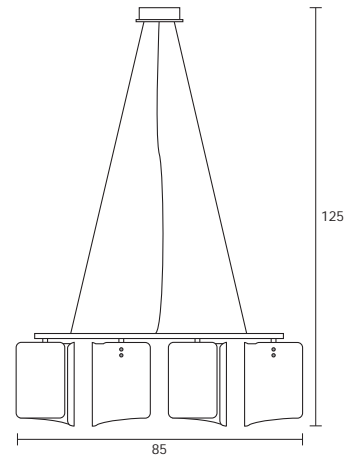

CE   IP20 Kg.2,6

Art. 383/3 Sospensione
Suspension

Montatura 037-006
Frame

L.65cm.-H.125cm. max
L.25"59-H.49"21 max
3x100W - E27 

CE   IP20 Kg.3,7

Art. 383/4 Sospensione
Suspension

Montatura 037-006
Frame

L.85cm.-H.125cm. max
L.33"46-H.49"21 max
4x100W - E27 

CE   IP20 Kg.4,5

Disponibile in / Available in

 006 foglia oro
gold leaf

 033 foglia argento
silver leaf

 053 satinato
satined

Art. 384/2

L.40cm.-H.30cm.
 Ø 15"74-H.11"81
 2x100W - E27 

Art. 384/3

Ø 26CM.-H.128cm.max
 Ø 10"24-H.50"39
 1x100W - E27 

Montatura 037
 Frame

CE      Kg.2,4

Art. 386 Plafoniera
 Ceiling Lamp

Ø 26cm.-H.33cm.
 Ø 10"24-H.12"99
 1x100W - E27 

Montatura 037
 Frame

CE     Kg.2,4

Disponibile in / Available in