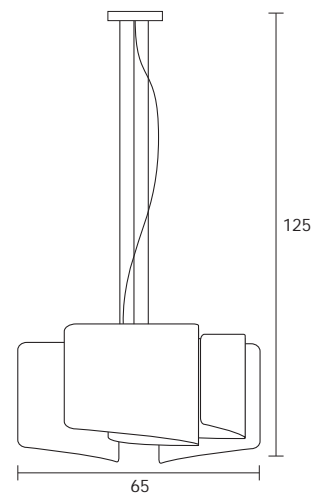

381

Art. 370/3 Sospensione
Suspension

Montatura 037-006
Frame

Ø 50cm.-H.125cm. max
Ø 19"68-H.49"21max
3x100W - E27 

CE     IP20 Kg.4,7

Art. 370/5 Sospensione
Suspension

Montatura 037-006
Frame

Ø 65cm.-H.125cm. max
Ø 25"60-H.49"21max
5x100W - E27 

CE     IP20 Kg.9,5

Art. 371 Applique
Wall Lamp

Montatura 037-006
Frame

Ø 14cm.-H.25cm.-Sp.14cm.
Ø 5"51-H.9"84-D.5"51
1x100W - E27 

CE    IP20 Kg.1

Disponibile in / Available in

 006 foglia oro
gold leaf

 033 foglia argento
silver leaf

 053 satinato
satined

Art. 372 Lumetto
Table Lamp

Montatura 037-006
Frame

Ø 15cm.-H.25cm.
Ø 5"91-H.9"84
1x100W - E27 

CE    IP20  Kg.1

Art. 373 Applique
Wall Lamp

Montatura 037-006
Frame

L.14cm.-H.25cm.-Sp.14cm.
L.5"51-H.9"84-D.5"51
1x100W - E27 