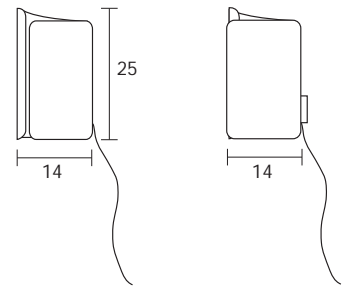

CE     IP20 Kg.9,5

Art. 371 Applique
Wall Lamp

Montatura 037-006
Frame

Ø 14cm.-H.25cm.-Sp.14cm.
Ø 5"51-H.9"84-D.5"51
1x100W - E27 

CE    IP20 Kg.1

Disponibile in / Available in

 006 foglia oro
gold leaf

 033 foglia argento
silver leaf

 053 satinato
satined

Art. 372 Lumetto
Table Lamp

Montatura 037-006
Frame

Ø 15cm.-H.25cm.
Ø 5"91-H.9"84
1x100W - E27 

CE    IP20  Kg.1

Art. 373 Applique
Wall Lamp

Montatura 037-006
Frame

L.14cm.-H.25cm.-Sp.14cm.
L.5"51-H.9"84-D.5"51
1x100W - E27 

CE    IP20  Kg.1,1

Art. 374 Plafoniera
Ceiling Lamp

Art. 374/5 Plafoniera
Ceiling Lamp

Montatura 037-006
Frame

Ø 46cm.-H.28cm.
Ø 18"11.-H.11"02
3x100W - E27   Kg.4,7

Ø 65cm.-H.28cm.
Ø 25"60-H.11"02
5x100W - E27   Kg.9,5