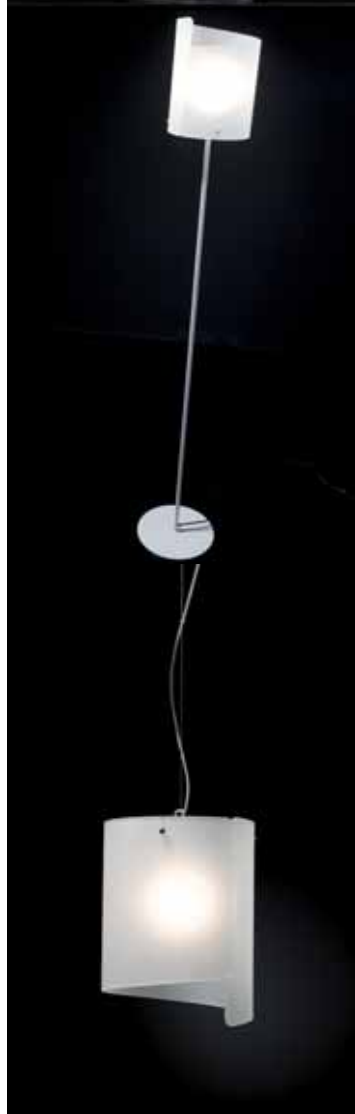

Ø 15cm.-H.180cm.
Ø 5"90-H.70"87
1x250W - E27 dimmer

CE IP20