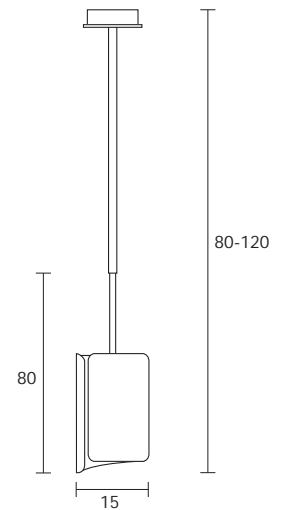

CE     IP20 Kg.9,5

Art. 371 Applique
Wall Lamp

Montatura 037-006
Frame

Ø 14cm.-H.25cm.-Sp.14cm.
Ø 5"51-H.9"84-D.5"51
1x100W - E27 

CE    IP20 Kg.1

Disponibile in / Available in

 006 foglia oro
gold leaf

 033 foglia argento
silver leaf

CE    IP20  Kg.1,1

Art. 374 Plafoniera
Ceiling Lamp

Art. 374/5 Plafoniera
Ceiling Lamp

Montatura 037-006
Frame

Ø 46cm.-H.28cm.
Ø 18"11.-H.11"02
3x100W - E27   Kg.4,7

Ø 65cm.-H.28cm.
Ø 25"60-H.11"02
5x100W - E27   Kg.9,5

CE IP20 Kg.1,2

Disponibile in / Available in

006 foglia oro
gold leaf

033 foglia argento
silver leaf

053 satinato
satined

Art. 378 Applique
Wall Lamp

Montatura 037-006
Frame

L.34cm.-H.25cm.-Sp.14cm.
L.13"38-H.9"84-D.5"51
2x100W - E27 

CE   IP20  Kg.2,2

Art. 379 Sospensione
Suspension

Montatura 037-006
Frame

Ø 15cm.-H.80-120cm.
Ø 5"90-H.31"50-47"27
1x100W - E27 

CE   IP20  Kg.1,6

Art. 380 Lampada
Table Lamp

Montatura 037-006
Frame

Ø 15cm.-H.38cm.
Ø 5"90-H.14"96
1x100W - E27 