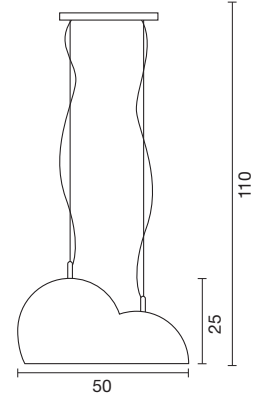

2720

2723

2728

2722

2729

2721

Art. 2720 *Sospensione*
Suspension

Montatura 002
Frame

Ø 50x25cm.-H.110cm. max
Ø 19"68x9"84-H.43"30 max
2x100W - E27 

CE   IP20  Kg.3

Art. 2721 *Sospensione*
Suspension

Montatura 002
Frame

Ø 44x25cm.-H.120cm. max
Ø 17"32x9"84-H.47"24 max
2x100W - E27 

CE   IP20  Kg.4.2

Art. 2722 *App./Plaf.*
Wall/Ceiling Lamp

Montatura 002
Frame

Ø50x25cm.-Sp.21cm.
Ø 19"68x9"84-D.8"27
2x60W - E27 

CE   IP20  Kg.3

Disponibile in / Available in

 011 bianco
white

 018 nero
black

 024 ambr
amber

Ø 50cm.-H.48cm.
Ø 19"69-H.21"65
2x60W - G9 

CE    IP20 Kg.9

Art. 2725 Lampada
Table Lamp

Montatura 002
Frame

Ø 46cm.-H.70cm.
Ø 18"11-H.27"56
2x100W - E27 

CE    IP20 Kg.10,4

Disponibile in / Available in

 011 bianco
white