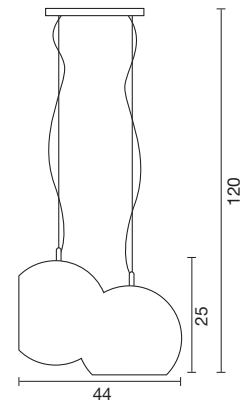

Ø 50x25cm.-H.110cm. max
Ø 19"68x9"84-H.43"30 max
2x100W - E27 

CE   IP20  Kg.3

Art. 2721 *Sospensione*
Suspension

Montatura 002
Frame

Ø 44x25cm.-H.120cm. max
Ø 17"32x9"84-H.47"24 max
2x100W - E27 

CE   IP20  Kg.4.2

Art. 2722 *App./Plaf.*
Wall/Ceiling Lamp

Montatura 002
Frame

Ø50x25cm.-Sp.21cm.
Ø 19"68x9"84-D.8"27
2x60W - E27 

CE   IP20  Kg.3

Disponibile in / Available in

 011 bianco
white

 018 nero
black

 024 ambr
amber

 029 rosso
red

 031 arancio
orange

Art. 2723 Lampada
Table Lamp

Montatura 002
Frame

Ø 32cm.-H.47cm.
Ø 12"60-H.18"50
1x100W - E27 

CE    IP20 Kg.5,3

Art. 2724 Lampada
Table Lamp

Montatura 002
Frame

Ø 50cm.-H.48cm.
Ø 19"69-H.21"65
2x60W - G9 

CE    IP20 Kg.9

Art. 2725 Lampada
Table Lamp

Montatura 002
Frame

Ø 46cm.-H.70cm.
Ø 18"11-H.27"56
2x100W - E27 

CE    IP20 Kg.10,4

Disponibile in / Available in

 011 bianco
white