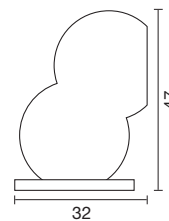

Ø 50x25cm.-H.110cm. max
Ø 19"68x9"84-H.43"30 max
2x100W - E27 

CE   IP20  Kg.3

Art. 2721 *Sospensione*
Suspension

Montatura 002
Frame

Ø 44x25cm.-H.120cm. max
Ø 17"32x9"84-H.47"24 max
2x100W - E27 

CE   IP20  Kg.4.2

Art. 2722 *App./Plaf.*
Wall/Ceiling Lamp

Montatura 002
Frame

Ø50x25cm.-Sp.21cm.
Ø 19"68x9"84-D.8"27
2x60W - E27 

CE   IP20  Kg.3

Disponibile in / Available in

 011 bianco
white

 018 nero
black

 024 ambr
amber

 029 rosso
red

 031 arancio
orange

Art. 2723 Lampada
Table Lamp

Montatura 002
Frame

Ø 32cm.-H.47cm.
Ø 12"60-H.18"50
1x100W - E27 

CE    IP20 Kg.5,3

Art. 2724 Lampada
Table Lamp

Montatura 002
Frame

Ø 50cm.-H.48cm.
Ø 19"69-H.21"65
2x60W - G9 

CE    IP20 Kg.9

Art. 2725 Lampada
Table Lamp

Montatura 002
Frame

Ø 46cm.-H.70cm.
Ø 18"11-H.27"56
2x100W - E27 

CE    IP20 Kg.10,4

Disponibile in / Available in

 011 bianco
white