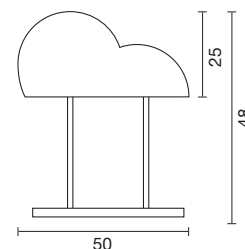

Ø 50x25cm.-H.110cm. max
Ø 19"68x9"84-H.43"30 max
2x100W - E27 

CE   IP20  Kg.3

Art. 2721 *Sospensione*
Suspension

Montatura 002
Frame

Ø 44x25cm.-H.120cm. max
Ø 17"32x9"84-H.47"24 max
2x100W - E27 

CE   IP20  Kg.4.2

Art. 2722 *App./Plaf.*
Wall/Ceiling Lamp

Montatura 002
Frame

Ø50x25cm.-Sp.21cm.
Ø 19"68x9"84-D.8"27
2x60W - E27 

CE   IP20  Kg.3

Disponibile in / Available in

 011 bianco
white

 018 nero
black

 024 ambr
amber

 029 rosso
red

 031 arancio
orange

Art. 2723 Lampada
Table Lamp

Montatura 002
Frame

Ø 32cm.-H.47cm.
Ø 12"60-H.18"50
1x100W - E27 

CE    IP20 Kg.5,3

Art. 2724 Lampada
Table Lamp

Montatura 002
Frame

Ø 50cm.-H.48cm.
Ø 19"69-H.21"65
2x60W - G9 

CE    IP20 Kg.9

Art. 2725 Lampada
Table Lamp

Montatura 002
Frame

Ø 46cm.-H.70cm.
Ø 18"11-H.27"56
2x100W - E27 

CE    IP20 Kg.10,4

Disponibile in / Available in

 011 bianco
white