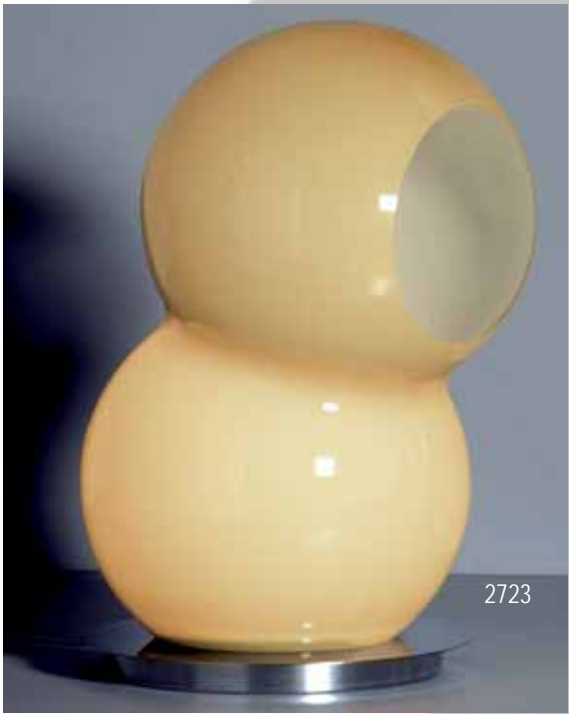

GLOBULO

Design Romani Saccani Architetti Associati

Collezione completa di apparecchi con elemento diffusore in vetro soffiato incamiciato realizzato e tagliato con un laborioso metodo di lavorazione e disponibile in diversi colori e in due differenti misure. La struttura è in cromo lucido.

Complete collection of lamps with blown glass diffuser made and cut with a laborious method of working and available in several colours and in two different sizes. The structure is in polished chrome.

2720

2723

2728

2722

2729

2721

Art. 2720 *Sospensione*
Suspension

Montatura 002
Frame