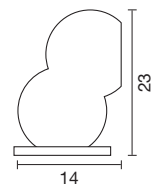

Art. 2722 *App./Plaf.*
Wall/Ceiling Lamp

Montatura 002
Frame

Ø50x25cm.-Sp.21cm.
Ø 19"68x9"84-D.8"27
2x60W - E27 

CE   IP20  Kg.3

Disponibile in / Available in

 011 bianco
white

 018 nero
black

 024 ambr
amber

Ø 50cm.-H.48cm.
Ø 19"69-H.21"65
2x60W - G9 

CE    IP20 Kg.9

Art. 2725 Lampada
Table Lamp

Montatura 002
Frame

Ø 46cm.-H.70cm.
Ø 18"11-H.27"56
2x100W - E27 

CE    IP20 Kg.10,4

Disponibile in / Available in

 011 bianco
white

 018 nero
black

 024 ambra
amber

 029 rosso
red

 031 arancio
orange

Art. 2726 Piantana
Floor Lamp

Montatura 002
Frame

Ø 46X25cm.-H.176cm.
Ø 18"11x9"84-H.69"29
2x100W - E27  dimmer

CE    IP20 Kg.13

Art. 2728 Lampada
Table Lamp

Montatura 002
Frame

Ø 14cm.-H.23cm.
Ø 5"51-H.9"06
1x60W - G9 

CE    IP20 Kg.1,3

Art. 2729 Applique
Wall bracket

Montatura 002
Frame

Ø 14cm.-H.17cm.-Sp.11cm.
Ø 5"51-H.6"69-D.4"33
1x60W - G9 