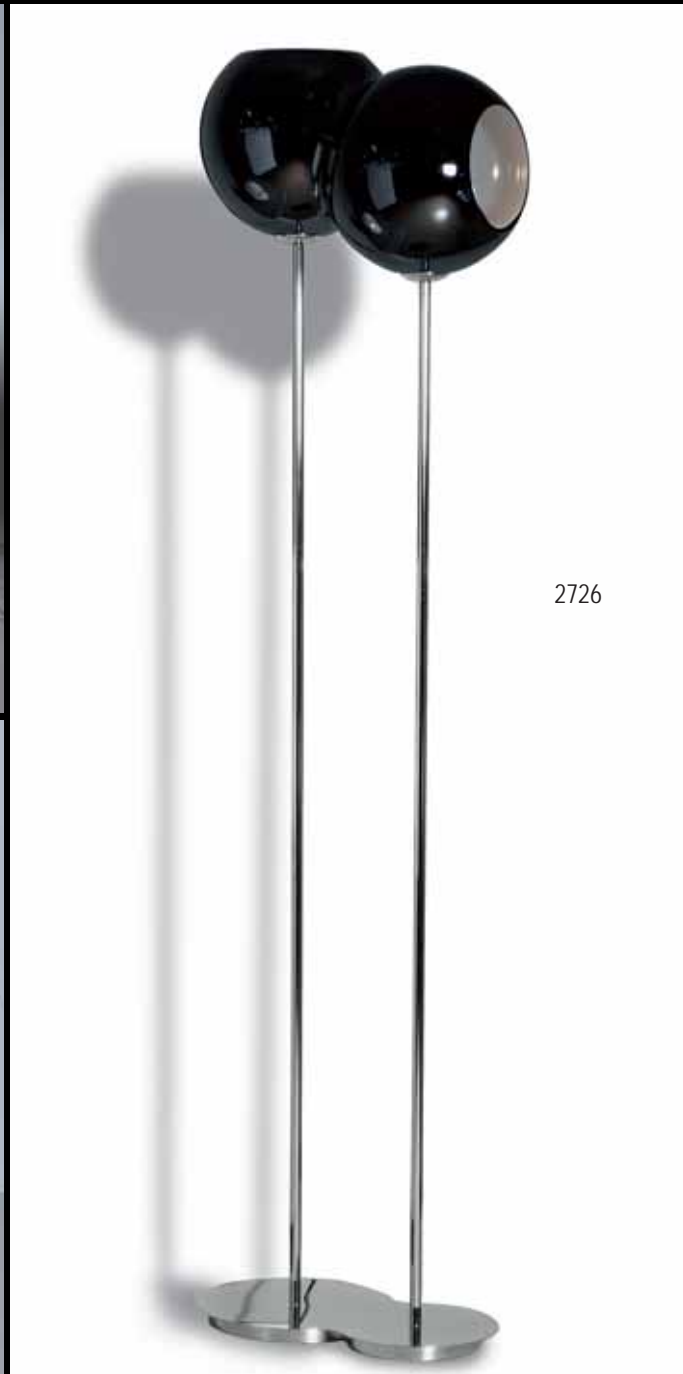

GLOBULO

Design Romani Saccani Architetti Associati

Collezione completa di apparecchi con elemento diffusore in vetro soffiato incamiciato realizzato e tagliato con un laborioso metodo di lavorazione e disponibile in diversi colori e in due differenti misure. La struttura è in cromo lucido.

Complete collection of lamps with blown glass diffuser made and cut with a laborious method of working and available in several colours and in two different sizes. The structure is in polished chrome.

Ø 50x25cm.-H.110cm. max
Ø 19"68x9"84-H.43"30 max
2x100W - E27 

CE   IP20  Kg.3

Art. 2721 *Sospensione*
Suspension

Montatura 002
Frame

Ø 44x25cm.-H.120cm. max
Ø 17"32x9"84-H.47"24 max
2x100W - E27 

CE   IP20  Kg.4.2

 029 rosso
red

 031 arancio
orange

Art. 2723 Lampada
Table Lamp

Montatura 002
Frame

Ø 32cm.-H.47cm.
Ø 12"60-H.18"50
1x100W - E27 

CE    IP20 Kg.5,3

Art. 2724 Lampada
Table Lamp

Montatura 002
Frame