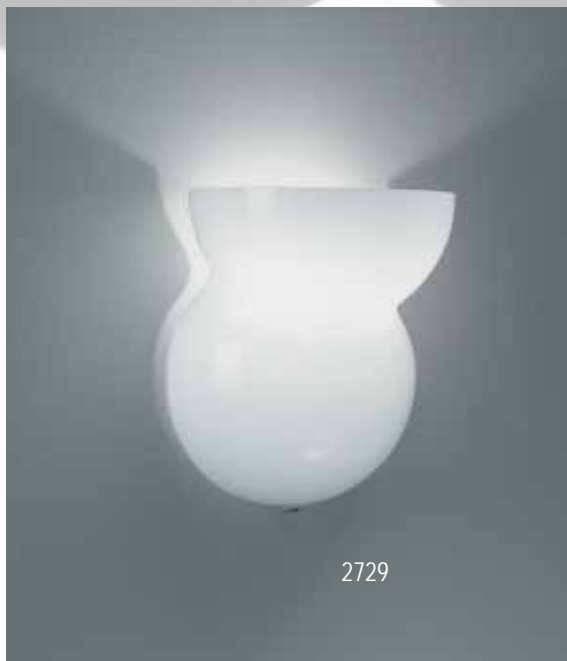

GLOBULO

Design Romani Saccani Architetti Associati

Collezione completa di apparecchi con elemento diffusore in vetro soffiato incamiciato realizzato e tagliato con un laborioso metodo di lavorazione e disponibile in diversi colori e in due differenti misure. La struttura è in cromo lucido.

Complete collection of lamps with blown glass diffuser made and cut with a laborious method of working and available in several colours and in two different sizes. The structure is in polished chrome.

2720

2723

2728

2722

2729

2721

Art. 2720 *Sospensione*
Suspension

Montatura 002
Frame

Ø 50x25cm.-H.110cm. max
Ø 19"68x9"84-H.43"30 max
2x100W - E27 

CE   IP20  Kg.3

Art. 2721 *Sospensione*
Suspension

Montatura 002
Frame

Ø 44x25cm.-H.120cm. max
Ø 17"32x9"84-H.47"24 max
2x100W - E27 

CE   IP20  Kg.4.2