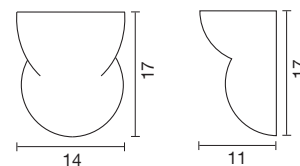

Disponibile in / Available in