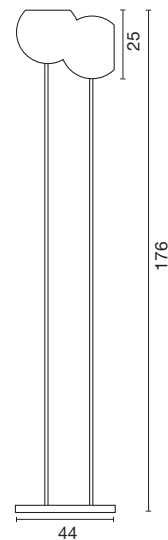

 029 rosso
red

 031 arancio
orange

Art. 2723 Lampada
Table Lamp

Montatura 002
Frame

Ø 32cm.-H.47cm.
Ø 12"60-H.18"50
1x100W - E27 

CE    IP20 Kg.5,3

Art. 2724 Lampada
Table Lamp

Montatura 002
Frame

Ø 50cm.-H.48cm.
Ø 19"69-H.21"65
2x60W - G9 

CE    IP20 Kg.9

Art. 2725 Lampada
Table Lamp

Montatura 002
Frame

Ø 46cm.-H.70cm.
Ø 18"11-H.27"56
2x100W - E27 

CE    IP20 Kg.10,4

Disponibile in / Available in

 011 bianco
white

 018 nero
black

 024 ambra
amber

 029 rosso
red

 031 arancio
orange

Art. 2726 Piantana
Floor Lamp

Montatura 002
Frame

Ø 46X25cm.-H.176cm.
Ø 18"11x9"84-H.69"29
2x100W - E27  dimmer

CE    IP20 Kg.13

Art. 2728 Lampada
Table Lamp

Montatura 002
Frame

Ø 14cm.-H.23cm.
Ø 5"51-H.9"06
1x60W - G9 

CE    IP20 Kg.1,3

Art. 2729 Applique
Wall bracket

Montatura 002
Frame

Ø 14cm.-H.17cm.-Sp.11cm.
Ø 5"51-H.6"69-D.4"33
1x60W - G9 