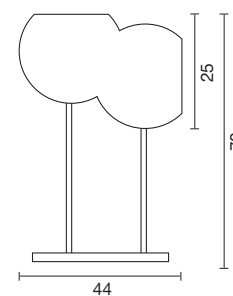

Art. 2722 *App./Plaf.*
Wall/Ceiling Lamp

Montatura 002
Frame

Ø50x25cm.-Sp.21cm.
Ø 19"68x9"84-D.8"27
2x60W - E27 

CE   IP20  Kg.3

Disponibile in / Available in

 011 bianco
white

 018 nero
black

 024 ambr
amber

 029 rosso
red

 031 arancio
orange

Art. 2723 Lampada
Table Lamp

Montatura 002
Frame

Ø 32cm.-H.47cm.
Ø 12"60-H.18"50
1x100W - E27 

CE    IP20 Kg.5,3

Art. 2724 Lampada
Table Lamp

Montatura 002
Frame

Ø 50cm.-H.48cm.
Ø 19"69-H.21"65
2x60W - G9 

CE    IP20 Kg.9

Art. 2725 Lampada
Table Lamp

Montatura 002
Frame

Ø 46cm.-H.70cm.
Ø 18"11-H.27"56
2x100W - E27 

CE    IP20 Kg.10,4

Disponibile in / Available in

 011 bianco
white

Art. 2728 Lampada
Table Lamp

Montatura 002
Frame

Ø 14cm.-H.23cm.
Ø 5"51-H.9"06
1x60W - G9 

CE    IP20 Kg.1,3

Art. 2729 Applique
Wall bracket

Montatura 002
Frame

Ø 14cm.-H.17cm.-Sp.11cm.
Ø 5"51-H.6"69-D.4"33
1x60W - G9 