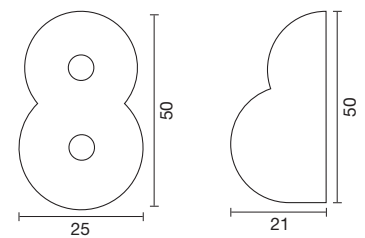

Ø 50x25cm.-H.110cm. max
Ø 19"68x9"84-H.43"30 max
2x100W - E27 

CE   IP20  Kg.3

Art. 2721 *Sospensione*
Suspension

Montatura 002
Frame

Ø 44x25cm.-H.120cm. max
Ø 17"32x9"84-H.47"24 max
2x100W - E27 

CE   IP20  Kg.4.2

Art. 2722 *App./Plaf.*
Wall/Ceiling Lamp

Montatura 002
Frame

Ø50x25cm.-Sp.21cm.
Ø 19"68x9"84-D.8"27
2x60W - E27 

CE   IP20  Kg.3

Disponibile in / Available in

 011 bianco
white

 018 nero
black

 024 ambr
amber

 029 rosso
red

 031 arancio
orange

Art. 2723 Lampada
Table Lamp

Montatura 002
Frame

Ø 32cm.-H.47cm.
Ø 12"60-H.18"50
1x100W - E27 

CE    IP20 Kg.5,3

Art. 2724 Lampada
Table Lamp

Montatura 002
Frame

Ø 50cm.-H.48cm.
Ø 19"69-H.21"65
2x60W - G9 

CE    IP20 Kg.9

Art. 2725 Lampada
Table Lamp

Montatura 002
Frame

Ø 46cm.-H.70cm.
Ø 18"11-H.27"56
2x100W - E27 

CE    IP20 Kg.10,4

Disponibile in / Available in

 011 bianco
white