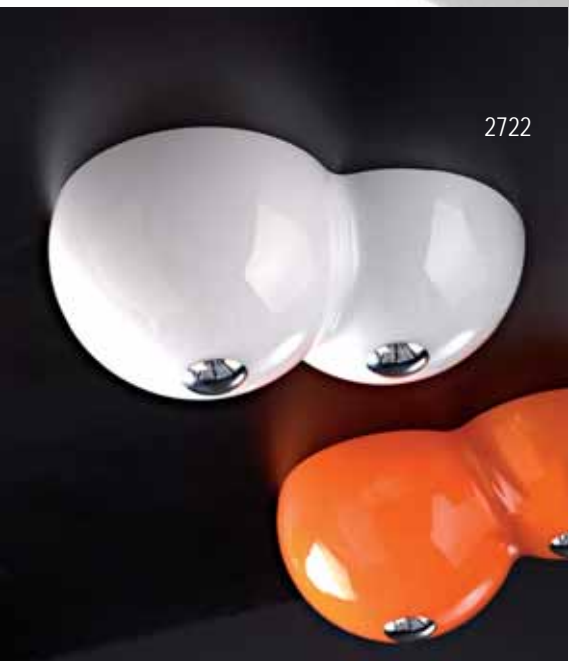

GLOBULO

Design Romani Saccani Architetti Associati

Collezione completa di apparecchi con elemento diffusore in vetro soffiato incamiciato realizzato e tagliato con un laborioso metodo di lavorazione e disponibile in diversi colori e in due differenti misure. La struttura è in cromo lucido.

Complete collection of lamps with blown glass diffuser made and cut with a laborious method of working and available in several colours and in two different sizes. The structure is in polished chrome.

2720

2723

2728

2722

2729

2721

Art. 2720 *Sospensione*
Suspension

Montatura 002
Frame