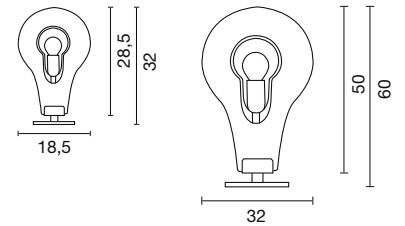

Montatura 002
Frame

CE   IP20

Art. 2743/2 Plafoniera
Ceiling Lamp

Ø 110cm.-H.20cm.
Ø 43"31-H.7"87
2x100W - E27  Kg.5

Art. 2743/3 Plafoniera
Ceiling Lamp

Ø 110cm.-H.20cm.
Ø 43"31-H.7"87
3x100W - E27  Kg.7,5

Montatura 002
Frame

CE   IP20

Disponibile in / Available in

 011 bianco
white

 018 nero
black

 031 arancio
orange

Art. 2744 Applique
Wall bracket

18,5x28,5cm.-Sp.11cm.
7"28x11"22-D.4"33
1x60W - E14  Kg.0,9

Art. 2745 Applique
Wall bracket

32x50cm.-Sp.14cm.
12"6x19"68-D.5"51
1x100W - E27  Kg.2,6

Montatura 002
Frame

CE      IP20

Art. 2746 Lampada
Table Lamp

18,5x28,5cm.-H.32cm.
7"28x11"22-H.12"60
1x60W - E14  Kg.1,5

Art. 2747 Lampada
Table Lamp

32x50cm.-H.60cm.
12"6x19"68-H.23"62
1x100W - E27  Kg.4,3

Montatura 002
Frame

CE     IP20

Art. 2748 Piantana
Floor Lamp

32x50cm.-H.188cm.
12"6x19"68-H.74"01
1x100W - E27  dimmer