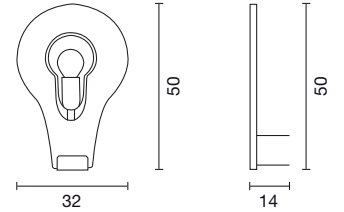

Montatura 002
Frame

CE   IP20

Art. 2742 Plafoniera
Ceiling Lamp

18,5x28,5cm.-H.32cm.
7"28x11"22-H.12"60
1x60W - E14  Kg.0,8

Art. 2743 Plafoniera
Ceiling Lamp

32x50cm.-H.53cm.
12"6x19"68-H.20"87
1x100W - E27  Kg.2,5

Montatura 002
Frame

CE   IP20

Art. 2743/2 Plafoniera
Ceiling Lamp

Ø 110cm.-H.20cm.
Ø 43"31-H.7"87
2x100W - E27  Kg.5

Art. 2743/3 Plafoniera
Ceiling Lamp

Ø 110cm.-H.20cm.
Ø 43"31-H.7"87
3x100W - E27  Kg.7,5

Montatura 002
Frame

CE   IP20

Disponibile in / Available in

 011 bianco
white

 018 nero
black

 031 arancio
orange

Art. 2744 Applique
Wall bracket

18,5x28,5cm.-Sp.11cm.
7"28x11"22-D.4"33
1x60W - E14  Kg.0,9

Art. 2745 Applique
Wall bracket

32x50cm.-Sp.14cm.
12"6x19"68-D.5"51
1x100W - E27  Kg.2,6

Montatura 002
Frame

CE      IP20

Art. 2746 Lampada
Table Lamp

18,5x28,5cm.-H.32cm.
7"28x11"22-H.12"60
1x60W - E14  Kg.1,5