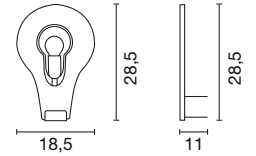

Montatura 002
Frame

CE   IP20

Art. 2742 Plafoniera
Ceiling Lamp

18,5x28,5cm.-H.32cm.
7"28x11"22-H.12"60
1x60W - E14  Kg.0,8

Art. 2743 Plafoniera
Ceiling Lamp

32x50cm.-H.53cm.
12"6x19"68-H.20"87
1x100W - E27  Kg.2,5

Montatura 002
Frame

CE   IP20

Art. 2743/2 Plafoniera
Ceiling Lamp

Ø 110cm.-H.20cm.
Ø 43"31-H.7"87
2x100W - E27  Kg.5

Art. 2743/3 Plafoniera
Ceiling Lamp

Ø 110cm.-H.20cm.
Ø 43"31-H.7"87
3x100W - E27  Kg.7,5

Montatura 002
Frame

CE   IP20

Disponibile in / Available in

 011 bianco
white

 018 nero
black

 031 arancio
orange

Art. 2744 Applique
Wall bracket

18,5x28,5cm.-Sp.11cm.
7"28x11"22-D.4"33
1x60W - E14  Kg.0,9

Art. 2745 Applique
Wall bracket

32x50cm.-Sp.14cm.
12"6x19"68-D.5"51
1x100W - E27  Kg.2,6

Montatura 002
Frame

CE      IP20

Art. 2746 Lampada
Table Lamp

18,5x28,5cm.-H.32cm.
7"28x11"22-H.12"60
1x60W - E14  Kg.1,5