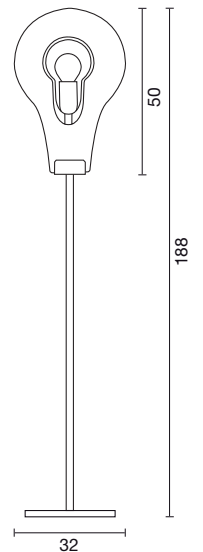

Montatura 002
Frame

CE   IP20

Art. 2743/2 Plafoniera
Ceiling Lamp

Ø 110cm.-H.20cm.
Ø 43"31-H.7"87
2x100W - E27  Kg.5

Art. 2743/3 Plafoniera
Ceiling Lamp

Ø 110cm.-H.20cm.
Ø 43"31-H.7"87
3x100W - E27  Kg.7,5

Montatura 002
Frame

CE   IP20

Disponibile in / Available in

 011 bianco
white

 018 nero
black

 031 arancio
orange

Art. 2744 Applique
Wall bracket

18,5x28,5cm.-Sp.11cm.
7"28x11"22-D.4"33
1x60W - E14  Kg.0,9

Art. 2745 Applique
Wall bracket

32x50cm.-Sp.14cm.
12"6x19"68-D.5"51
1x100W - E27  Kg.2,6

Montatura 002
Frame

CE      IP20

Art. 2746 Lampada
Table Lamp

18,5x28,5cm.-H.32cm.
7"28x11"22-H.12"60
1x60W - E14  Kg.1,5

Art. 2747 Lampada
Table Lamp

32x50cm.-H.60cm.
12"6x19"68-H.23"62
1x100W - E27  Kg.4,3

Montatura 002
Frame

CE     IP20

Art. 2748 Piantana
Floor Lamp

32x50cm.-H.188cm.
12"6x19"68-H.74"01
1x100W - E27  dimmer