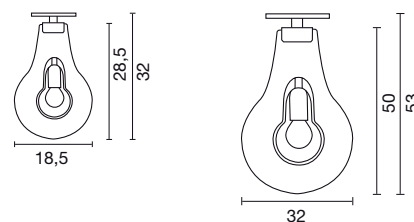

2746

2747

2748

2743/3

Art. 2740 Sospensione
Suspension

18,5x28,5cm.-H.120cm. max
7"28x11"22-H.47"24 max
1x60W - E14  Kg.0,8

Art. 2741 Sospensione
Suspension

32x50cm.-H.140cm. max
12"6x19"68-H.55"11 max
1x100W - E27  Kg.2,3

Montatura 002
Frame

CE   IP20

Art. 2742 Plafoniera
Ceiling Lamp

18,5x28,5cm.-H.32cm.
7"28x11"22-H.12"60
1x60W - E14  Kg.0,8

Art. 2743 Plafoniera
Ceiling Lamp

32x50cm.-H.53cm.
12"6x19"68-H.20"87
1x100W - E27  Kg.2,5

Montatura 002
Frame

CE   IP20

Art. 2743/2 Plafoniera
Ceiling Lamp

Ø 110cm.-H.20cm.
Ø 43"31-H.7"87
2x100W - E27  Kg.5

Art. 2743/3 Plafoniera
Ceiling Lamp

Ø 110cm.-H.20cm.
Ø 43"31-H.7"87
3x100W - E27  Kg.7,5

Montatura 002
Frame

CE   IP20

Disponibile in / Available in

 011 bianco
white

 018 nero
black

 031 arancio
orange

Art. 2744 Applique
Wall bracket

18,5x28,5cm.-Sp.11cm.
7"28x11"22-D.4"33
1x60W - E14  Kg.0,9