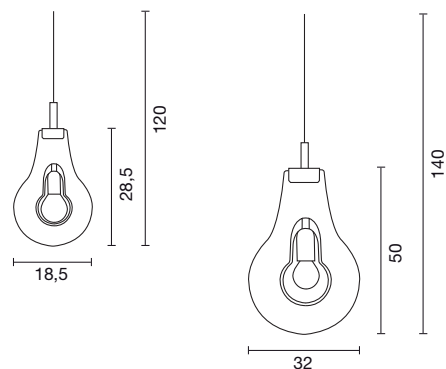

2746

2747

2748

2743/3

Art. 2740 Sospensione
Suspension

18,5x28,5cm.-H.120cm. max
7"28x11"22-H.47"24 max
1x60W - E14  Kg.0,8

Art. 2741 Sospensione
Suspension

32x50cm.-H.140cm. max
12"6x19"68-H.55"11 max
1x100W - E27  Kg.2,3

Montatura 002
Frame

CE   IP20

Art. 2742 Plafoniera
Ceiling Lamp

18,5x28,5cm.-H.32cm.
7"28x11"22-H.12"60
1x60W - E14  Kg.0,8

Art. 2743 Plafoniera
Ceiling Lamp

32x50cm.-H.53cm.
12"6x19"68-H.20"87
1x100W - E27  Kg.2,5

Montatura 002
Frame

CE   IP20

Art. 2743/2 Plafoniera
Ceiling Lamp

Ø 110cm.-H.20cm.
Ø 43"31-H.7"87
2x100W - E27  Kg.5

Art. 2743/3 Plafoniera
Ceiling Lamp

Ø 110cm.-H.20cm.
Ø 43"31-H.7"87
3x100W - E27  Kg.7,5