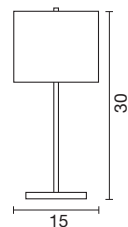

Montatura 002-003
Frame

Ø 15cm.-H.14cm.
Ø 5"90-H.70"87
1x60W - E14

ES IP20 Kg.1

Art. 2715 Plafoniera
Ceiling Lamp

Montatura 002-003
Frame

Ø 31cm.-H.26cm.
Ø 5"90-H.70"87
3x100W - E27

CE IP20 Kg.3,3

Disponibile in / Available in

011 bianco
white

024 nero-ambra
black-amber

029 nero-rosso
black-red

Art. 2716 Lampada
Table Lamp

Montatura 002-003
Frame

Ø 15cm.-H.30cm.
Ø 5"90-H.11"81
1x60W - E14

CE IP20 Kg.1,4

Art. 2717 Lampada
Table Lamp

Montatura 002-003
Frame

Ø 31cm.-H.62cm.
Ø 12"20-H.24"41
1x100W - E27

CE IP20 Kg.6,3

Art. 2718 Piantana
Floor Lamp

Montatura 002-003
Frame

Ø 15cm.-H.147cm.
Ø 5"90-H.57"87
1x250W - E14 dimmer

CE IP20 Kg.4

Disponibile in / Available in

011 bianco
white

024 nero-ambra
black-amber

029 nero-rosso
black-red

Art. 2719 Piantana
Floor Lamp

Vetro 011
Glass
Montatura 002-003
Frame

Ø 31cm.-H.173cm.
Ø 12"20-H.68"11
1x250W - E27 

CE   IP20 

Disponibile in / Available in