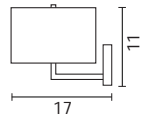

Ø 31cm.-H.130cm. max
Ø 12"20-H.51"18
3x100W - E27

CE IP20

Art. 2712 Applique
Wall bracket

Montatura 002-003
Frame

L.27cm.-H.16cm.-Sp.8cm.
Ø 10"63-H.6"30-D.3"15
1x100W - E27

CE IP20

Disponibile in / Available in

011 bianco
white

024 nero-ambra
black-amber

029 nero-rosso
black-red

Art. 2713 Applique
Wall bracket

Montatura 002-003
Frame

Ø 15cm.-H.11cm.-Sp.17cm.
Ø 5"90-H.23"62
1x60W - E14

ES IP20 Kg.1,1

Art. 2714 Plafoniera
Ceiling Lamp

Montatura 002-003
Frame

Ø 15cm.-H.14cm.
Ø 5"90-H.70"87
1x60W - E14

ES IP20 Kg.1

Art. 2715 Plafoniera
Ceiling Lamp

Montatura 002-003
Frame

Ø 31cm.-H.26cm.
Ø 5"90-H.70"87
3x100W - E27

CE IP20 Kg.3,3

Disponibile in / Available in