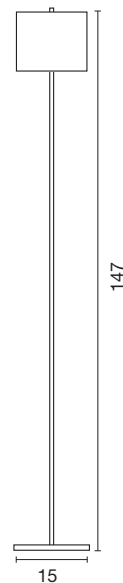

2710

2711

2713

2712

2715

2714

2718

2719

2716

2717

Art. 2710 Sospensione
Suspension

Montatura 002-003
Frame

Ø 15cm.-H.110cm. max
Ø 5"90-H.43"31
1x60W - E14

CE IP20

Art. 2711 Sospensione
Suspension

Montatura 002-003
Frame

Montatura 002-003
Frame

Ø 31cm.-H.62cm.
Ø 12"20-H.24"41
1x100W - E27

CE IP20 Kg.6,3

Art. 2718 Piantana
Floor Lamp

Montatura 002-003
Frame

Ø 15cm.-H.147cm.
Ø 5"90-H.57"87
1x250W - E14 dimmer

CE IP20 Kg.4

Disponibile in / Available in

011 bianco
white

024 nero-ambra
black-amber

029 nero-rosso
black-red

Art. 2719 Piantana
Floor Lamp

Vetro 011
Glass
Montatura 002-003
Frame

Ø 31cm.-H.173cm.
Ø 12"20-H.68"11
1x250W - E27 

CE   IP20 

Disponibile in / Available in