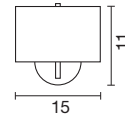

Ø 31cm.-H.130cm. max
Ø 12"20-H.51"18
3x100W - E27

CE IP20

Art. 2712 Applique
Wall bracket

Montatura 002-003
Frame

L.27cm.-H.16cm.-Sp.8cm.
Ø 10"63-H.6"30-D.3"15
1x100W - E27

CE IP20

Disponibile in / Available in

011 bianco
white

024 nero-ambra
black-amber

029 nero-rosso
black-red

Art. 2713 Applique
Wall bracket

Montatura 002-003
Frame

Ø 15cm.-H.11cm.-Sp.17cm.
Ø 5"90-H.23"62
1x60W - E14

ES IP20 Kg.1,1

Art. 2714 Plafoniera
Ceiling Lamp

Montatura 002-003
Frame

Ø 15cm.-H.14cm.
Ø 5"90-H.70"87
1x60W - E14

ES IP20 Kg.1

Art. 2715 Plafoniera
Ceiling Lamp

Montatura 002-003
Frame

Ø 31cm.-H.26cm.
Ø 5"90-H.70"87
3x100W - E27

CE IP20 Kg.3,3

Disponibile in / Available in