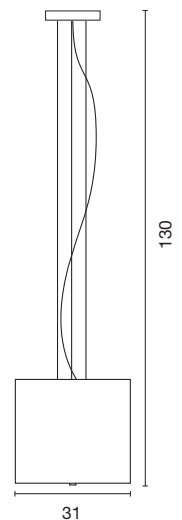

2716

2717

Art. 2710 Sospensione
Suspension

Montatura 002-003
Frame

Ø 15cm.-H.110cm. max
Ø 5"90-H.43"31
1x60W - E14

CE IP20

Art. 2711 Sospensione
Suspension

Montatura 002-003
Frame

Ø 31cm.-H.130cm. max
Ø 12"20-H.51"18
3x100W - E27

CE IP20

Art. 2712 Applique
Wall bracket

Montatura 002-003
Frame

L.27cm.-H.16cm.-Sp.8cm.
Ø 10"63-H.6"30-D.3"15
1x100W - E27

CE IP20

Disponibile in / Available in

011 bianco
white

024 nero-ambra
black-amber

029 nero-rosso
black-red

Art. 2716 Lampada
Table Lamp

Montatura 002-003
Frame

Ø 15cm.-H.30cm.
Ø 5"90-H.11"81
1x60W - E14

CE IP20 Kg.1,4

Art. 2717 Lampada
Table Lamp

011 bianco
white

024 nero-ambra
black-amber

029 nero-rosso
black-red

Art. 2719 Piantana
Floor Lamp

Vetro 011
Glass
Montatura 002-003
Frame

Ø 31cm.-H.173cm.
Ø 12"20-H.68"11
1x250W - E27 

CE   IP20 

Disponibile in / Available in