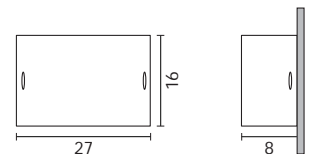

Ø 31cm.-H.130cm. max
Ø 12"20-H.51"18
3x100W - E27

CE IP20

Art. 2712 Applique
Wall bracket

Montatura 002-003
Frame

L.27cm.-H.16cm.-Sp.8cm.
Ø 10"63-H.6"30-D.3"15
1x100W - E27

CE IP20

Disponibile in / Available in

011 bianco
white

024 nero-ambra
black-amber

029 nero-rosso
black-red

Art. 2713 Applique
Wall bracket

Montatura 002-003
Frame

Ø 15cm.-H.11cm.-Sp.17cm.
Ø 5"90-H.23"62
1x60W - E14

ES IP20 Kg.1,1

Art. 2714 Plafoniera
Ceiling Lamp