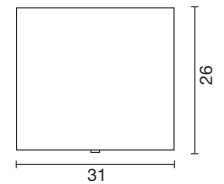

Montatura 002-003
Frame

Ø 15cm.-H.14cm.
Ø 5"90-H.70"87
1x60W - E14

ES IP20 Kg.1

Art. 2715 Plafoniera
Ceiling Lamp

Montatura 002-003
Frame

Ø 31cm.-H.26cm.
Ø 5"90-H.70"87
3x100W - E27

CE IP20 Kg.3,3

Disponibile in / Available in