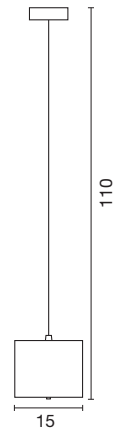

2716

2717

Art. 2710 Sospensione
Suspension

Montatura 002-003
Frame

Ø 15cm.-H.110cm. max
Ø 5"90-H.43"31
1x60W - E14

CE IP20

Art. 2711 Sospensione
Suspension

Montatura 002-003
Frame

Ø 31cm.-H.130cm. max
Ø 12"20-H.51"18
3x100W - E27

CE IP20

Art. 2712 Applique
Wall bracket

Montatura 002-003
Frame

L.27cm.-H.16cm.-Sp.8cm.
Ø 10"63-H.6"30-D.3"15
1x100W - E27

CE IP20

Disponibile in / Available in

011 bianco
white

024 nero-ambra
black-amber

029 nero-rosso
black-red

Art. 2716 Lampada
Table Lamp

Montatura 002-003
Frame

Ø 15cm.-H.30cm.
Ø 5"90-H.11"81
1x60W - E14

CE IP20 Kg.1,4

Art. 2717 Lampada
Table Lamp

011 bianco
white

024 nero-ambra
black-amber

029 nero-rosso
black-red

Art. 2719 Piantana
Floor Lamp

Vetro 011
Glass
Montatura 002-003
Frame

Ø 31cm.-H.173cm.
Ø 12"20-H.68"11
1x250W - E27 

CE   IP20 

Disponibile in / Available in