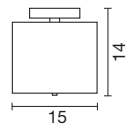

Ø 31cm.-H.130cm. max
Ø 12"20-H.51"18
3x100W - E27

CE IP20

Art. 2712 Applique
Wall bracket

Montatura 002-003
Frame

L.27cm.-H.16cm.-Sp.8cm.
Ø 10"63-H.6"30-D.3"15
1x100W - E27

CE IP20

Disponibile in / Available in

011 bianco
white

024 nero-ambra
black-amber

029 nero-rosso
black-red

Art. 2713 Applique
Wall bracket

Montatura 002-003
Frame

Ø 15cm.-H.11cm.-Sp.17cm.
Ø 5"90-H.23"62
1x60W - E14

ES IP20 Kg.1,1

Art. 2714 Plafoniera
Ceiling Lamp

Montatura 002-003
Frame

Ø 15cm.-H.14cm.
Ø 5"90-H.70"87
1x60W - E14

ES IP20 Kg.1

Art. 2715 Plafoniera
Ceiling Lamp

Montatura 002-003
Frame

Ø 31cm.-H.26cm.
Ø 5"90-H.70"87
3x100W - E27

CE IP20 Kg.3,3

Disponibile in / Available in