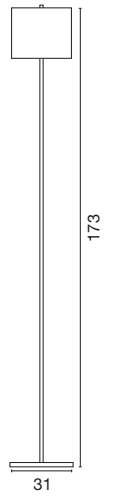

2710

2711

2713

2712

2715

2714

2718

2719

2716

2717

Art. 2710 Sospensione
Suspension

Montatura 002-003
Frame

Ø 15cm.-H.110cm. max
Ø 5"90-H.43"31
1x60W - E14

CE IP20

Art. 2711 Sospensione
Suspension

Montatura 002-003
Frame

Montatura 002-003
Frame

Ø 31cm.-H.62cm.
Ø 12"20-H.24"41
1x100W - E27

CE IP20 Kg.6,3

Art. 2718 Piantana
Floor Lamp

Montatura 002-003
Frame

Ø 15cm.-H.147cm.
Ø 5"90-H.57"87
1x250W - E14 dimmer

CE IP20 Kg.4

Disponibile in / Available in

011 bianco
white

024 nero-ambra
black-amber

029 nero-rosso
black-red

Art. 2719 Piantana
Floor Lamp

Vetro 011
Glass
Montatura 002-003
Frame

Ø 31cm.-H.173cm.
Ø 12"20-H.68"11
1x250W - E27 

CE   IP20 

Disponibile in / Available in