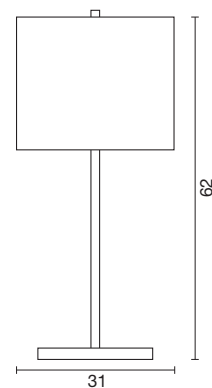

Montatura 002-003
Frame

Ø 15cm.-H.14cm.
Ø 5"90-H.70"87
1x60W - E14

ES IP20 Kg.1

Art. 2715 Plafoniera
Ceiling Lamp

Montatura 002-003
Frame

Ø 31cm.-H.26cm.
Ø 5"90-H.70"87
3x100W - E27

CE IP20 Kg.3,3

Disponibile in / Available in

011 bianco
white

024 nero-ambra
black-amber

029 nero-rosso
black-red

Art. 2716 Lampada
Table Lamp

Montatura 002-003
Frame

Ø 15cm.-H.30cm.
Ø 5"90-H.11"81
1x60W - E14

CE IP20 Kg.1,4

Art. 2717 Lampada
Table Lamp

Montatura 002-003
Frame

Ø 31cm.-H.62cm.
Ø 12"20-H.24"41
1x100W - E27

CE IP20 Kg.6,3

Art. 2718 Piantana
Floor Lamp

Montatura 002-003
Frame

Ø 15cm.-H.147cm.
Ø 5"90-H.57"87
1x250W - E14 dimmer

CE IP20 Kg.4

Disponibile in / Available in

011 bianco
white

024 nero-ambra
black-amber

029 nero-rosso
black-red

Art. 2719 Piantana
Floor Lamp

Vetro 011
Glass
Montatura 002-003
Frame

Ø 31cm.-H.173cm.
Ø 12"20-H.68"11
1x250W - E27 

CE   IP20 

Disponibile in / Available in