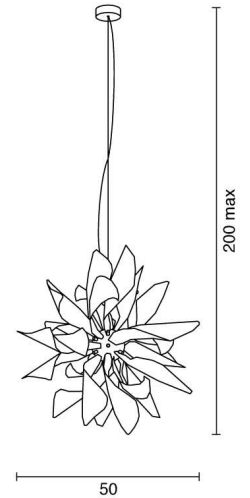

Art. 1080 Sospensione  
Hanging Lamp  
Suspension

Ø 80 cm – H. 200 cm max  
Ø 31.5" – H. 78.74" max  
12x max 33W Halo – G9

CE IP20 Kg.10

Art. 1081 Sospensione  
Hanging Lamp  
Suspension

Ø 50 cm – H. 200 cm max  
Ø 19.69" – H. 78.74" max  
6x max 33W Halo – G9

CE IP20 Kg.7

Art. 1082 Plafoniera  
Ceiling lamp  
Plafonnier

Ø 80 cm – H. 50 cm  
Ø 31.5" – H. 19.69" max  
6x max 33W Halo – G9

Kg.5,5

CE IP20

Art. 1083 Plafoniera  
Ceiling lamp  
Plafonnier

Ø 50 cm – H. 35 cm  
Ø 19.69" – H. 13.78" max  
4x max 33W Halo – G9

Kg.4

Struttura / Structure / Structure

011 bianco  
white  
blanc