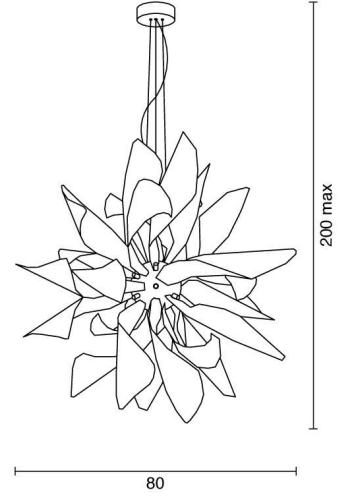

Art. 1080 Sospensione  
Hanging Lamp  
Suspension

Ø 80 cm – H. 200 cm max  
Ø 31.5" – H. 78.74" max  
12x max 33W Halo – G9

CE IP20 Kg.10

Art. 1081 Sospensione  
Hanging Lamp  
Suspension

Ø 50 cm – H. 200 cm max  
Ø 19.69" – H. 78.74" max  
6x max 33W Halo – G9

CE IP20 Kg.7

Art. 1082 Plafoniera  
Ceiling lamp  
Plafonnier

Ø 80 cm – H. 50 cm  
Ø 31.5" – H. 19.69" max  
6x max 33W Halo – G9

Kg.5,5

CE IP20

Art. 1083 Plafoniera  
Ceiling lamp  
Plafonnier

Ø 50 cm – H. 35 cm  
Ø 19.69" – H. 13.78" max  
4x max 33W Halo – G9

Kg.4

Struttura / Structure / Structure

011 bianco  
white  
blanc