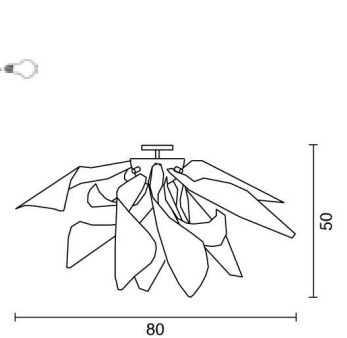

Art. 1080 Sospensione  
Hanging Lamp  
Suspension

Ø 80 cm – H. 200 cm max  
Ø 31.5" – H. 78.74" max  
12x max 33W Halo – G9

CE IP20 Kg.10

Art. 1081 Sospensione  
Hanging Lamp  
Suspension

Ø 50 cm – H. 200 cm max  
Ø 19.69" – H. 78.74" max  
6x max 33W Halo – G9

CE IP20 Kg.7

Art. 1082 Plafoniera  
Ceiling lamp  
Plafonnier

Ø 80 cm – H. 50 cm  
Ø 31.5" – H. 19.69" max  
6x max 33W Halo – G9

Kg.5,5

CE IP20

Art. 1083 Plafoniera  
Ceiling lamp  
Plafonnier

Ø 50 cm – H. 35 cm  
Ø 19.69" – H. 13.78" max  
4x max 33W Halo – G9

Kg.4

Struttura / Structure / Structure

011 bianco  
white  
blanc