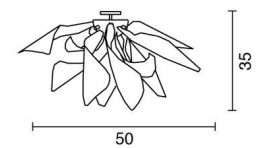

Art. 1080 Sospensione  
Hanging Lamp  
Suspension

Ø 80 cm – H. 200 cm max  
Ø 31.5" – H. 78.74" max  
12x max 33W Halo – G9

CE IP20 Kg.10

Art. 1081 Sospensione  
Hanging Lamp  
Suspension

Ø 50 cm – H. 200 cm max  
Ø 19.69" – H. 78.74" max  
6x max 33W Halo – G9

CE IP20 Kg.7

Art. 1082 Plafoniera  
Ceiling lamp  
Plafonnier

Ø 80 cm – H. 50 cm  
Ø 31.5" – H. 19.69" max  
6x max 33W Halo – G9

Kg.5,5

CE IP20

Art. 1083 Plafoniera  
Ceiling lamp  
Plafonnier

Ø 50 cm – H. 35 cm  
Ø 19.69" – H. 13.78" max  
4x max 33W Halo – G9

Kg.4

Struttura / Structure / Structure

011 bianco  
white  
blanc