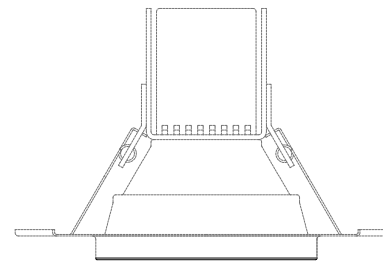

DIMENSIONI | DIMENSIONS

10.2

Raso Mini

14.0

Raso

FOTOMETRIE | PHOTOMETRIC DIAGRAMS

RASO MINI - 10W - 70°

RASO - 25W - 70°

SISTEMA DI FISSAGGIO | FIXING SYSTEM

12.6

INC/M

Raso Mini

15.8

Raso

Alimentatore remoto incluso
Included remote transformer

Sistema di accensione: On/Off
Power system : On/Off