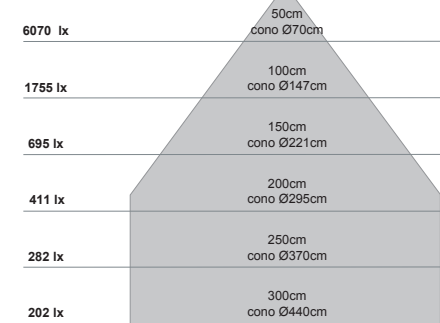

Flus. Nom. | Tot. Eff. Lm 2900 (W) | 3025 (N)

Bianco White	35333 __	+	W	+	72
Rame Protetto Ever-bright Copper	35334 __				
Oro Gold	35335 __				

kg 0,18 (raso mini)
Kg 0,34 (raso)

raso mini
raso 150mm

IP 40

DIMENSIONI | DIMENSIONS

10.2

Raso Mini

14.0

Raso

FOTOMETRIE | PHOTOMETRIC DIAGRAMS

RASO MINI - 10W - 70°

RASO - 25W - 70°