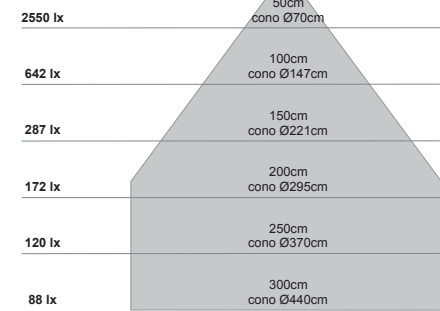

Flus. Nom. | Tot. Eff. Lm 2900 (W) | 3025 (N)

Bianco White	35333 __	+	W	+	72
Rame Protetto Ever-bright Copper	35334 __				
Oro Gold	35335 __				

kg 0,18 (raso mini)
Kg 0,34 (raso)

raso mini
raso 150mm

IP 40

DIMENSIONI | DIMENSIONS

10.2

Raso Mini

14.0

Raso

FOTOMETRIE | PHOTOMETRIC DIAGRAMS

RASO MINI - 10W - 70°

RASO - 25W - 70°