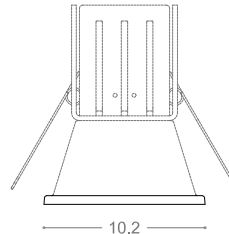

Flus. Nom. | Tot. Eff. Lm 2900 (W) | 3025 (N)

Bianco White	35333 __	+	W	+	72
Rame Protetto Ever-bright Copper	35334 __				
Oro Gold	35335 __				

kg 0,18 (raso mini)
Kg 0,34 (raso)

raso mini
raso 150mm

IP 40

DIMENSIONI | DIMENSIONS

10.2

Raso Mini

14.0

Raso

FOTOMETRIE | PHOTOMETRIC DIAGRAMS

RASO MINI - 10W - 70°

RASO - 25W - 70°