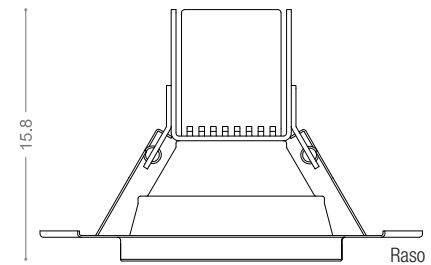

DIMENSIONI | DIMENSIONS

10.2

Raso Mini

14.0

Raso

FOTOMETRIE | PHOTOMETRIC DIAGRAMS

RASO MINI - 10W - 70°

RASO - 25W - 70°

SISTEMA DI FISSAGGIO | FIXING SYSTEM

12.6

INC/M

Raso Mini

15.8

Raso

Alimentatore remoto incluso
Included remote transformer

Sistema di accensione: On/Off
Power system : On/Off